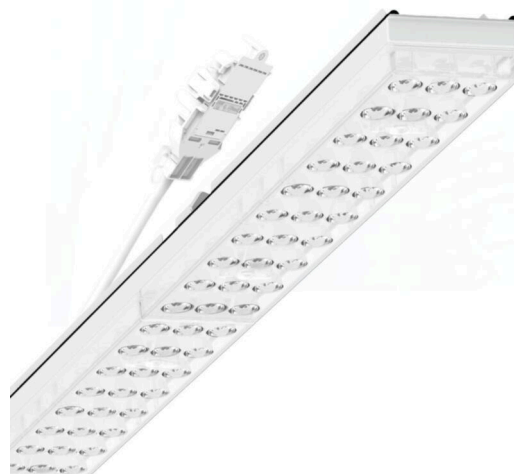

KARAKTERISTIEKEN

Bestelnummer	19457006150
EAN-nummer	4020863409792
CBS-code	94051190
Kenmerken	IP 64, Beschermingsklasse I, ENEC10 VDE, F, D, HACCP DIN10500/voedsel/IFS-toepassingsgerelateerde geschiktheid/BRC, Indoor, CE
Schokbestendigheidsgraad IK	IK03 (-20°C bis 45°C)
Omgevingstemperatuur	ta -20°C naar 45°C
Bijzondere eigenschappen	Ready for IoT
Garantieperiode	5 jaren
Overheidssubsidieprogramma's	BEG - federale subsidie voor efficiënte gebouwen (alleen geldig voor Duitsland)

ELEKTROTECHNIEK

Voorschakelapparaat	Elektronische driver DALI2 (1 stuks)
Systeemprestaties	26W
Netspanning	230V/50Hz
Aardlekschakelaar(s) (inschakelstroom)	20 stuks/B10, 32 stuks/B16, 33 stuks/C10, 53 stuks/C16
Energie-efficiëntieklasse/Lichtbron	D

LICHTTECHNIEK

Uitvoering	LED, Kleurweergave/Lichtkleur CRI ≥ 80 / 6500K
Kleurtolerantie (MacAdam)	3SDCM
Fotobiologische veiligheid (Armatuur)	RG1
Nominale lichtstroom	4193lm
LED Levensduur	50000h L80/B10 (Tq 45°C)
Lichtopbrengst	163lm/W
Stralingshoek	20°
UGR dw./l.	15.8 / 19.1

MECHANIEK

Kleur behuizing	verkeerswit RAL 9016
Maten (LxBxH/DxH)	1531mm x 55mm x 37mm
Gewicht (netto)	2kg
Montagewijze	Montage draagrailstelsysteem, Lichtstructuur

DEEP-LINK

<https://www.regiolux.de/nl/article/19457006150>

Referentie	LED 4000lm 865
ηLB	100 %
Φ ↓/↑	98 % / 2 %
UGR dw./l.	15.8 / 19.1