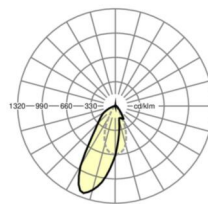

KARAKTERISTIEKEN

Bestelnummer	19457006150
EAN-nummer	4020863409792
CBS-code	94051190
Kenmerken	IP 64, Beschermingsklasse I, ENEC10 VDE, F, D, HACCP DIN10500/voedsel/IFS-toepassingsgerelateerde geschiktheid/BRC, Indoor, CE
Schokbestendigheidsgraad IK	IK03 (-20°C bis 45°C)
Omgevingstemperatuur	ta -20°C naar 45°C
Bijzondere eigenschappen	Ready for IoT
Garantieperiode	5 jaren
Overheidssubsidieprogramma's	BEG - federale subsidie voor efficiënte gebouwen (alleen geldig voor Duitsland)

ELEKTROTECHNIEK

Voorschakelapparaat	Elektronische driver DALI2 (1 stuks)
Systeemprestaties	26W
Netspanning	230V/50Hz
Aardlekschakelaar(s) (inschakelstroom)	20 stuks/B10, 32 stuks/B16, 33 stuks/C10, 53 stuks/C16
Energie-efficiëntieklasse/Lichtbron	D

LICHTTECHNIEK

Uitvoering	LED, Kleurweergave/Lichtkleur CRI ≥ 80 / 6500K
Kleurtolerantie (MacAdam)	3SDCM
Fotobiologische veiligheid (Armatuur)	RG1
Nominale lichtstroom	4193lm
LED Levensduur	50000h L80/B10 (Tq 45°C)
Lichtopbrengst	163lm/W
Stralingshoek	20°
UGR dw./l.	15.8 / 19.1

MECHANIEK

Kleur behuizing	verkeerswit RAL 9016
Maten (LxBxH/DxH)	1531mm x 55mm x 37mm
Gewicht (netto)	2kg
Montagewijze	Montage draagrailstelsysteem, Lichtstructuur

DEEP-LINK

<https://www.regiolux.de/nl/article/19457006150>

Referentie	LED 4000lm 865
ηLB	100 %
Φ ↓/↑	98 % / 2 %
UGR dw./l.	15.8 / 19.1