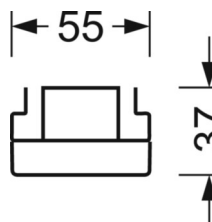

## MECHANIEK

Kleur behuizing	verkeerswit RAL 9016
Maten (LxBxH/DxH)	1531mm x 55mm x 37mm
Gewicht (netto)	2kg
Montagewijze	Montage draagrailstelsysteem, Lichtstructuur

## DEEP-LINK

<https://www.regiolux.de/nl/article/19457006150>

Referentie	LED 4000lm 865
ηLB	100 %
Φ ↓/↑	98 % / 2 %
UGR dw./l.	15.8 / 19.1

**Maten**

---

L	1531 mm	Lengte
B	55 mm	Breedte
H	37 mm	Hoogte

---