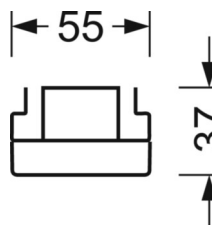

MECHANIEK

Kleur behuizing	verkeerswit RAL 9016
Maten (LxBxH/DxH)	1531mm x 55mm x 37mm
Gewicht (netto)	2kg
Montagewijze	Montage draagrailstelsel, Lichtstructuur

DEEP-LINK

<https://www.regiolux.de/nl/article/19457006090>

Referentie	LED 6000lm 830
ηLB	100 %
Φ ↓/↑	98 % / 2 %
UGR dw./l.	16.9 / 20.1

Maten

L	1531 mm	Lengte
B	55 mm	Breedte
H	37 mm	Hoogte
