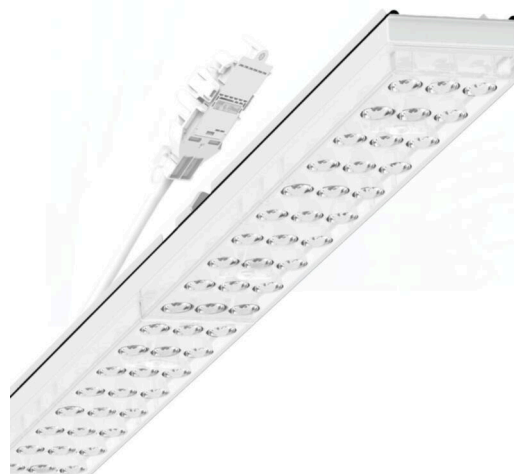

Armatuurunit variabel IP 64 - Individual.Lens.Optic - direct asymmetrisch stralend - visueel doorlopend

Armatuurunits van gegalvaniseerd, geprofileerd plaatstaal met zinkcoating gecombineerd met polyesterharslak garanderen een goede bescherming tegen corrosie; bevestiging zonder gereedschap met in het design geïntegreerde druksluitingen zorgen voor diefstal- en demontagebeveiliging. Geïntegreerde kopschotten van kunststof met afdichtlippen en een rondom gesloten afdichting tot draagrail voor beschermingsgraad tot IP64. Variabel te positioneren en links en rechts toepasbaar in de draagrail. Kleur behuizing verkeerswit RAL 9016; Lichtverdeling direct asymmetrisch stralend via Individual.Lens.Optic van PMMA-kunststof. De individuele lensoptiek bevat een transparante afdichting, zorgt voor hoog montagegemak en is onderhoudsvriendelijk door het gemakkelijk te reinigen oppervlak. Het ritme van de 3-rijige individuele lensopstelling is binnen en over de armatuurunits perfect gecoördineerd en zorgt voor een homogene uitstraling in het pand.

Elektrische aansluiting via aansluitkabel 1 m voor variabele positionering van de armatuurunit in de lichtband met 5-polig snelmontage-stekkerdeel met vrije fasevoorkeuze. Ze zijn vervangbaar, maken modernisering mogelijk en verlengen de levensduur van het gehele systeem op een toekomstbestendige manier.

LICHTTECHNIEK

Uitvoering	LED, Kleurweergave/Lichtkleur CRI ≥ 80 / 3000K
Kleurtolerantie (MacAdam)	3SDCM
Fotobiologische veiligheid (Armatuur)	RG1
Nominale lichtstroom	5610lm
LED Levensduur	50000h L80/B10 (Tq 40°C)
Lichtopbrengst	150lm/W
Stralingshoek	20°
UGR dw./l.	16.9 / 20.1

MECHANIEK

Kleur behuizing	verkeerswit RAL 9016
Maten (LxBxH/DxH)	1531mm x 55mm x 37mm
Gewicht (netto)	2kg
Montagewijze	Montage draagrailstelsel, Lichtstructuur

DEEP-LINK

<https://www.regiolux.de/nl/article/19457006090>