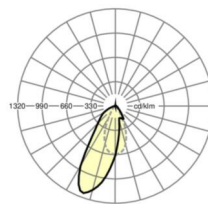

LICHTTECHNIEK

Uitvoering	LED, Kleurweergave/Lichtkleur CRI ≥ 80 / 3000K
Kleurtolerantie (MacAdam)	3SDCM
Fotobiologische veiligheid (Armatuur)	RG1
Nominale lichtstroom	5610lm
LED Levensduur	50000h L80/B10 (Tq 40°C)
Lichtopbrengst	150lm/W
Stralingshoek	20°
UGR dw./l.	16.9 / 20.1

Referentie	LED 6000lm 830
ηLB	100 %
Φ ↓/↑	98 % / 2 %
UGR dw./l.	16.9 / 20.1

Maten

L	1531 mm	Lengte
B	55 mm	Breedte
H	37 mm	Hoogte
