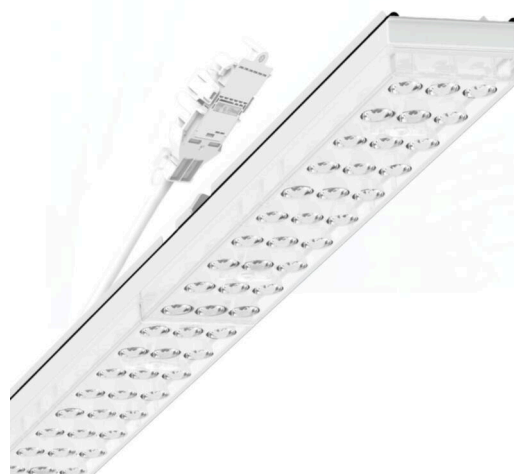

KARAKTERISTIEKEN

Bestelnummer	19457004090
EAN-nummer	4020863400348
CBS-code	94051190
Kenmerken	IP 64, Beschermingsklasse I, ENEC10 VDE, F, D, HACCP DIN10500/voedsel/IFS-toepassingsgerelateerde geschiktheid/BRC, Indoor, CE
Schokbestendigheidsgraad IK	IK03 (-20°C bis 40°C)
Omgevingstemperatuur	ta -20°C naar 40°C
Garantieperiode	5 jaren
Overheidssubsidieprogramma's	BEG - federale subsidie voor efficiënte gebouwen (alleen geldig voor Duitsland)

ELEKTROTECHNIEK

Voorschakelapparaat	Elektronische driver (1 stuks)
Systeemprestaties	37W
Netspanning	230V/50Hz
Energie-efficiëntieklasse/Lichtbron	E

LICHTTECHNIEK

Uitvoering	LED, Kleurweergave/Lichtkleur CRI ≥ 80 / 3000K
Kleurtolerantie (MacAdam)	3SDCM
Fotobiologische veiligheid (Armatuur)	RG1
Nominale lichtstroom	5610lm
LED Levensduur	50000h L80/B10 (Tq 40°C)
Lichtopbrengst	150lm/W
Stralingshoek	20°
UGR dw./l.	16.9 / 20.1

MECHANIEK

Kleur behuizing	verkeerswit RAL 9016
Maten (LxBxH/DxH)	1531mm x 55mm x 37mm
Gewicht (netto)	2kg
Montagewijze	Montage draagrailsysteem, Lichtstructuur

Maten

L	1531 mm	Lengte
B	55 mm	Breedte
H	37 mm	Hoogte

DEEP-LINK

<https://www.regiolux.de/nl/article/19457004090>

Referentie	LED 6000lm 830
ηLB	100 %
Φ ↓/↑	98 % / 2 %
UGR dw./l.	16.9 / 20.1