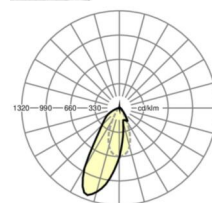

KARAKTERISTIEKEN

Bestelnummer	19457004090
EAN-nummer	4020863400348
CBS-code	94051190
Kenmerken	IP 64, Beschermingsklasse I, ENEC10 VDE, F, D, HACCP DIN10500/voedsel/IFS-toepassingsgerelateerde geschiktheid/BRC, Indoor, CE
Schokbestendigheidsgraad IK	IK03 (-20°C bis 40°C)
Omgevingstemperatuur	ta -20°C naar 40°C
Garantieperiode	5 jaren
Overheidssubsidieprogramma's	BEG - federale subsidie voor efficiënte gebouwen (alleen geldig voor Duitsland)

ELEKTROTECHNIEK

Voorschakelapparaat	Elektronische driver (1 stuks)
Systeemprestaties	37W
Netspanning	230V/50Hz
Energie-efficiëntieklasse/Lichtbron	E

LICHTTECHNIEK

Uitvoering	LED, Kleurweergave/Lichtkleur CRI ≥ 80 / 3000K
Kleurtolerantie (MacAdam)	3SDCM
Fotobiologische veiligheid (Armatuur)	RG1
Nominale lichtstroom	5610lm
LED Levensduur	50000h L80/B10 (Tq 40°C)
Lichtopbrengst	150lm/W
Stralingshoek	20°
UGR dw./l.	16.9 / 20.1

MECHANIEK

Kleur behuizing	verkeerswit RAL 9016
Maten (LxBxH/DxH)	1531mm x 55mm x 37mm
Gewicht (netto)	2kg
Montagewijze	Montage draagrailsysteem, Lichtstructuur

Maten

L	1531 mm	Lengte
B	55 mm	Breedte
H	37 mm	Hoogte

DEEP-LINK

<https://www.regiolux.de/nl/article/19457004090>

Referentie	LED 6000lm 830
ηLB	100 %
Φ ↓/↑	98 % / 2 %
UGR dw./l.	16.9 / 20.1