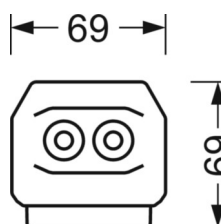

MECHANIEK

Kleur behuizing	verkeerswit RAL 9016
Maten (LxBxH/DxH)	1531mm x 55mm x 37mm
Gewicht (netto)	2kg
Montagewijze	Montage draagrailstelsysteem, Lichtstructuur

DEEP-LINK

<https://www.regiolux.de/nl/article/19457006020>

Referentie	LED 6000lm 840
ηLB	100 %
Φ ↓/↑	98 % / 2 %
UGR dw./l.	17.1 / 20.4

Maten

L	1531 mm	Lengte
B	55 mm	Breedte
H	37 mm	Hoogte
