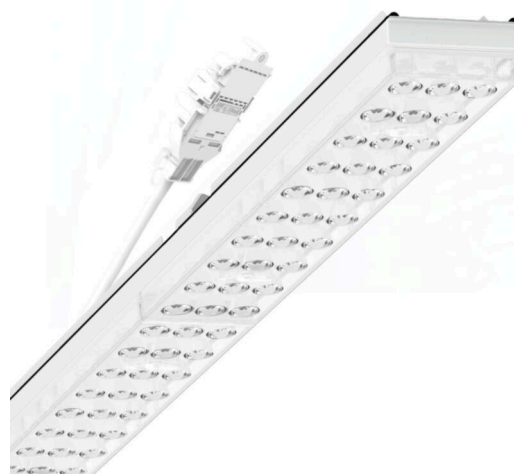

Armatuurunit variabel IP 64 - Individual.Lens.Optic - direct asymmetrisch stralend - visueel doorlopend

Armatuurunits van gegalvaniseerd, geprofileerd plaatstaal met zinkcoating gecombineerd met polyesterharslak garanderen een goede bescherming tegen corrosie; bevestiging zonder gereedschap met in het design geïntegreerde druksluitingen zorgen voor diefstal- en demontagebeveiliging. Geïntegreerde kopschotten van kunststof met afdichtlippen en een rondom gesloten afdichting tot draagrail voor beschermingsgraad tot IP64. Variabel te positioneren en links en rechts toepasbaar in de draagrail. Kleur behuizing verkeerswit RAL 9016; Lichtverdeling direct asymmetrisch stralend via Individual.Lens.Optic van PMMA-kunststof. De individuele lensoptiek bevat een transparante afdichting, zorgt voor hoog montagegemak en is onderhoudsvriendelijk door het gemakkelijk te reinigen oppervlak. Het ritme van de 3-rijige individuele lensopstelling is binnen en over de armatuurunits perfect gecoördineerd en zorgt voor een homogene uitstraling in het pand.

Elektrische aansluiting via aansluitkabel 1 m voor variabele positionering van de armatuurunit in de lichtband met 5-polig snelmontage-stekkerdeel met vrije fasevoorkeuze. Ze zijn vervangbaar, maken modernisering mogelijk en verlengen de levensduur van het gehele systeem op een toekomstbestendige manier.

LICHTTECHNIEK

Uitvoering	LED, Kleurweergave/Lichtkleur CRI ≥ 80 / 4000K
Kleurtolerantie (MacAdam)	3SDCM
Fotobiologische veiligheid (Armatuur)	RG1
Nominale lichtstroom	6026lm
LED Levensduur	50000h L80/B10 (Tq 40°C)
Lichtopbrengst	161lm/W
Stralingshoek	20°
UGR dw./l.	17.1 / 20.4

MECHANIEK

Kleur behuizing	verkeerswit RAL 9016
Maten (LxBxH/DxH)	1531mm x 55mm x 37mm
Gewicht (netto)	2kg
Montagewijze	Montage draagrailstelsysteem, Lichtstructuur

DEEP-LINK

<https://www.regiolux.de/nl/article/19457006020>