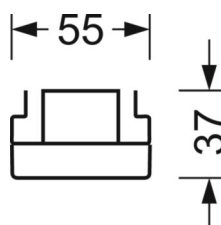

MECHANIEK

Kleur behuizing	verkeerswit RAL 9016
Maten (LxBxH/DxH)	1531mm x 55mm x 37mm
Gewicht (netto)	2kg
Montagewijze	Montage draagrailstelsysteem, Lichtstructuur

DEEP-LINK

<https://www.regiolux.de/nl/article/19457006020>

Referentie	LED 6000lm 840
ηLB	100 %
Φ ↓/↑	98 % / 2 %
UGR dw./l.	17.1 / 20.4

Maten

L	1531 mm	Lengte
B	55 mm	Breedte
H	37 mm	Hoogte
