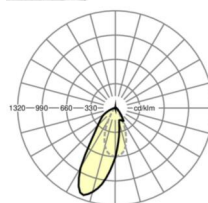

LICHTTECHNIEK

Uitvoering	LED, Kleurweergave/Lichtkleur CRI ≥ 80 / 4000K
Kleurtolerantie (MacAdam)	3SDCM
Fotobiologische veiligheid (Armatuur)	RG1
Nominale lichtstroom	6026lm
LED Levensduur	50000h L80/B10 (Tq 40°C)
Lichtopbrengst	161lm/W
Stralingshoek	20°
UGR dw./l.	17.1 / 20.4

Referentie	LED 6000lm 840
ηLB	100 %
Φ ↓/↑	98 % / 2 %
UGR dw./l.	17.1 / 20.4

Maten

L	1531 mm	Lengte
B	55 mm	Breedte
H	37 mm	Hoogte
