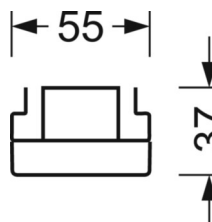

MECHANIEK

Kleur behuizing	verkeerswit RAL 9016
Maten (LxBxH/DxH)	1531mm x 55mm x 37mm
Gewicht (netto)	2kg
Montagewijze	Montage draagrailstelsel, Lichtstructuur

DEEP-LINK

<https://www.regiolux.de/nl/article/19457006160>

Referentie	LED 6000lm 865
ηLB	100 %
Φ ↓/↑	98 % / 2 %
UGR dw./l.	17.0 / 20.2

Maten

L	1531 mm	Lengte
B	55 mm	Breedte
H	37 mm	Hoogte
