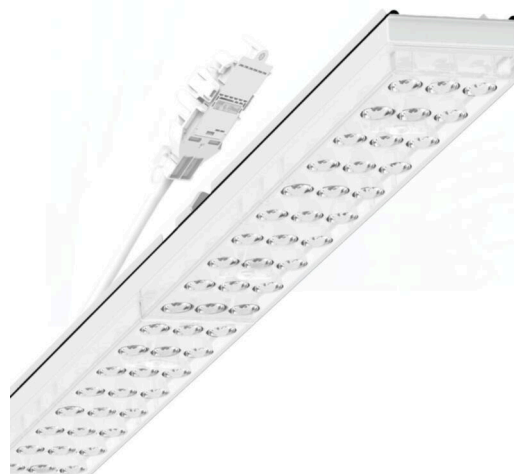

Armatuurunit variabel IP 64 - Individual.Lens.Optic - direct asymmetrisch stralend - visueel doorlopend

Armatuurunits van gegalvaniseerd, geprofileerd plaatstaal met zinkcoating gecombineerd met polyesterharslak garanderen een goede bescherming tegen corrosie; bevestiging zonder gereedschap met in het design geïntegreerde druksluitingen zorgen voor diefstal- en demontagebeveiliging. Geïntegreerde kopschotten van kunststof met afdichtlippen en een rondom gesloten afdichting tot draagrail voor beschermingsgraad tot IP64. Variabel te positioneren en links en rechts toepasbaar in de draagrail. Kleur behuizing verkeerswit RAL 9016; Lichtverdeling direct asymmetrisch stralend via Individual.Lens.Optic van PMMA-kunststof. De individuele lensoptiek bevat een transparante afdichting, zorgt voor hoog montagegemak en is onderhoudsvriendelijk door het gemakkelijk te reinigen oppervlak. Het ritme van de 3-rijige individuele lensopstelling is binnen en over de armatuurunits perfect gecoördineerd en zorgt voor een homogene uitstraling in het pand.

Elektrische aansluiting via aansluitkabel 1 m voor variabele positionering van de armatuurunit in de lichtband met 5-polig snelmontage-stekkerdeel met vrije fasevoorkeuze. Ze zijn vervangbaar, maken modernisering mogelijk en verlengen de levensduur van het gehele systeem op een toekomstbestendige manier.

LICHTTECHNIEK

Uitvoering	LED, Kleurweergave/Lichtkleur CRI ≥ 80 / 6500K
Kleurtolerantie (MacAdam)	3SDCM
Fotobiologische veiligheid (Armatuur)	RG1
Nominale lichtstroom	5803lm
LED Levensduur	50000h L80/B10 (Tq 40°C)
Lichtopbrengst	155lm/W
Stralingshoek	20°
UGR dw./l.	17.0 / 20.2

MECHANIEK

Kleur behuizing	verkeerswit RAL 9016
Maten (LxBxH/DxH)	1531mm x 55mm x 37mm
Gewicht (netto)	2kg
Montagewijze	Montage draagrailstelsel, Lichtstructuur

DEEP-LINK

<https://www.regiolux.de/nl/article/19457006160>