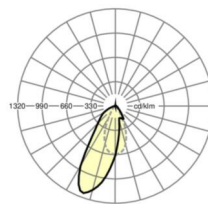

LICHTTECHNIEK

Uitvoering	LED, Kleurweergave/Lichtkleur CRI ≥ 80 / 6500K
Kleurtolerantie (MacAdam)	3SDCM
Fotobiologische veiligheid (Armatuur)	RG1
Nominale lichtstroom	5803lm
LED Levensduur	50000h L80/B10 (Tq 40°C)
Lichtopbrengst	155lm/W
Stralingshoek	20°
UGR dw./l.	17.0 / 20.2

Referentie	LED 6000lm 865
ηLB	100 %
Φ ↓/↑	98 % / 2 %
UGR dw./l.	17.0 / 20.2

Maten

L	1531 mm	Lengte
B	55 mm	Breedte
H	37 mm	Hoogte
