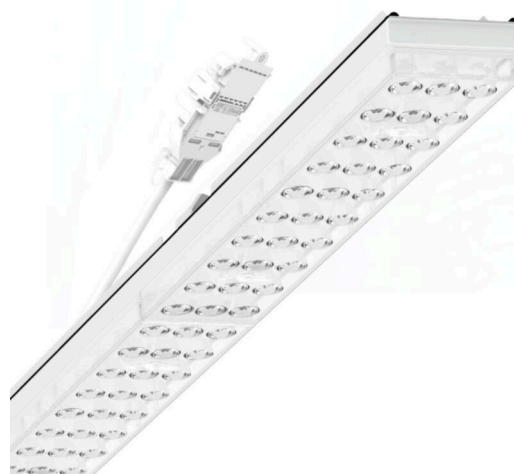

Armatuurunit variabel IP 64 - Individual.Lens.Optic - direct asymmetrisch stralend - visueel doorlopend

Armatuurunits van gegalvaniseerd, geprofileerd plaatstaal met zinkcoating gecombineerd met polyesterharslak garanderen een goede bescherming tegen corrosie; bevestiging zonder gereedschap met in het design geïntegreerde druksluitingen zorgen voor diefstal- en demontagebeveiliging. Geïntegreerde kopschotten van kunststof met afdichtlippen en een rondom gesloten afdichting tot draagrail voor beschermingsgraad tot IP64. Variabel te positioneren en links en rechts toepasbaar in de draagrail. Kleur behuizing verkeerswit RAL 9016; Lichtverdeling direct asymmetrisch stralend via Individual.Lens.Optic van PMMA-kunststof. De individuele lensoptiek bevat een transparante afdichting, zorgt voor hoog montagegemak en is onderhoudsvriendelijk door het gemakkelijk te reinigen oppervlak. Het ritme van de 3-rijige individuele lensopstelling is binnen en over de armatuurunits perfect gecoördineerd en zorgt voor een homogene uitstraling in het pand.

Elektrische aansluiting via aansluitkabel 1 m voor variabele positionering van de armatuurunit in de lichtband met 3-polig snelmontage-stekkerdeel met vrije fasevoorkeuze. Ze zijn vervangbaar, maken modernisering mogelijk en verlengen de levensduur van het gehele systeem op een toekomstbestendige manier.

MECHANIEK

Kleur behuizing	verkeerswit RAL 9016
Maten (LxBxH/DxH)	1531mm x 55mm x 37mm
Gewicht (netto)	2kg
Montagewijze	Montage draagrailstelsysteem, Lichtstructuur

Maten

L	1531 mm	Lengte
B	55 mm	Breedte
H	37 mm	Hoogte

DEEP-LINK

<https://www.regiolux.de/nl/article/19457004160>

Referentie	LED 6000lm 865
ηLB	100 %
Φ ↓/↑	98 % / 2 %
UGR dw./l.	17.0 / 20.2