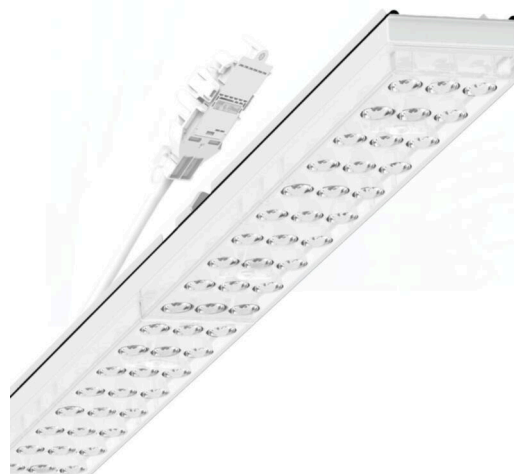

Armatuurunit variabel IP 64 - Individual.Lens.Optic - direct asymmetrisch stralend - visueel doorlopend

Armatuurunits van gegalvaniseerd, geprofileerd plaatstaal met zinkcoating gecombineerd met polyesterharslak garanderen een goede bescherming tegen corrosie; bevestiging zonder gereedschap met in het design geïntegreerde druksluitingen zorgen voor diefstal- en demontagebeveiliging. Geïntegreerde kopschotten van kunststof met afdichtlippen en een rondom gesloten afdichting tot draagrail voor beschermingsgraad tot IP64. Variabel te positioneren en links en rechts toepasbaar in de draagrail. Kleur behuizing verkeerswit RAL 9016; Lichtverdeling direct asymmetrisch stralend via Individual.Lens.Optic van PMMA-kunststof. De individuele lensoptiek bevat een transparante afdichting, zorgt voor hoog montagegemak en is onderhoudsvriendelijk door het gemakkelijk te reinigen oppervlak. Het ritme van de 3-rijige individuele lensopstelling is binnen en over de armatuurunits perfect gecoördineerd en zorgt voor een homogene uitstraling in het pand.

Elektrische aansluiting via aansluitkabel 1 m voor variabele positionering van de armatuurunit in de lichtband met 5-polig snelmontage-stekkerdeel met vrije fasevoorkeuze. Ze zijn vervangbaar, maken modernisering mogelijk en verlengen de levensduur van het gehele systeem op een toekomstbestendige manier.

LICHTTECHNIEK

Uitvoering	LED, Kleurweergave/Lichtkleur CRI ≥ 80 / 3000K
Kleurtolerantie (MacAdam)	3SDCM
Fotobiologische veiligheid (Armatuur)	RG1
Nominale lichtstroom	7570lm
LED Levensduur	50000h L80/B10 (Tq 35°C)
Lichtopbrengst	143lm/W
Stralingshoek	20°
UGR dw./l.	17.9 / 21.2

MECHANIEK

Kleur behuizing	verkeerswit RAL 9016
Maten (LxBxH/DxH)	1531mm x 55mm x 37mm
Gewicht (netto)	2kg
Montagewijze	Montage draagrailstelsysteem, Lichtstructuur

DEEP-LINK

<https://www.regiolux.de/nl/article/19457006100>