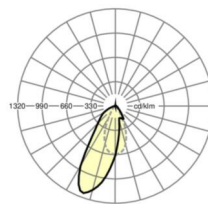

LICHTTECHNIEK

Uitvoering	LED, Kleurweergave/Lichtkleur CRI ≥ 80 / 3000K
Kleurtolerantie (MacAdam)	3SDCM
Fotobiologische veiligheid (Armatuur)	RG1
Nominale lichtstroom	7570lm
LED Levensduur	50000h L80/B10 (Tq 35°C)
Lichtopbrengst	143lm/W
Stralingshoek	20°
UGR dw./l.	17.9 / 21.2

Referentie	LED 8000lm 830
ηLB	100 %
Φ ↓/↑	98 % / 2 %
UGR dw./l.	17.9 / 21.2

Maten

L	1531 mm	Lengte
B	55 mm	Breedte
H	37 mm	Hoogte
