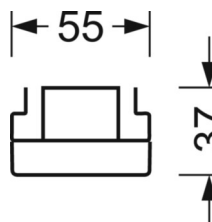

MECHANIEK

Kleur behuizing	verkeerswit RAL 9016
Maten (LxBxH/DxH)	1531mm x 55mm x 37mm
Gewicht (netto)	2kg
Montagewijze	Montage draagrailstelsysteem, Lichtstructuur

DEEP-LINK

<https://www.regiolux.de/nl/article/19457006100>

Referentie	LED 8000lm 830
ηLB	100 %
Φ ↓/↑	98 % / 2 %
UGR dw./l.	17.9 / 21.2

Maten

L	1531 mm	Lengte
B	55 mm	Breedte
H	37 mm	Hoogte
