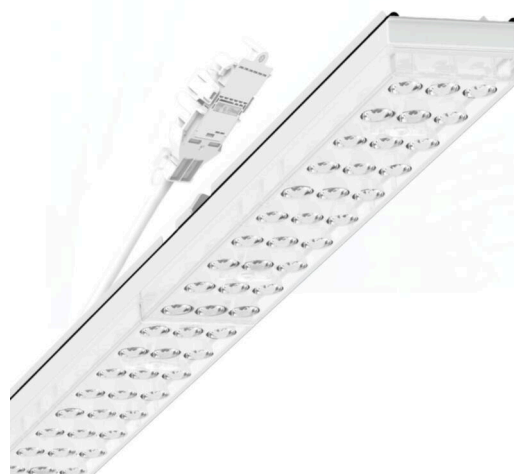

Armatuurunit variabel IP 64 - Individual.Lens.Optic - direct asymmetrisch stralend - visueel doorlopend

Armatuurunits van gegalvaniseerd, geprofileerd plaatstaal met zinkcoating gecombineerd met polyesterharslak garanderen een goede bescherming tegen corrosie; bevestiging zonder gereedschap met in het design geïntegreerde druksluitingen zorgen voor diefstal- en demontagebeveiliging. Geïntegreerde kopschotten van kunststof met afdichtlippen en een rondom gesloten afdichting tot draagrail voor beschermingsgraad tot IP64. Variabel te positioneren en links en rechts toepasbaar in de draagrail. Kleur behuizing verkeerswit RAL 9016; Lichtverdeling direct asymmetrisch stralend via Individual.Lens.Optic van PMMA-kunststof. De individuele lensoptiek bevat een transparante afdichting, zorgt voor hoog montagegemak en is onderhoudsvriendelijk door het gemakkelijk te reinigen oppervlak. Het ritme van de 3-rijige individuele lensopstelling is binnen en over de armatuurunits perfect gecoördineerd en zorgt voor een homogene uitstraling in het pand.

Elektrische aansluiting via aansluitkabel 1 m voor variabele positionering van de armatuurunit in de lichtband met 3-polig snelmontage-stekkerdeel met vrije fasevoorkeuze. Ze zijn vervangbaar, maken modernisering mogelijk en verlengen de levensduur van het gehele systeem op een toekomstbestendige manier.

MECHANIEK

Kleur behuizing	verkeerswit RAL 9016
Maten (LxBxH/DxH)	1531mm x 55mm x 37mm
Gewicht (netto)	2kg
Montagewijze	Montage draagrailsysteem, Lichtstructuur

Maten

L	1531 mm	Lengte
B	55 mm	Breedte
H	37 mm	Hoogte

DEEP-LINK

<https://www.regiolux.de/nl/article/19457004100>

Referentie	LED 8000lm 830
ηLB	100 %
Φ ↓/↑	98 % / 2 %
UGR dw./l.	17.9 / 21.2