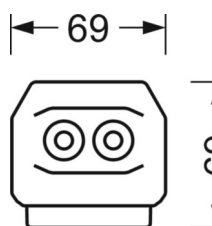

## MECHANIEK

Kleur behuizing	verkeerswit RAL 9016
Maten (LxBxH/DxH)	1531mm x 55mm x 37mm
Gewicht (netto)	2kg
Montagewijze	Montage draagrailsysteem, Lichtstructuur

## DEEP-LINK

<https://www.regiolux.de/nl/article/19457006030>

Referentie	LED 8000lm 840
ηLB	100 %
Φ ↓/↑	98 % / 2 %
UGR dw./l.	18.1 / 21.4

**Maten**

---

L	1531 mm	Lengte
B	55 mm	Breedte
H	37 mm	Hoogte

---