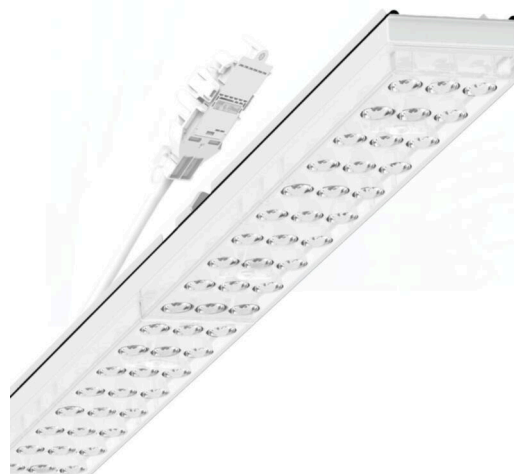

Armatuurunit variabel IP 64 - Individual.Lens.Optic - direct asymmetrisch stralend - visueel doorlopend

Armatuurunits van gegalvaniseerd, geprofileerd plaatstaal met zinkcoating gecombineerd met polyesterharslak garanderen een goede bescherming tegen corrosie; bevestiging zonder gereedschap met in het design geïntegreerde druksluitingen zorgen voor diefstal- en demontagebeveiliging. Geïntegreerde kopschotten van kunststof met afdichtlippen en een rondom gesloten afdichting tot draagrail voor beschermingsgraad tot IP64. Variabel te positioneren en links en rechts toepasbaar in de draagrail. Kleur behuizing verkeerswit RAL 9016; Lichtverdeling direct asymmetrisch stralend via Individual.Lens.Optic van PMMA-kunststof. De individuele lensoptiek bevat een transparante afdichting, zorgt voor hoog montagegemak en is onderhoudsvriendelijk door het gemakkelijk te reinigen oppervlak. Het ritme van de 3-rijige individuele lensopstelling is binnen en over de armatuurunits perfect gecoördineerd en zorgt voor een homogene uitstraling in het pand.

Elektrische aansluiting via aansluitkabel 1 m voor variabele positionering van de armatuurunit in de lichtband met 5-polig snelmontage-stekkerdeel met vrije fasevoorkeuze. Ze zijn vervangbaar, maken modernisering mogelijk en verlengen de levensduur van het gehele systeem op een toekomstbestendige manier.

## LICHTTECHNIEK

Uitvoering	LED, Kleurweergave/Lichtkleur CRI ≥ 80 / 4000K
Kleurtolerantie (MacAdam)	3SDCM
Fotobiologische veiligheid (Armatuur)	RG1
Nominale lichtstroom	8131lm
LED Levensduur	50000h L80/B10 (Tq 35°C)
Lichtopbrengst	153lm/W
Stralingshoek	20°
UGR dw./l.	18.1 / 21.4

## DEEP-LINK

<https://www.regiolux.de/nl/article/19457006030>

Referentie	LED 8000lm 840
ηLB	100 %
Φ ↓/↑	98 % / 2 %
UGR dw./l.	18.1 / 21.4

**Maten**

---

L	1531 mm	Lengte
B	55 mm	Breedte
H	37 mm	Hoogte

---