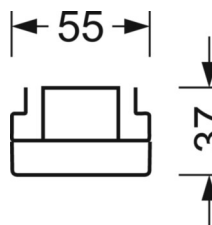

## MECHANIEK

Kleur behuizing	verkeerswit RAL 9016
Maten (LxBxH/DxH)	1531mm x 55mm x 37mm
Gewicht (netto)	2kg
Montagewijze	Montage draagrailsysteem, Lichtstructuur

## DEEP-LINK

<https://www.regiolux.de/nl/article/19457006030>

Referentie	LED 8000lm 840
ηLB	100 %
Φ ↓/↑	98 % / 2 %
UGR dw./l.	18.1 / 21.4

**Maten**

---

L	1531 mm	Lengte
B	55 mm	Breedte
H	37 mm	Hoogte

---