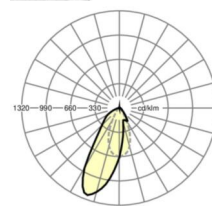

KARAKTERISTIEKEN

Bestelnummer	19457006030
EAN-nummer	4020863409891
CBS-code	94051190
Kenmerken	IP 64, Beschermingsklasse I, ENEC10 VDE, F, D, HACCP DIN10500/voedsel/IFS-toepassingsgerelateerde geschiktheid/BRC, Indoor, CE
Schokbestendigheidsgraad IK	IK03 (-20°C bis 35°C)
Omgevingstemperatuur	ta -20°C naar 35°C
Bijzondere eigenschappen	Ready for IoT
Garantieperiode	5 jaren
Overheidssubsidieprogramma's	BEG - federale subsidie voor efficiënte gebouwen (alleen geldig voor Duitsland)

ELEKTROTECHNIEK

Voorschakelapparaat	Elektronische driver DALI2 (1 stuks)
Systeemprestaties	53W
Netspanning	230V/50Hz
Aardlekschakelaar(s) (inschakelstroom)	13 stuks/B10, 21 stuks/B16, 21 stuks/C10, 35 stuks/C16
Energie-efficiëntieklasse/Lichtbron	D

LICHTTECHNIEK

Uitvoering	LED, Kleurweergave/Lichtkleur CRI ≥ 80 / 4000K
Kleurtolerantie (MacAdam)	3SDCM
Fotobiologische veiligheid (Armatuur)	RG1
Nominale lichtstroom	8131lm
LED Levensduur	50000h L80/B10 (Tq 35°C)
Lichtopbrengst	153lm/W
Stralingshoek	20°
UGR dw./l.	18.1 / 21.4

MECHANIEK

Kleur behuizing	verkeerswit RAL 9016
Maten (LxBxH/DxH)	1531mm x 55mm x 37mm
Gewicht (netto)	2kg
Montagewijze	Montage draagrailsysteem, Lichtstructuur

DEEP-LINK

<https://www.regiolux.de/nl/article/19457006030>

Referentie	LED 8000lm 840
ηLB	100 %
Φ ↓/↑	98 % / 2 %
UGR dw./l.	18.1 / 21.4