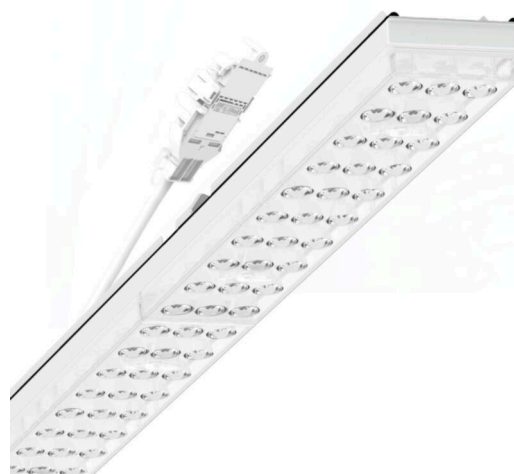

Armatuurunit variabel IP 64 - Individual.Lens.Optic - direct asymmetrisch stralend - visueel doorlopend

Armatuurunits van gegalvaniseerd, geprofileerd plaatstaal met zinkcoating gecombineerd met polyesterharslak garanderen een goede bescherming tegen corrosie; bevestiging zonder gereedschap met in het design geïntegreerde druksluitingen zorgen voor diefstal- en demontagebeveiliging. Geïntegreerde kopschotten van kunststof met afdichtlippen en een rondom gesloten afdichting tot draagrail voor beschermingsgraad tot IP64. Variabel te positioneren en links en rechts toepasbaar in de draagrail. Kleur behuizing verkeerswit RAL 9016; Lichtverdeling direct asymmetrisch stralend via Individual.Lens.Optic van PMMA-kunststof. De individuele lensoptiek bevat een transparante afdichting, zorgt voor hoog montagegemak en is onderhoudsvriendelijk door het gemakkelijk te reinigen oppervlak. Het ritme van de 3-rijige individuele lensopstelling is binnen en over de armatuurunits perfect gecoördineerd en zorgt voor een homogene uitstraling in het pand.

Elektrische aansluiting via aansluitkabel 1 m voor variabele positionering van de armatuurunit in de lichtband met 3-polig snelmontage-stekkerdeel met vrije fasevoorkeuze. Ze zijn vervangbaar, maken modernisering mogelijk en verlengen de levensduur van het gehele systeem op een toekomstbestendige manier.

MECHANIEK

Kleur behuizing	verkeerswit RAL 9016
Maten (LxBxH/DxH)	1531mm x 55mm x 37mm
Gewicht (netto)	2kg
Montagewijze	Montage draagrailsysteem, Lichtstructuur

Maten

L	1531 mm	Lengte
B	55 mm	Breedte
H	37 mm	Hoogte

DEEP-LINK

<https://www.regiolux.de/nl/article/19457004030>

Referentie	LED 8000lm 840
ηLB	100 %
Φ ↓/↑	98 % / 2 %
UGR dw./l.	18.1 / 21.4