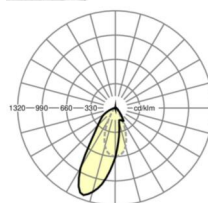

LICHTTECHNIEK

Uitvoering	LED, Kleurweergave/Lichtkleur CRI ≥ 80 / 6500K
Kleurtolerantie (MacAdam)	3SDCM
Fotobiologische veiligheid (Armatuur)	RG1
Nominale lichtstroom	7830lm
LED Levensduur	50000h L80/B10 (Tq 35°C)
Lichtopbrengst	147lm/W
Stralingshoek	20°
UGR dw./l.	18.0 / 21.3

Referentie	LED 8000lm 865
ηLB	100 %
Φ ↓/↑	98 % / 2 %
UGR dw./l.	18.0 / 21.3

Maten

L	1531 mm	Lengte
B	55 mm	Breedte
H	37 mm	Hoogte
