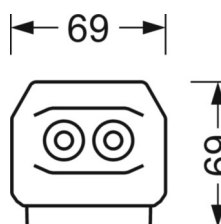

MECHANIEK

Kleur behuizing	verkeerswit RAL 9016
Maten (LxBxH/DxH)	1531mm x 55mm x 37mm
Gewicht (netto)	2kg
Montagewijze	Montage draagrailstelsel, Lichtstructuur

DEEP-LINK

<https://www.regiolux.de/nl/article/19457006170>

Referentie	LED 8000lm 865
ηLB	100 %
Φ ↓/↑	98 % / 2 %
UGR dw./l.	18.0 / 21.3

Maten

L	1531 mm	Lengte
B	55 mm	Breedte
H	37 mm	Hoogte
