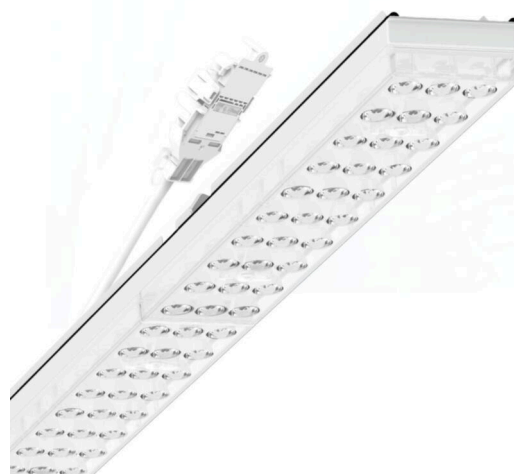

Armatuurunit variabel IP 64 - Individual.Lens.Optic - direct asymmetrisch stralend - visueel doorlopend

Armatuurunits van gegalvaniseerd, geprofileerd plaatstaal met zinkcoating gecombineerd met polyesterharslak garanderen een goede bescherming tegen corrosie; bevestiging zonder gereedschap met in het design geïntegreerde druksluitingen zorgen voor diefstal- en demontagebeveiliging. Geïntegreerde kopschotten van kunststof met afdichtlippen en een rondom gesloten afdichting tot draagrail voor beschermingsgraad tot IP64. Variabel te positioneren en links en rechts toepasbaar in de draagrail. Kleur behuizing verkeerswit RAL 9016; Lichtverdeling direct asymmetrisch stralend via Individual.Lens.Optic van PMMA-kunststof. De individuele lensoptiek bevat een transparante afdichting, zorgt voor hoog montagegemak en is onderhoudsvriendelijk door het gemakkelijk te reinigen oppervlak. Het ritme van de 3-rijige individuele lensopstelling is binnen en over de armatuurunits perfect gecoördineerd en zorgt voor een homogene uitstraling in het pand.

Elektrische aansluiting via aansluitkabel 1 m voor variabele positionering van de armatuurunit in de lichtband met 5-polig snelmontage-stekkerdeel met vrije fasevoorkeuze. Ze zijn vervangbaar, maken modernisering mogelijk en verlengen de levensduur van het gehele systeem op een toekomstbestendige manier.

LICHTTECHNIEK

Uitvoering	LED, Kleurweergave/Lichtkleur CRI ≥ 80 / 6500K
Kleurtolerantie (MacAdam)	3SDCM
Fotobiologische veiligheid (Armatuur)	RG1
Nominale lichtstroom	7830lm
LED Levensduur	50000h L80/B10 (Tq 35°C)
Lichtopbrengst	147lm/W
Stralingshoek	20°
UGR dw./l.	18.0 / 21.3

MECHANIEK

Kleur behuizing	verkeerswit RAL 9016
Maten (LxBxH/DxH)	1531mm x 55mm x 37mm
Gewicht (netto)	2kg
Montagewijze	Montage draagrailstelsel, Lichtstructuur

DEEP-LINK

<https://www.regiolux.de/nl/article/19457006170>