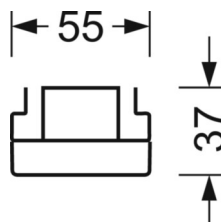

MECHANIEK

Kleur behuizing	verkeerswit RAL 9016
Maten (LxBxH/DxH)	1531mm x 55mm x 37mm
Gewicht (netto)	2kg
Montagewijze	Montage draagrailstelsel, Lichtstructuur

DEEP-LINK

<https://www.regiolux.de/nl/article/19457006170>

Referentie	LED 8000lm 865
ηLB	100 %
Φ ↓/↑	98 % / 2 %
UGR dw./l.	18.0 / 21.3

Maten

L	1531 mm	Lengte
B	55 mm	Breedte
H	37 mm	Hoogte
