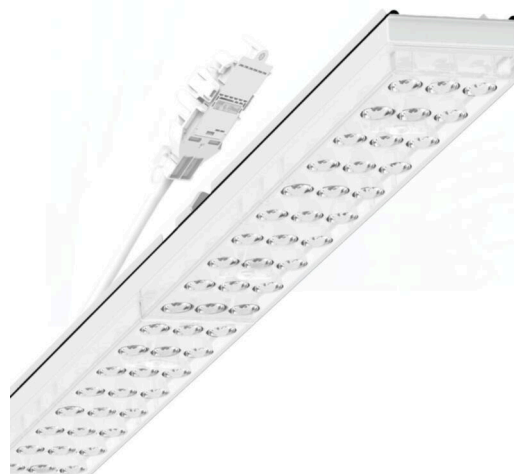

Armatuurunit variabel IP 64 - Individual.Lens.Optic - direct asymmetrisch stralend - visueel doorlopend

Armatuurunits van gegalvaniseerd, geprofileerd plaatstaal met zinkcoating gecombineerd met polyesterharslak garanderen een goede bescherming tegen corrosie; bevestiging zonder gereedschap met in het design geïntegreerde druksluitingen zorgen voor diefstal- en demontagebeveiliging. Geïntegreerde kopschotten van kunststof met afdichtlippen en een rondom gesloten afdichting tot draagrail voor beschermingsgraad tot IP64. Variabel te positioneren en links en rechts toepasbaar in de draagrail. Kleur behuizing verkeerswit RAL 9016; Lichtverdeling direct asymmetrisch stralend via Individual.Lens.Optic van PMMA-kunststof. De individuele lensoptiek bevat een transparante afdichting, zorgt voor hoog montagegemak en is onderhoudsvriendelijk door het gemakkelijk te reinigen oppervlak. Het ritme van de 3-rijige individuele lensopstelling is binnen en over de armatuurunits perfect gecoördineerd en zorgt voor een homogene uitstraling in het pand.

Elektrische aansluiting via aansluitkabel 1 m voor variabele positionering van de armatuurunit in de lichtband met 5-polig snelmontage-stekkerdeel met vrije fasevoorkeuze. Ze zijn vervangbaar, maken modernisering mogelijk en verlengen de levensduur van het gehele systeem op een toekomstbestendige manier.

LICHTTECHNIEK

Uitvoering	LED, Kleurweergave/Lichtkleur CRI ≥ 80 / 3000K
Kleurtolerantie (MacAdam)	3SDCM
Fotobiologische veiligheid (Armatuur)	RG1
Nominale lichtstroom	8939lm
LED Levensduur	50000h L80/B10 (Tq 35°C)
Lichtopbrengst	170lm/W
Stralingshoek	20°
UGR dw./l.	18.5 / 21.7

MECHANIEK

Kleur behuizing	verkeerswit RAL 9016
Maten (LxBxH/DxH)	1531mm x 55mm x 37mm
Gewicht (netto)	2kg
Montagewijze	Montage draagrailstelsel, Lichtstructuur

DEEP-LINK

<https://www.regiolux.de/nl/article/19457006120>