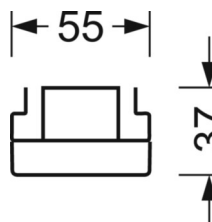

MECHANIEK

Kleur behuizing	verkeerswit RAL 9016
Maten (LxBxH/DxH)	1531mm x 55mm x 37mm
Gewicht (netto)	2kg
Montagewijze	Montage draagrailstelsel, Lichtstructuur

DEEP-LINK

<https://www.regiolux.de/nl/article/19457006120>

Referentie	LED 9000lm 830
ηLB	100 %
Φ ↓/↑	98 % / 2 %
UGR dw./l.	18.5 / 21.7

Maten

L	1531 mm	Lengte
B	55 mm	Breedte
H	37 mm	Hoogte
