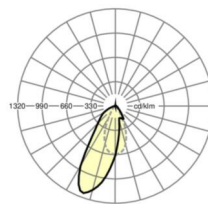

LICHTTECHNIEK

Uitvoering	LED, Kleurweergave/Lichtkleur CRI ≥ 80 / 3000K
Kleurtolerantie (MacAdam)	3SDCM
Fotobiologische veiligheid (Armatuur)	RG1
Nominale lichtstroom	8939lm
LED Levensduur	50000h L80/B10 (Tq 35°C)
Lichtopbrengst	170lm/W
Stralingshoek	20°
UGR dw./l.	18.5 / 21.7

Referentie	LED 9000lm 830
ηLB	100 %
Φ ↓/↑	98 % / 2 %
UGR dw./l.	18.5 / 21.7

Maten

L	1531 mm	Lengte
B	55 mm	Breedte
H	37 mm	Hoogte
