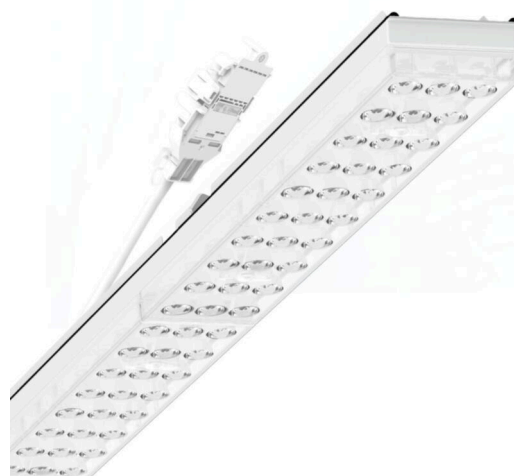

Armatuurunit variabel IP 64 - Individual.Lens.Optic - direct asymmetrisch stralend - visueel doorlopend

Armatuurunits van gegalvaniseerd, geprofileerd plaatstaal met zinkcoating gecombineerd met polyesterharslak garanderen een goede bescherming tegen corrosie; bevestiging zonder gereedschap met in het design geïntegreerde druksluitingen zorgen voor diefstal- en demontagebeveiliging. Geïntegreerde kopschotten van kunststof met afdichtlippen en een rondom gesloten afdichting tot draagrail voor beschermingsgraad tot IP64. Variabel te positioneren en links en rechts toepasbaar in de draagrail. Kleur behuizing verkeerswit RAL 9016; Lichtverdeling direct asymmetrisch stralend via Individual.Lens.Optic van PMMA-kunststof. De individuele lensoptiek bevat een transparante afdichting, zorgt voor hoog montagegemak en is onderhoudsvriendelijk door het gemakkelijk te reinigen oppervlak. Het ritme van de 3-rijige individuele lensopstelling is binnen en over de armatuurunits perfect gecoördineerd en zorgt voor een homogene uitstraling in het pand.

Elektrische aansluiting via aansluitkabel 1 m voor variabele positionering van de armatuurunit in de lichtband met 3-polig snelmontage-stekkerdeel met vrije fasevoorkeuze. Ze zijn vervangbaar, maken modernisering mogelijk en verlengen de levensduur van het gehele systeem op een toekomstbestendige manier.

MECHANIEK

Kleur behuizing	verkeerswit RAL 9016
Maten (LxBxH/DxH)	1531mm x 55mm x 37mm
Gewicht (netto)	2kg
Montagewijze	Montage draagrailsysteem, Lichtstructuur

Maten

L	1531 mm	Lengte
B	55 mm	Breedte
H	37 mm	Hoogte

DEEP-LINK

<https://www.regiolux.de/nl/article/19457004120>

Referentie	LED 9000lm 830
ηLB	100 %
Φ ↓/↑	98 % / 2 %
UGR dw./l.	18.5 / 21.7