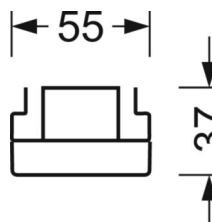

## MECHANIEK

Kleur behuizing	verkeerswit RAL 9016
Maten (LxBxH/DxH)	1531mm x 55mm x 37mm
Gewicht (netto)	2kg
Montagewijze	Montage draagrailstelsysteem, Lichtstructuur

## DEEP-LINK

<https://www.regiolux.de/nl/article/19457006050>

Referentie	LED 9000lm 840
ηLB	100 %
Φ ↓/↑	98 % / 2 %
UGR dw./l.	18.6 / 21.8

**Maten**

---

L	1531 mm	Lengte
B	55 mm	Breedte
H	37 mm	Hoogte

---