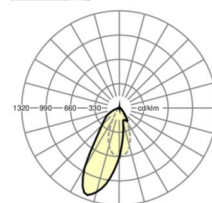

KARAKTERISTIEKEN

Bestelnummer	19457006050
EAN-nummer	4020863409877
CBS-code	94051190
Kenmerken	IP 64, Beschermingsklasse I, ENEC10 VDE, F, D, HACCP DIN10500/voedsel/IFS-toepassingsgerelateerde geschiktheid/BRC, Indoor, CE
Schokbestendigheidsgraad IK	IK03 (-20°C bis 35°C)
Omgevingstemperatuur	ta -20°C naar 35°C
Bijzondere eigenschappen	Ready for IoT
Garantieperiode	5 jaren
Overheidssubsidieprogramma's	BEG - federale subsidie voor efficiënte gebouwen (alleen geldig voor Duitsland)

ELEKTROTECHNIEK

Voorschakelapparaat	Elektronische driver DALI2 (1 stuks)
Systeemprestaties	53W
Netspanning	230V/50Hz
Aardlekschakelaar(s) (inschakelstroom)	13 stuks/B10, 22 stuks/B16, 21 stuks/C10, 36 stuks/C16
Energie-efficiëntieklasse/Lichtbron	C

LICHTTECHNIEK

Uitvoering	LED, Kleurweergave/Lichtkleur CRI ≥ 80 / 4000K
Kleurtolerantie (MacAdam)	3SDCM
Fotobiologische veiligheid (Armatuur)	RG1
Nominale lichtstroom	9215lm
LED Levensduur	50000h L80/B10 (Tq 35°C)
Lichtopbrengst	175lm/W
Stralingshoek	20°
UGR dw./l.	18.6 / 21.8

MECHANIEK

Kleur behuizing	verkeerswit RAL 9016
Maten (LxBxH/DxH)	1531mm x 55mm x 37mm
Gewicht (netto)	2kg
Montagewijze	Montage draagrailstelsysteem, Lichtstructuur

DEEP-LINK

<https://www.regiolux.de/nl/article/19457006050>

Referentie	LED 9000lm 840
ηLB	100 %
Φ ↓/↑	98 % / 2 %
UGR dw./l.	18.6 / 21.8