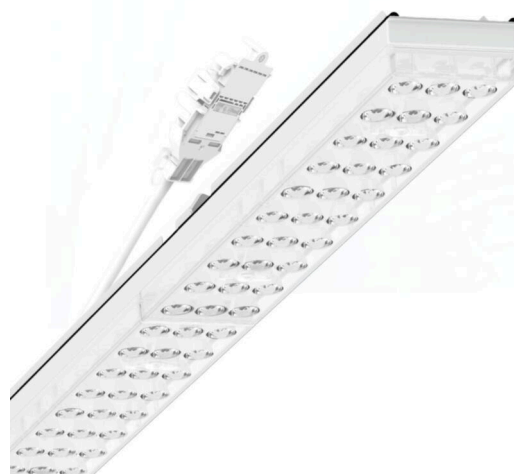

Armatuurunit variabel IP 64 - Individual.Lens.Optic - direct asymmetrisch stralend - visueel doorlopend

Armatuurunits van gegalvaniseerd, geprofileerd plaatstaal met zinkcoating gecombineerd met polyesterharslak garanderen een goede bescherming tegen corrosie; bevestiging zonder gereedschap met in het design geïntegreerde druksluitingen zorgen voor diefstal- en demontagebeveiliging. Geïntegreerde kopschotten van kunststof met afdichtlippen en een rondom gesloten afdichting tot draagrail voor beschermingsgraad tot IP64. Variabel te positioneren en links en rechts toepasbaar in de draagrail. Kleur behuizing verkeerswit RAL 9016; Lichtverdeling direct asymmetrisch stralend via Individual.Lens.Optic van PMMA-kunststof. De individuele lensoptiek bevat een transparante afdichting, zorgt voor hoog montagegemak en is onderhoudsvriendelijk door het gemakkelijk te reinigen oppervlak. Het ritme van de 3-rijige individuele lensopstelling is binnen en over de armatuurunits perfect gecoördineerd en zorgt voor een homogene uitstraling in het pand.

Elektrische aansluiting via aansluitkabel 1 m voor variabele positionering van de armatuurunit in de lichtband met 5-polig snelmontage-stekkerdeel met vrije fasevoorkeuze. Ze zijn vervangbaar, maken modernisering mogelijk en verlengen de levensduur van het gehele systeem op een toekomstbestendige manier.

## LICHTTECHNIEK

Uitvoering	LED, Kleurweergave/Lichtkleur CRI ≥ 80 / 4000K
Kleurtolerantie (MacAdam)	3SDCM
Fotobiologische veiligheid (Armatuur)	RG1
Nominale lichtstroom	9215lm
LED Levensduur	50000h L80/B10 (Tq 35°C)
Lichtopbrengst	175lm/W
Stralingshoek	20°
UGR dw./l.	18.6 / 21.8

## DEEP-LINK

<https://www.regiolux.de/nl/article/19457006050>

Referentie	LED 9000lm 840
ηLB	100 %
Φ ↓/↑	98 % / 2 %
UGR dw./l.	18.6 / 21.8

**Maten**

---

L	1531 mm	Lengte
B	55 mm	Breedte
H	37 mm	Hoogte

---