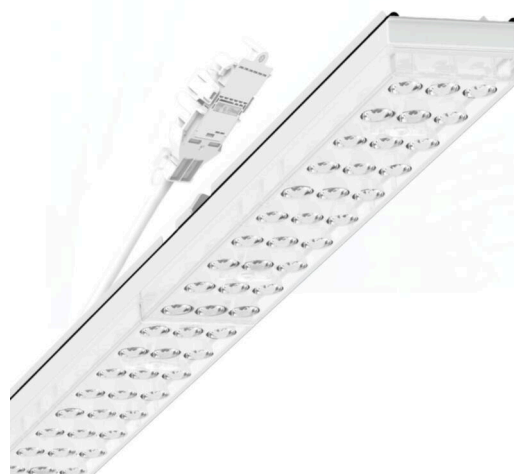

Armatuurunit variabel IP 64 - Individual.Lens.Optic - direct asymmetrisch stralend - visueel doorlopend

Armatuurunits van gegalvaniseerd, geprofileerd plaatstaal met zinkcoating gecombineerd met polyesterharslak garanderen een goede bescherming tegen corrosie; bevestiging zonder gereedschap met in het design geïntegreerde druksluitingen zorgen voor diefstal- en demontagebeveiliging. Geïntegreerde kopschotten van kunststof met afdichtlippen en een rondom gesloten afdichting tot draagrail voor beschermingsgraad tot IP64. Variabel te positioneren en links en rechts toepasbaar in de draagrail. Kleur behuizing verkeerswit RAL 9016; Lichtverdeling direct asymmetrisch stralend via Individual.Lens.Optic van PMMA-kunststof. De individuele lensoptiek bevat een transparante afdichting, zorgt voor hoog montagegemak en is onderhoudsvriendelijk door het gemakkelijk te reinigen oppervlak. Het ritme van de 3-rijige individuele lensopstelling is binnen en over de armatuurunits perfect gecoördineerd en zorgt voor een homogene uitstraling in het pand.

Elektrische aansluiting via aansluitkabel 1 m voor variabele positionering van de armatuurunit in de lichtband met 3-polig snelmontage-stekkerdeel met vrije fasevoorkeuze. Ze zijn vervangbaar, maken modernisering mogelijk en verlengen de levensduur van het gehele systeem op een toekomstbestendige manier.

MECHANIEK

Kleur behuizing	verkeerswit RAL 9016
Maten (LxBxH/DxH)	1531mm x 55mm x 37mm
Gewicht (netto)	2kg
Montagewijze	Montage draagrailsysteem, Lichtstructuur

Maten

L	1531 mm	Lengte
B	55 mm	Breedte
H	37 mm	Hoogte

DEEP-LINK

<https://www.regiolux.de/nl/article/19457004050>

Referentie	LED 9000lm 840
ηLB	100 %
Φ ↓/↑	98 % / 2 %
UGR dw./l.	18.6 / 21.8