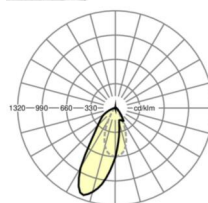

LICHTTECHNIEK

Uitvoering	LED, Kleurweergave/Lichtkleur CRI ≥ 80 / 6500K
Kleurtolerantie (MacAdam)	3SDCM
Fotobiologische veiligheid (Armatuur)	RG1
Nominale lichtstroom	9040lm
LED Levensduur	50000h L80/B10 (Tq 35°C)
Lichtopbrengst	172lm/W
Stralingshoek	20°
UGR dw./l.	18.5 / 21.8

Referentie
ηLB
Φ ↓/↑
UGR dw./l.

LED 9000lm 865
100 %
98 % / 2 %
18.5 / 21.8

Maten

L	1531 mm	Lengte
B	55 mm	Breedte
H	37 mm	Hoogte
