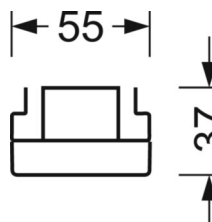

MECHANIEK

Kleur behuizing	verkeerswit RAL 9016
Maten (LxBxH/DxH)	1531mm x 55mm x 37mm
Gewicht (netto)	2kg
Montagewijze	Montage draagrailstelsel, Lichtstructuur

DEEP-LINK

<https://www.regiolux.de/nl/article/19457006190>

Referentie
ηLB
Φ ↓/↑
UGR dw./l.

LED 9000lm 865
100 %
98 % / 2 %
18.5 / 21.8

Maten

L	1531 mm	Lengte
B	55 mm	Breedte
H	37 mm	Hoogte
