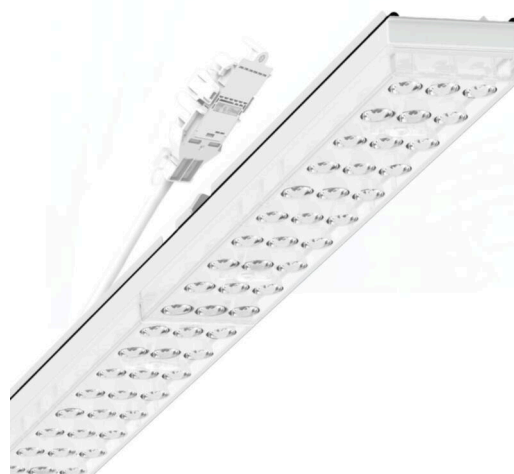

Armatuurunit variabel IP 64 - Individual.Lens.Optic - direct asymmetrisch stralend - visueel doorlopend

Armatuurunits van gegalvaniseerd, geprofileerd plaatstaal met zinkcoating gecombineerd met polyesterharslak garanderen een goede bescherming tegen corrosie; bevestiging zonder gereedschap met in het design geïntegreerde druksluitingen zorgen voor diefstal- en demontagebeveiliging. Geïntegreerde kopschotten van kunststof met afdichtlippen en een rondom gesloten afdichting tot draagrail voor beschermingsgraad tot IP64. Variabel te positioneren en links en rechts toepasbaar in de draagrail. Kleur behuizing verkeerswit RAL 9016; Lichtverdeling direct asymmetrisch stralend via Individual.Lens.Optic van PMMA-kunststof. De individuele lensoptiek bevat een transparante afdichting, zorgt voor hoog montagegemak en is onderhoudsvriendelijk door het gemakkelijk te reinigen oppervlak. Het ritme van de 3-rijige individuele lensopstelling is binnen en over de armatuurunits perfect gecoördineerd en zorgt voor een homogene uitstraling in het pand.

Elektrische aansluiting via aansluitkabel 1 m voor variabele positionering van de armatuurunit in de lichtband met 5-polig snelmontage-stekkerdeel met vrije fasevoorkeuze. Ze zijn vervangbaar, maken modernisering mogelijk en verlengen de levensduur van het gehele systeem op een toekomstbestendige manier.

LICHTTECHNIEK

Uitvoering	LED, Kleurweergave/Lichtkleur CRI ≥ 80 / 6500K
Kleurtolerantie (MacAdam)	3SDCM
Fotobiologische veiligheid (Armatuur)	RG1
Nominale lichtstroom	9040lm
LED Levensduur	50000h L80/B10 (Tq 35°C)
Lichtopbrengst	172lm/W
Stralingshoek	20°
UGR dw./l.	18.5 / 21.8

MECHANIEK

Kleur behuizing	verkeerswit RAL 9016
Maten (LxBxH/DxH)	1531mm x 55mm x 37mm
Gewicht (netto)	2kg
Montagewijze	Montage draagrailstelsel, Lichtstructuur

DEEP-LINK

<https://www.regiolux.de/nl/article/19457006190>