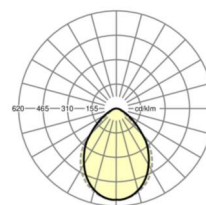

KARAKTERISTIEKEN

Bestelnummer	67428016590
EAN-nummer	4020863454716
CBS-code	94051190
Kenmerken	IP 40, Beschermingsklasse I, F, HACCP DIN10500/voedsel/IFS-toepassingsgerelateerde geschiktheid/BRC, Balveiligheid (tennis), Balveiligheid (badminton), Balveiligheid (squash), Balveiligheid, Indoor, CE
Schokbestendigheidsgraad IK	IK10 (-20°C bis 35°C)
Omgevingstemperatuur	ta -20°C naar 35°C
Bijzondere eigenschappen	Ready for IoT
Garantieperiode	5 jaren
Overheidssubsidieprogramma's	BEG - federale subsidie voor efficiënte gebouwen (alleen geldig voor Duitsland)

ELEKTROTECHNIEK

Voorschakelapparaat	Elektronische driver DALI (1 stuk(s))
Light Control	netlife flex10L
Systeemprestaties	34W
Netspanning	230V/50Hz
Aardlekschakelaar(s) (inschakelstroom)	13 stuks/B10, 24 stuks/B16, 25 stuks/C10, 40 stuks/C16
Energie-efficiëntieklasse/Lichtbron	C

LICHTTECHNIEK

Uitvoering	LED, Kleurweergave/Lichtkleur CRI ≥ 80 / 4000K
Kleurtolerantie (MacAdam)	3SDCM
Fotobiologische veiligheid (Armatuur)	RG0
Nominale lichtstroom	5288lm
LED Levensduur	100000h L80/B10 (Tq 35°C), 50000h L90/B50 (Tq 35°C)
Lichtopbrengst	157lm/W
UGR dw./l.	18.4 / 18.7

DEEP-LINK

<https://www.regiolux.de/nl/article/67428016590>