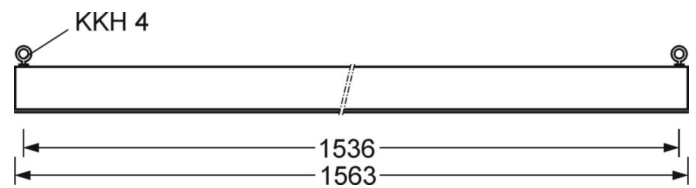

DEEP-LINK

<https://www.regiolux.de/nl/article/67428016590>

Referentie	LED 5300lm 840
ηLB	100 %
Φ ↓/↑	100 % / 0 %
UGR dw./l.	18.4 / 18.7

MECHANIEK

Kleur behuizing	verkeerswit RAL 9016
Maten (LxBxH/DxH)	1563mm x 200mm x 70mm
Plafonduitsnede (LxB/D)	1573mm x 210mm (bij gebruik van toebehoren-inbouwframes)
Inbouwdiepte	120mm [AD]
Gewicht (netto)	6.9kg
Kabelinvoer KE (X/Y)	0mm/81mm
Montagewijze	Enkele installatie aan het plafond, Individuele plafondinbouwmontage, Individuele pendelmontage, Lichtband-pendelmontage, Montage draagrails
Montage-draaihoek	30° max. lengteas+dwarsas/montage met toebehoren hoek, ketting of draagrail

Maten

L	1563 mm	Lengte
B	200 mm	Breedte
H	70 mm	Hoogte
A1	1492 mm	Montageafstand bij enkelvoudige montage
DA(L)	1573 mm	Profielmaat lengte
DA(B)	210 mm	Profielmaat breedte
Et(AD)	120 mm	Plafondafstand minimaal (gezaagde plafondopeningen)
HA	85	Hoogte bekleding
X	0 mm	Afstand kabelinvoering naar armatuurmidden op de X-as (lengte)
Y	81 mm	Afstand kabelinvoering naar armatuurmidden op de Y-as (dwars)