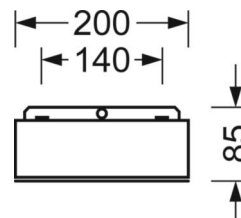

LICHTTECHNIEK

Uitvoering	LED, Kleurweergave/Lichtkleur CRI ≥ 80 / 4000K
Kleurtolerantie (MacAdam)	3SDCM
Fotobiologische veiligheid (Armatuur)	RG0
Nominale lichtstroom	5288lm
LED Levensduur	100000h L80/B10 (Tq 35°C), 50000h L90/B50 (Tq 35°C)
Lichtopbrengst	157lm/W
UGR dw./l.	18.4 / 18.7

DEEP-LINK

<https://www.regiolux.de/nl/article/67428016590>

Referentie	LED 5300lm 840
ηLB	100 %
Φ ↓/↑	100 % / 0 %
UGR dw./l.	18.4 / 18.7

MECHANIEK

Kleur behuizing	verkeerswit RAL 9016
Maten (LxBxH/DxH)	1563mm x 200mm x 70mm
Plafonduitsnede (LxB/D)	1573mm x 210mm (bij gebruik van toebehoren-inbouwframes)
Inbouwdiepte	120mm [AD]
Gewicht (netto)	6.9kg
Kabelinvoer KE (X/Y)	0mm/81mm
Montagewijze	Enkele installatie aan het plafond, Individuele plafondinbouwmontage, Individuele pendelmontage, Lichtband-pendelmontage, Montage draagrails
Montage-draaihoek	30° max. lengteas+dwarsas/montage met toebehoren hoek, ketting of draagrail

Maten

L	1563 mm	Lengte
B	200 mm	Breedte
H	70 mm	Hoogte
A1	1492 mm	Montageafstand bij enkelvoudige montage
DA(L)	1573 mm	Profielmaat lengte
DA(B)	210 mm	Profielmaat breedte
Et(AD)	120 mm	Plafondafstand minimaal (gezaagde plafondopeningen)
HA	85	Hoogte bekleding
X	0 mm	Afstand kabelinvoering naar armatuurmidden op de X-as (lengte)
Y	81 mm	Afstand kabelinvoering naar armatuurmidden op de Y-as (dwars)