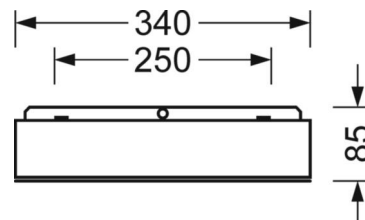

## DEEP-LINK

<https://www.regiolux.de/nl/article/67439036590>

Referentie	LED 18500lm 940
$\eta_{LB}$	100 %
$\Phi \downarrow/\uparrow$	100 % / 0 %
UGR dw./l.	20.6 / 20.8

**MECHANIEK**

<b>Kleur behuizing</b>	verkeerswit RAL 9016
<b>Maten (LxBxH/DxH)</b>	1563mm x 340mm x 70mm
<b>Plafonduitsnede (LxB/D)</b>	1573mm x 350mm (bij gebruik van toebehoren-inbouwframes)
<b>Inbouwdiepte</b>	120mm [AD]
<b>Gewicht (netto)</b>	9.8kg
<b>Kabelinvoer KE (X/Y)</b>	0mm/151mm
<b>Montagewijze</b>	Enkele installatie aan het plafond, Individuele plafondinbouwmontage, Individuele pendelmontage, Lichtband-pendelmontage, Montage draagrails
<b>Montage-draaihoek</b>	30° max. lengteas+dwarsas/montage met toebehoren hoek, ketting of draagrail

**Maten**

<b>L</b>	1563 mm	Lengte
<b>B</b>	340 mm	Breedte
<b>H</b>	70 mm	Hoogte
<b>A1</b>	1492 mm	Montageafstand bij enkelvoudige montage
<b>DA(L)</b>	1573 mm	Profielmaat lengte
<b>DA(B)</b>	350 mm	Profielmaat breedte
<b>Et(AD)</b>	120 mm	Plafondafstand minimaal (gezaagde plafondopeningen)
<b>HA</b>	85	Hoogte bekleding
<b>X</b>	0 mm	Afstand kabelinvoering naar armatuurmidden op de X-as (lengte)
<b>Y</b>	151 mm	Afstand kabelinvoering naar armatuurmidden op de Y-as (dwars)