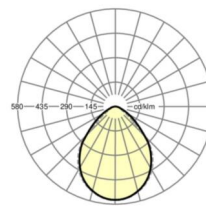

KARAKTERISTIEKEN

Bestelnummer	67439036590
EAN-nummer	4020863454747
CBS-code	94051190
Kenmerken	IP 40, Beschermingsklasse I, F, HACCP DIN10500/voedsel/IFS-toepassingsgerelateerde geschiktheid/BRC, Balveiligheid (tennis), Balveiligheid (badminton), Balveiligheid (squash), Balveiligheid, Indoor, CE
Schokbestendigheidsgraad IK	IK09 (-20°C bis 35°C)
Omgevingstemperatuur	ta -20°C naar 35°C
Bijzondere eigenschappen	Ready for IoT
Garantieperiode	5 jaren
Overheidssubsidieprogramma's	BEG - federale subsidie voor efficiënte gebouwen (alleen geldig voor Duitsland)

ELEKTROTECHNIEK

Voorschakelapparaat	Elektronische driver DALI (2 stuks)
Light Control	netlife flex10L
Systeemprestaties	152W
Netspanning	230V/50Hz
Aardlekschakelaar(s) (inschakelstroom)	13 stuks/B10, 24 stuks/B16, 25 stuks/C10, 40 stuks/C16
Energie-efficiëntieklasse/Lichtbron	C

LICHTTECHNIEK

Uitvoering	LED, Kleurweergave/Lichtkleur CRI ≥ 90 / 4000K
Kleurtolerantie (MacAdam)	3SDCM
Fotobiologische veiligheid (Armatuur)	RG0
Nominale lichtstroom	18499lm
LED Levensduur	50000h L80/B10 (Tq 35°C), 100000h L70/B10 (Tq 25°C), 70000h L80/B10 (Tq 25°C)
Lichtopbrengst	122lm/W
UGR dw./l.	20.6 / 20.8

DEEP-LINK

<https://www.regiolux.de/nl/article/67439036590>