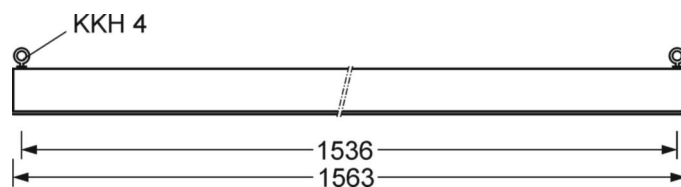

## DEEP-LINK

<https://www.regiolux.de/nl/article/67439036590>

Referentie	LED 18500lm 940
$\eta_{LB}$	100 %
$\Phi \downarrow/\uparrow$	100 % / 0 %
UGR dw./l.	20.6 / 20.8

**MECHANIEK**

<b>Kleur behuizing</b>	verkeerswit RAL 9016
<b>Maten (LxBxH/DxH)</b>	1563mm x 340mm x 70mm
<b>Plafonduitsnede (LxB/D)</b>	1573mm x 350mm (bij gebruik van toebehoren-inbouwframes)
<b>Inbouwdiepte</b>	120mm [AD]
<b>Gewicht (netto)</b>	9.8kg
<b>Kabelinvoer KE (X/Y)</b>	0mm/151mm
<b>Montagewijze</b>	Enkele installatie aan het plafond, Individuele plafondinbouwmontage, Individuele pendelmontage, Lichtband-pendelmontage, Montage draagrails
<b>Montage-draaihoek</b>	30° max. lengteas+dwarsas/montage met toebehoren hoek, ketting of draagrail

**Maten**

<b>L</b>	1563 mm	Lengte
<b>B</b>	340 mm	Breedte
<b>H</b>	70 mm	Hoogte
<b>A1</b>	1492 mm	Montageafstand bij enkelvoudige montage
<b>DA(L)</b>	1573 mm	Profielmaat lengte
<b>DA(B)</b>	350 mm	Profielmaat breedte
<b>Et(AD)</b>	120 mm	Plafondafstand minimaal (gezaagde plafondopeningen)
<b>HA</b>	85	Hoogte bekleding
<b>X</b>	0 mm	Afstand kabelinvoering naar armatuurmidden op de X-as (lengte)
<b>Y</b>	151 mm	Afstand kabelinvoering naar armatuurmidden op de Y-as (dwars)