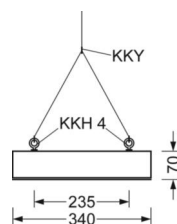

## DEEP-LINK

<https://www.regiolux.de/nl/article/67439036590>

Referentie	LED 18500lm 940
$\eta_{LB}$	100 %
$\Phi \downarrow/\uparrow$	100 % / 0 %
UGR dw./l.	20.6 / 20.8

**MECHANIEK**

<b>Kleur behuizing</b>	verkeerswit RAL 9016
<b>Maten (LxBxH/DxH)</b>	1563mm x 340mm x 70mm
<b>Plafonduitsnede (LxB/D)</b>	1573mm x 350mm (bij gebruik van toebehoren-inbouwframes)
<b>Inbouwdiepte</b>	120mm [AD]
<b>Gewicht (netto)</b>	9.8kg
<b>Kabelinvoer KE (X/Y)</b>	0mm/151mm
<b>Montagewijze</b>	Enkele installatie aan het plafond, Individuele plafondinbouwmontage, Individuele pendelmontage, Lichtband-pendelmontage, Montage draagrails
<b>Montage-draaihoek</b>	30° max. lengteas+dwarsas/montage met toebehoren hoek, ketting of draagrail

**Maten**

<b>L</b>	1563 mm	Lengte
<b>B</b>	340 mm	Breedte
<b>H</b>	70 mm	Hoogte
<b>A1</b>	1492 mm	Montageafstand bij enkelvoudige montage
<b>DA(L)</b>	1573 mm	Profielmaat lengte
<b>DA(B)</b>	350 mm	Profielmaat breedte
<b>Et(AD)</b>	120 mm	Plafondafstand minimaal (gezaagde plafondopeningen)
<b>HA</b>	85	Hoogte bekleding
<b>X</b>	0 mm	Afstand kabelinvoering naar armatuurmidden op de X-as (lengte)
<b>Y</b>	151 mm	Afstand kabelinvoering naar armatuurmidden op de Y-as (dwars)