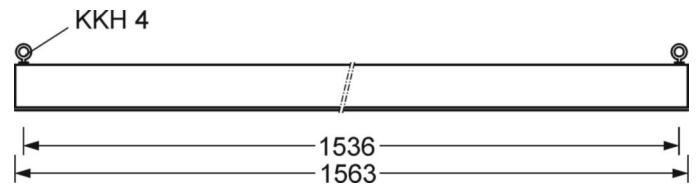

DEEP-LINK

<https://www.regiolux.de/nl/article/67438036590>

Referentie	LED 21800lm 840
η_{LB}	100 %
$\Phi \downarrow/\uparrow$	100 % / 0 %
UGR dw./l.	21.2 / 21.3

MECHANIEK

Kleur behuizing	verkeerswit RAL 9016
Maten (LxBxH/DxH)	1563mm x 340mm x 70mm
Plafonduitsnede (LxB/D)	1573mm x 350mm (bij gebruik van toebehoren-inbouwframes)
Inbouwdiepte	120mm [AD]
Gewicht (netto)	9.8kg
Kabelinvoer KE (X/Y)	0mm/151mm
Montagewijze	Enkele installatie aan het plafond, Individuele plafondinbouwmontage, Individuele pendelmontage, Lichtband-pendelmontage, Montage draagrails
Montage-draaihoek	30° max. lengteas+dwarsas/montage met toebehoren hoek, ketting of draagrail

Maten

L	1563 mm	Lengte
B	340 mm	Breedte
H	70 mm	Hoogte
A1	1492 mm	Montageafstand bij enkelvoudige montage
DA(L)	1573 mm	Profielmaat lengte
DA(B)	350 mm	Profielmaat breedte
Et(AD)	120 mm	Plafondafstand minimaal (gezaagde plafondopeningen)
HA	85	Hoogte bekleding
X	0 mm	Afstand kabelinvoering naar armatuurmidden op de X-as (lengte)
Y	151 mm	Afstand kabelinvoering naar armatuurmidden op de Y-as (dwars)