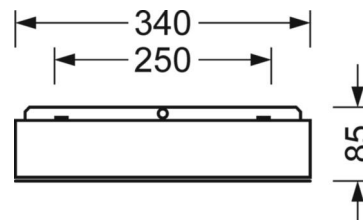

LICHTTECHNIEK

Uitvoering	LED, Kleurweergave/Lichtkleur CRI ≥ 80 / 4000K
Kleurtolerantie (MacAdam)	3SDCM
Fotobiologische veiligheid (Armatuur)	RG0
Nominale lichtstroom	21748lm
LED Levensduur	50000h L80/B10 (Tq 35°C), 90000h L80/B10 (Tq 25°C), 100000h L80/B50 (Tq 25°C)
Lichtopbrengst	143lm/W
UGR dw./l.	21.2 / 21.3

DEEP-LINK

<https://www.regiolux.de/nl/article/67438036590>

Referentie	LED 21800lm 840
η_{LB}	100 %
$\Phi \downarrow/\uparrow$	100 % / 0 %
UGR dw./l.	21.2 / 21.3

MECHANIEK

Kleur behuizing	verkeerswit RAL 9016
Maten (LxBxH/DxH)	1563mm x 340mm x 70mm
Plafonduitsnede (LxB/D)	1573mm x 350mm (bij gebruik van toebehoren-inbouwframes)
Inbouwdiepte	120mm [AD]
Gewicht (netto)	9.8kg
Kabelinvoer KE (X/Y)	0mm/151mm
Montagewijze	Enkele installatie aan het plafond, Individuele plafondinbouwmontage, Individuele pendelmontage, Lichtband-pendelmontage, Montage draagrails
Montage-draaihoek	30° max. lengteas+dwarsas/montage met toebehoren hoek, ketting of draagrail

Maten

L	1563 mm	Lengte
B	340 mm	Breedte
H	70 mm	Hoogte
A1	1492 mm	Montageafstand bij enkelvoudige montage
DA(L)	1573 mm	Profielmaat lengte
DA(B)	350 mm	Profielmaat breedte
Et(AD)	120 mm	Plafondafstand minimaal (gezaagde plafondopeningen)
HA	85	Hoogte bekleding
X	0 mm	Afstand kabelinvoering naar armatuurmidden op de X-as (lengte)
Y	151 mm	Afstand kabelinvoering naar armatuurmidden op de Y-as (dwars)