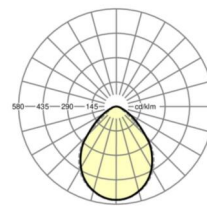

KARAKTERISTIEKEN

Bestelnummer	67438036590
EAN-nummer	4020863454730
CBS-code	94051190
Kenmerken	IP 40, Beschermingsklasse I, F, HACCP DIN10500/voedsel/IFS-toepassingsgerelateerde geschiktheid/BRC, Balveiligheid (tennis), Balveiligheid (badminton), Balveiligheid (squash), Balveiligheid, Indoor, CE
Schokbestendigheidsgraad IK	IK09 (-20°C bis 35°C)
Omgevingstemperatuur	ta -20°C naar 35°C
Bijzondere eigenschappen	Ready for IoT
Garantieperiode	5 jaren
Overheidssubsidieprogramma's	BEG - federale subsidie voor efficiënte gebouwen (alleen geldig voor Duitsland)

ELEKTROTECHNIEK

Voorschakelapparaat	Elektronische driver DALI (2 stuks)
Light Control	netlife flex10L
Systeemprestaties	152W
Netspanning	230V/50Hz
Aardlekschakelaar(s) (inschakelstroom)	13 stuks/B10, 24 stuks/B16, 25 stuks/C10, 40 stuks/C16
Energie-efficiëntieklasse/Lichtbron	C

LICHTTECHNIEK

Uitvoering	LED, Kleurweergave/Lichtkleur CRI ≥ 80 / 4000K
Kleurtolerantie (MacAdam)	3SDCM
Fotobiologische veiligheid (Armatuur)	RG0
Nominale lichtstroom	21748lm
LED Levensduur	50000h L80/B10 (Tq 35°C), 90000h L80/B10 (Tq 25°C), 100000h L80/B50 (Tq 25°C)
Lichtopbrengst	143lm/W
UGR dw./l.	21.2 / 21.3

DEEP-LINK

<https://www.regiolux.de/nl/article/67438036590>