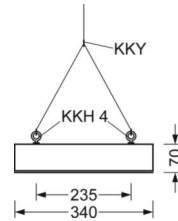

DEEP-LINK

<https://www.regiolux.de/nl/article/67438036590>

Referentie	LED 21800lm 840
η_{LB}	100 %
$\Phi \downarrow/\uparrow$	100 % / 0 %
UGR dw./l.	21.2 / 21.3

MECHANIEK

Kleur behuizing	verkeerswit RAL 9016
Maten (LxBxH/DxH)	1563mm x 340mm x 70mm
Plafonduitsnede (LxB/D)	1573mm x 350mm (bij gebruik van toebehoren-inbouwframes)
Inbouwdiepte	120mm [AD]
Gewicht (netto)	9.8kg
Kabelinvoer KE (X/Y)	0mm/151mm
Montagewijze	Enkele installatie aan het plafond, Individuele plafondinbouwmontage, Individuele pendelmontage, Lichtband-pendelmontage, Montage draagrails
Montage-draaihoek	30° max. lengteas+dwarsas/montage met toebehoren hoek, ketting of draagrail

Maten

L	1563 mm	Lengte
B	340 mm	Breedte
H	70 mm	Hoogte
A1	1492 mm	Montageafstand bij enkelvoudige montage
DA(L)	1573 mm	Profielmaat lengte
DA(B)	350 mm	Profielmaat breedte
Et(AD)	120 mm	Plafondafstand minimaal (gezaagde plafondopeningen)
HA	85	Hoogte bekleding
X	0 mm	Afstand kabelinvoering naar armatuurmidden op de X-as (lengte)
Y	151 mm	Afstand kabelinvoering naar armatuurmidden op de Y-as (dwars)