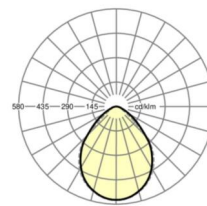

KARAKTERISTIEKEN

Bestelnummer	67438046590
EAN-nummer	4020863454754
CBS-code	94051190
Kenmerken	IP 40, Beschermingsklasse I, F, HACCP DIN10500/voedsel/IFS-toepassingsgerelateerde geschiktheid/BRC, Balveiligheid (tennis), Balveiligheid (badminton), Balveiligheid (squash), Balveiligheid, Indoor, CE
Schokbestendigheidsgraad IK	IK09 (-20°C bis 35°C)
Omgevingstemperatuur	ta -20°C naar 35°C
Bijzondere eigenschappen	Ready for IoT
Garantieperiode	5 jaren
Overheidssubsidieprogramma's	BEG - federale subsidie voor efficiënte gebouwen (alleen geldig voor Duitsland)

ELEKTROTECHNIEK

Voorschakelapparaat	Elektronische driver DALI (2 stuks)
Light Control	netlife flex10L
Systeemprestaties	210W
Netspanning	230V/50Hz
Aardlekschakelaar(s) (inschakelstroom)	5 stuks/B10, 8 stuks/B16, 8 stuks/C10, 14 stuks/C16
Energie-efficiëntieklasse/Lichtbron	C

LICHTTECHNIEK

Uitvoering	LED, Kleurweergave/Lichtkleur CRI ≥ 80 / 4000K
Kleurtolerantie (MacAdam)	3SDCM
Fotobiologische veiligheid (Armatuur)	RG0
Nominale lichtstroom	28858lm
LED Levensduur	50000h L80/B10 (Tq 35°C), 100000h L70/B10 (Tq 25°C), 65000h L80/B10 (Tq 25°C)
Lichtopbrengst	137lm/W
UGR dw./l.	22.1 / 22.3

DEEP-LINK

<https://www.regiolux.de/nl/article/67438046590>