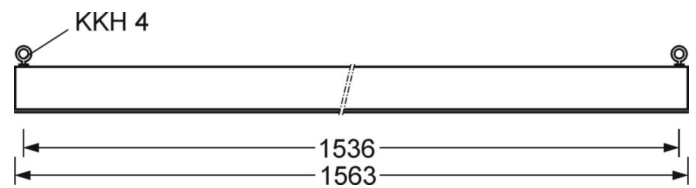

DEEP-LINK

<https://www.regiolux.de/nl/article/67438046590>

Referentie	LED 28900lm 840
η_{LB}	100 %
$\Phi \downarrow/\uparrow$	100 % / 0 %
UGR dw./l.	22.1 / 22.3

MECHANIEK

Kleur behuizing	verkeerswit RAL 9016
Maten (LxBxH/DxH)	1563mm x 340mm x 70mm
Plafonduitsnede (LxB/D)	1573mm x 350mm (bij gebruik van toebehoren-inbouwframes)
Inbouwdiepte	120mm [AD]
Gewicht (netto)	9.8kg
Kabelinvoer KE (X/Y)	0mm/151mm
Montagewijze	Enkele installatie aan het plafond, Individuele plafondinbouwmontage, Individuele pendelmontage, Lichtband-pendelmontage, Montage draagrails
Montage-draaihoek	30° max. lengteas+dwarsas/montage met toebehoren hoek, ketting of draagrail

Maten

L	1563 mm	Lengte
B	340 mm	Breedte
H	70 mm	Hoogte
A1	1492 mm	Montageafstand bij enkelvoudige montage
DA(L)	1573 mm	Profielmaat lengte
DA(B)	350 mm	Profielmaat breedte
Et(AD)	120 mm	Plafonddafstand minimaal (gezaagde plafondopeningen)
HA	85	Hoogte bekleding
X	0 mm	Afstand kabelinvoering naar armatuurmiddelen op de X-as (lengte)
Y	151 mm	Afstand kabelinvoering naar armatuurmiddelen op de Y-as (dwars)