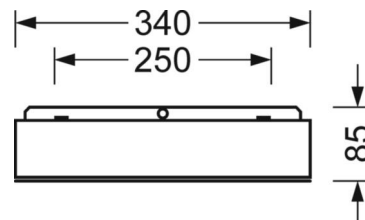

LICHTTECHNIEK

Uitvoering	LED, Kleurweergave/Lichtkleur CRI ≥ 80 / 4000K
Kleurtolerantie (MacAdam)	3SDCM
Fotobiologische veiligheid (Armatuur)	RG0
Nominale lichtstroom	28858lm
LED Levensduur	50000h L80/B10 (Tq 35°C), 100000h L70/B10 (Tq 25°C), 65000h L80/B10 (Tq 25°C)
Lichtopbrengst	137lm/W
UGR dw./l.	22.1 / 22.3

DEEP-LINK

<https://www.regiolux.de/nl/article/67438046590>

Referentie	LED 28900lm 840
η_{LB}	100 %
$\Phi \downarrow/\uparrow$	100 % / 0 %
UGR dw./l.	22.1 / 22.3

MECHANIEK

Kleur behuizing	verkeerswit RAL 9016
Maten (LxBxH/DxH)	1563mm x 340mm x 70mm
Plafonduitsnede (LxB/D)	1573mm x 350mm (bij gebruik van toebehoren-inbouwframes)
Inbouwdiepte	120mm [AD]
Gewicht (netto)	9.8kg
Kabelinvoer KE (X/Y)	0mm/151mm
Montagewijze	Enkele installatie aan het plafond, Individuele plafondinbouwmontage, Individuele pendelmontage, Lichtband-pendelmontage, Montage draagrails
Montage-draaihoek	30° max. lengteas+dwarsas/montage met toebehoren hoek, ketting of draagrail

Maten

L	1563 mm	Lengte
B	340 mm	Breedte
H	70 mm	Hoogte
A1	1492 mm	Montageafstand bij enkelvoudige montage
DA(L)	1573 mm	Profielmaat lengte
DA(B)	350 mm	Profielmaat breedte
Et(AD)	120 mm	Plafonddafstand minimaal (gezaagde plafondopeningen)
HA	85	Hoogte bekleding
X	0 mm	Afstand kabelinvoering naar armatuurmiddelen op de X-as (lengte)
Y	151 mm	Afstand kabelinvoering naar armatuurmiddelen op de Y-as (dwars)