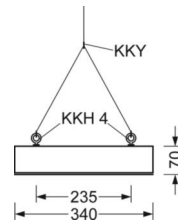

DEEP-LINK

<https://www.regiolux.de/nl/article/67438046590>

Referentie	LED 28900lm 840
η_{LB}	100 %
$\Phi \downarrow/\uparrow$	100 % / 0 %
UGR dw./l.	22.1 / 22.3

MECHANIEK

Kleur behuizing	verkeerswit RAL 9016
Maten (LxBxH/DxH)	1563mm x 340mm x 70mm
Plafonduitsnede (LxB/D)	1573mm x 350mm (bij gebruik van toebehoren-inbouwframes)
Inbouwdiepte	120mm [AD]
Gewicht (netto)	9.8kg
Kabelinvoer KE (X/Y)	0mm/151mm
Montagewijze	Enkele installatie aan het plafond, Individuele plafondinbouwmontage, Individuele pendelmontage, Lichtband-pendelmontage, Montage draagrails
Montage-draaihoek	30° max. lengteas+dwarsas/montage met toebehoren hoek, ketting of draagrail

Maten

L	1563 mm	Lengte
B	340 mm	Breedte
H	70 mm	Hoogte
A1	1492 mm	Montageafstand bij enkelvoudige montage
DA(L)	1573 mm	Profielmaat lengte
DA(B)	350 mm	Profielmaat breedte
Et(AD)	120 mm	Plafonddafstand minimaal (gezaagde plafondopeningen)
HA	85	Hoogte bekleding
X	0 mm	Afstand kabelinvoering naar armatuurmiddelen op de X-as (lengte)
Y	151 mm	Afstand kabelinvoering naar armatuurmiddelen op de Y-as (dwars)