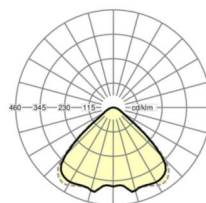

LICHTTECHNIEK

Uitvoering	LED, Kleurweergave/Lichtkleur CRI ≥ 80 / 4000K
Kleurtolerantie (MacAdam)	3SDCM
Fotobiologische veiligheid (Armatuur)	RG1
Nominale lichtstroom	10490lm
LED Levensduur	50000h L80/B10 (Tq 35°C)
Lichtopbrengst	160lm/W
Stralingshoek	95° (C0) / 95° (C90)
UGR dw./l.	20.9 / 21.2

DEEP-LINK
<https://www.regiolux.de/nl/article/37430116610>

Referentie	LED 10500lm 840
ηLB	100 %
Φ ↓/↑	100 % / 0 %
UGR dw./l.	20.9 / 21.2

Maten

L	688 mm	Lengte
B	340 mm	Breedte
H	59 mm	Hoogte
A1	655 mm	Montageafstand bij enkelvoudige montage
A4	235 mm	Montageafstand (breedte)
X	261 mm	Afstand kabelinvoering naar armatuurmiddelen op de X-as (lengte)
Y	0 mm	Afstand kabelinvoering naar armatuurmiddelen op de Y-as (dwars)