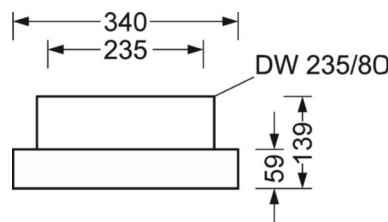

LICHTTECHNIEK

Uitvoering	LED, Kleurweergave/Lichtkleur CRI ≥ 80 / 4000K
Kleurtolerantie (MacAdam)	3SDCM
Fotobiologische veiligheid (Armatuur)	RG1
Nominale lichtstroom	10490lm
LED Levensduur	50000h L80/B10 (Tq 35°C)
Lichtopbrengst	160lm/W
Stralingshoek	95° (C0) / 95° (C90)
UGR dw./l.	20.9 / 21.2

MECHANIEK

Kleur behuizing	verkeerswit RAL 9016
Maten (LxBxH/DxH)	688mm x 340mm x 59mm
Gewicht (netto)	6.4kg
Kabelinvoer KE (X/Y)	261mm/0mm
Montagewijze	Individuele pendelmontage, Enkele installatie aan het plafond, Montage draagrails
Montage-draaihoek	30° max. lengteas+dwarsas/montage met toebehoren hoek, ketting en 40° max. dwarsas/montage met toebehoren aan de draagrail

DEEP-LINK
<https://www.regiolux.de/nl/article/37430116610>

Referentie	LED 10500lm 840
ηLB	100 %
Φ ↓/↑	100 % / 0 %
UGR dw./l.	20.9 / 21.2

Maten

L	688 mm	Lengte
B	340 mm	Breedte
H	59 mm	Hoogte
A1	655 mm	Montageafstand bij enkelvoudige montage
A4	235 mm	Montageafstand (breedte)
X	261 mm	Afstand kabelinvoering naar armatuurmiddelen op de X-as (lengte)
Y	0 mm	Afstand kabelinvoering naar armatuurmiddelen op de Y-as (dwars)