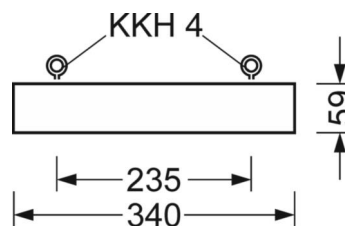

LICHTTECHNIEK

Uitvoering	LED, Kleurweergave/Lichtkleur CRI ≥ 80 / 4000K
Kleurtolerantie (MacAdam)	3SDCM
Fotobiologische veiligheid (Armatuur)	RG1
Nominale lichtstroom	10490lm
LED Levensduur	50000h L80/B10 (Tq 35°C)
Lichtopbrengst	160lm/W
Stralingshoek	95° (C0) / 95° (C90)
UGR dw./l.	20.9 / 21.2

MECHANIEK

Kleur behuizing	verkeerswit RAL 9016
Maten (LxBxH/DxH)	688mm x 340mm x 59mm
Gewicht (netto)	6.4kg
Kabelinvoer KE (X/Y)	261mm/0mm
Montagewijze	Individuele pendelmontage, Enkele installatie aan het plafond, Montage draagrails
Montage-draaihoek	30° max. lengteas+dwarsas/montage met toebehoren hoek, ketting en 40° max. dwarsas/montage met toebehoren aan de draagrail

DEEP-LINK
<https://www.regiolux.de/nl/article/37430116610>

Referentie	LED 10500lm 840
ηLB	100 %
Φ ↓/↑	100 % / 0 %
UGR dw./l.	20.9 / 21.2

Maten

L	688 mm	Lengte
B	340 mm	Breedte
H	59 mm	Hoogte
A1	655 mm	Montageafstand bij enkelvoudige montage
A4	235 mm	Montageafstand (breedte)
X	261 mm	Afstand kabelinvoering naar armatuurmiddelen op de X-as (lengte)
Y	0 mm	Afstand kabelinvoering naar armatuurmiddelen op de Y-as (dwars)