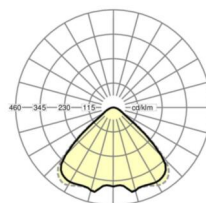

LICHTTECHNIEK

Uitvoering	LED, Kleurweergave/Lichtkleur CRI ≥ 80 / 4000K
Kleurtolerantie (MacAdam)	3SDCM
Fotobiologische veiligheid (Armatuur)	RG1
Nominale lichtstroom	14574lm
LED Levensduur	50000h L80/B10 (Tq 35°C)
Lichtopbrengst	149lm/W
Stralingshoek	95° (C0) / 95° (C90)
UGR dw./l.	22.1 / 22.3

DEEP-LINK

<https://www.regiolux.de/nl/article/37430126610>

Referentie	LED 14600lm 840
ηLB	100 %
Φ ↓/↑	100 % / 0 %
UGR dw./l.	22.1 / 22.3

Maten

L	688 mm	Lengte
B	340 mm	Breedte
H	59 mm	Hoogte
A1	655 mm	Montageafstand bij enkelvoudige montage
A4	235 mm	Montageafstand (breedte)
X	261 mm	Afstand kabelinvoering naar armatuurmidden op de X-as (lengte)
Y	0 mm	Afstand kabelinvoering naar armatuurmidden op de Y-as (dwars)