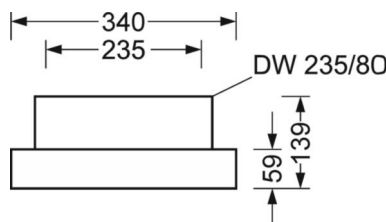

LICHTTECHNIEK

Uitvoering	LED, Kleurweergave/Lichtkleur CRI ≥ 80 / 4000K
Kleurtolerantie (MacAdam)	3SDCM
Fotobiologische veiligheid (Armatuur)	RG1
Nominale lichtstroom	14574lm
LED Levensduur	50000h L80/B10 (Tq 35°C)
Lichtopbrengst	149lm/W
Stralingshoek	95° (C0) / 95° (C90)
UGR dw./l.	22.1 / 22.3

MECHANIEK

Kleur behuizing	verkeerswit RAL 9016
Maten (LxBxH/DxH)	688mm x 340mm x 59mm
Gewicht (netto)	6.4kg
Kabelinvoer KE (X/Y)	261mm/0mm
Montagewijze	Individuele pendelmontage, Enkele installatie aan het plafond, Montage draagrails
Montage-draaihoek	30° max. lengteas+dwarsas/montage met toebehoren hoek, ketting en 40° max. dwarsas/montage met toebehoren aan de draagrail

DEEP-LINK

<https://www.regiolux.de/nl/article/37430126610>

Referentie	LED 14600lm 840
ηLB	100 %
Φ ↓/↑	100 % / 0 %
UGR dw./l.	22.1 / 22.3

Maten

L	688 mm	Lengte
B	340 mm	Breedte
H	59 mm	Hoogte
A1	655 mm	Montageafstand bij enkelvoudige montage
A4	235 mm	Montageafstand (breedte)
X	261 mm	Afstand kabelinvoering naar armatuurmidden op de X-as (lengte)
Y	0 mm	Afstand kabelinvoering naar armatuurmidden op de Y-as (dwars)