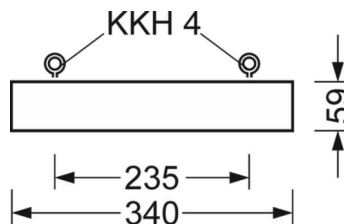

LICHTTECHNIEK

Uitvoering	LED, Kleurweergave/Lichtkleur CRI ≥ 80 / 4000K
Kleurtolerantie (MacAdam)	3SDCM
Fotobiologische veiligheid (Armatuur)	RG1
Nominale lichtstroom	14574lm
LED Levensduur	50000h L80/B10 (Tq 35°C)
Lichtopbrengst	149lm/W
Stralingshoek	95° (C0) / 95° (C90)
UGR dw./l.	22.1 / 22.3

MECHANIEK

Kleur behuizing	verkeerswit RAL 9016
Maten (LxBxH/DxH)	688mm x 340mm x 59mm
Gewicht (netto)	6.4kg
Kabelinvoer KE (X/Y)	261mm/0mm
Montagewijze	Individuele pendelmontage, Enkele installatie aan het plafond, Montage draagrails
Montage-draaihoek	30° max. lengteas+dwarsas/montage met toebehoren hoek, ketting en 40° max. dwarsas/montage met toebehoren aan de draagrail

DEEP-LINK

<https://www.regiolux.de/nl/article/37430126610>

Referentie	LED 14600lm 840
ηLB	100 %
Φ ↓/↑	100 % / 0 %
UGR dw./l.	22.1 / 22.3

Maten

L	688 mm	Lengte
B	340 mm	Breedte
H	59 mm	Hoogte
A1	655 mm	Montageafstand bij enkelvoudige montage
A4	235 mm	Montageafstand (breedte)
X	261 mm	Afstand kabelinvoering naar armatuurmidden op de X-as (lengte)
Y	0 mm	Afstand kabelinvoering naar armatuurmidden op de Y-as (dwars)