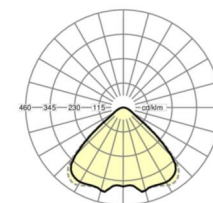

LICHTTECHNIEK

Uitvoering	LED, Kleurweergave/Lichtkleur CRI ≥ 80 / 4000K
Kleurtolerantie (MacAdam)	3SDCM
Fotobiologische veiligheid (Armatuur)	RG1
Nominale lichtstroom	15735lm
LED Levensduur	50000h L80/B10 (Tq 35°C)
Lichtopbrengst	160lm/W
Stralingshoek	95° (C0) / 95° (C90)
UGR dw./l.	20.9 / 21.2

DEEP-LINK
<https://www.regiolux.de/nl/article/37430216610>

Referentie	LED 15700lm 840
ηLB	100 %
Φ ↓/↑	100 % / 0 %
UGR dw./l.	20.9 / 21.2

Maten

L	1013 mm	Lengte
B	340 mm	Breedte
H	59 mm	Hoogte
A1	980 mm	Montageafstand bij enkelvoudige montage
A4	235 mm	Montageafstand (breedte)
X	423.5 mm	Afstand kabelinvoering naar armatuur midden op de X-as (lengte)
Y	0 mm	Afstand kabelinvoering naar armatuur midden op de Y-as (dwars)