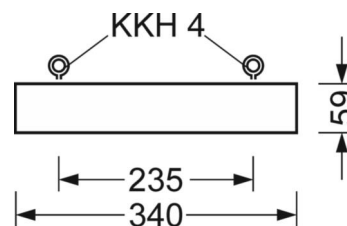

LICHTTECHNIEK

Uitvoering	LED, Kleurweergave/Lichtkleur CRI ≥ 80 / 4000K
Kleurtolerantie (MacAdam)	3SDCM
Fotobiologische veiligheid (Armatuur)	RG1
Nominale lichtstroom	15735lm
LED Levensduur	50000h L80/B10 (Tq 35°C)
Lichtopbrengst	160lm/W
Stralingshoek	95° (C0) / 95° (C90)
UGR dw./l.	20.9 / 21.2

MECHANIEK

Kleur behuizing	verkeerswit RAL 9016
Maten (LxBxH/DxH)	1013mm x 340mm x 59mm
Gewicht (netto)	9kg
Kabelinvoer KE (X/Y)	423.5mm/0mm
Montagewijze	Individuele pendelmontage, Enkele installatie aan het plafond, Montage draagrails
Montage-draaihoek	30° max. lengteas+dwarsas/montage met toebehoren hoek, ketting en 40° max. dwarsas/montage met toebehoren aan de draagrail

DEEP-LINK
<https://www.regiolux.de/nl/article/37430216610>

Referentie	LED 15700lm 840
ηLB	100 %
Φ ↓/↑	100 % / 0 %
UGR dw./l.	20.9 / 21.2

Maten

L	1013 mm	Lengte
B	340 mm	Breedte
H	59 mm	Hoogte
A1	980 mm	Montageafstand bij enkelvoudige montage
A4	235 mm	Montageafstand (breedte)
X	423.5 mm	Afstand kabelinvoering naar armatuur midden op de X-as (lengte)
Y	0 mm	Afstand kabelinvoering naar armatuur midden op de Y-as (dwars)