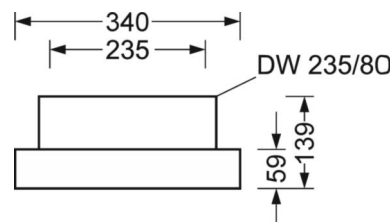

LICHTTECHNIEK

Uitvoering	LED, Kleurweergave/Lichtkleur CRI ≥ 80 / 4000K
Kleurtolerantie (MacAdam)	3SDCM
Fotobiologische veiligheid (Armatuur)	RG1
Nominale lichtstroom	15735lm
LED Levensduur	50000h L80/B10 (Tq 35°C)
Lichtopbrengst	160lm/W
Stralingshoek	95° (C0) / 95° (C90)
UGR dw./l.	20.9 / 21.2

MECHANIEK

Kleur behuizing	verkeerswit RAL 9016
Maten (LxBxH/DxH)	1013mm x 340mm x 59mm
Gewicht (netto)	9kg
Kabelinvoer KE (X/Y)	423.5mm/0mm
Montagewijze	Individuele pendelmontage, Enkele installatie aan het plafond, Montage draagrails
Montage-draaihoek	30° max. lengteas+dwarsas/montage met toebehoren hoek, ketting en 40° max. dwarsas/montage met toebehoren aan de draagrail

DEEP-LINK
<https://www.regiolux.de/nl/article/37430216610>

Referentie	LED 15700lm 840
ηLB	100 %
Φ ↓/↑	100 % / 0 %
UGR dw./l.	20.9 / 21.2

Maten

L	1013 mm	Lengte
B	340 mm	Breedte
H	59 mm	Hoogte
A1	980 mm	Montageafstand bij enkelvoudige montage
A4	235 mm	Montageafstand (breedte)
X	423.5 mm	Afstand kabelinvoering naar armatuur midden op de X-as (lengte)
Y	0 mm	Afstand kabelinvoering naar armatuur midden op de Y-as (dwars)