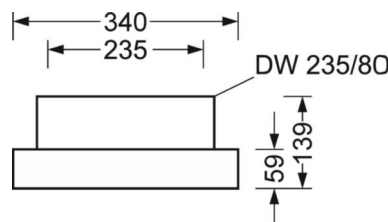

LICHTTECHNIEK

Uitvoering	LED, Kleurweergave/Lichtkleur CRI ≥ 80 / 4000K
Kleurtolerantie (MacAdam)	3SDCM
Fotobiologische veiligheid (Armatuur)	RG1
Nominale lichtstroom	21861lm
LED Levensduur	50000h L80/B10 (Tq 35°C)
Lichtopbrengst	149lm/W
Stralingshoek	95° (C0) / 95° (C90)
UGR dw./l.	22.1 / 22.3

MECHANIEK

Kleur behuizing	verkeerswit RAL 9016
Maten (LxBxH/DxH)	1013mm x 340mm x 59mm
Gewicht (netto)	9kg
Kabelinvoer KE (X/Y)	423.5mm/0mm
Montagewijze	Individuele pendelmontage, Enkele installatie aan het plafond, Montage draagrails
Montage-draaihoek	30° max. lengteas+dwarsas/montage met toebehoren hoek, ketting en 40° max. dwarsas/montage met toebehoren aan de draagrail

DEEP-LINK
<https://www.regiolux.de/nl/article/37430224110>

Referentie	LED 21900lm 840
ηLB	100 %
Φ ↓/↑	100 % / 0 %
UGR dw./l.	22.1 / 22.3

Maten

L	1013 mm	Lengte
B	340 mm	Breedte
H	59 mm	Hoogte
A1	980 mm	Montageafstand bij enkelvoudige montage
A4	235 mm	Montageafstand (breedte)
X	423.5 mm	Afstand kabelinvoering naar armatuur midden op de X-as (lengte)
Y	0 mm	Afstand kabelinvoering naar armatuur midden op de Y-as (dwars)