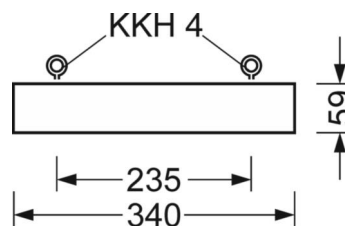

LICHTTECHNIEK

Uitvoering	LED, Kleurweergave/Lichtkleur CRI ≥ 80 / 4000K
Kleurtolerantie (MacAdam)	3SDCM
Fotobiologische veiligheid (Armatuur)	RG1
Nominale lichtstroom	21861lm
LED Levensduur	50000h L80/B10 (Tq 35°C)
Lichtopbrengst	149lm/W
Stralingshoek	95° (C0) / 95° (C90)
UGR dw./l.	22.1 / 22.3

MECHANIEK

Kleur behuizing	verkeerswit RAL 9016
Maten (LxBxH/DxH)	1013mm x 340mm x 59mm
Gewicht (netto)	9kg
Kabelinvoer KE (X/Y)	423.5mm/0mm
Montagewijze	Individuele pendelmontage, Enkele installatie aan het plafond, Montage draagrails
Montage-draaihoek	30° max. lengteas+dwarsas/montage met toebehoren hoek, ketting en 40° max. dwarsas/montage met toebehoren aan de draagrail

DEEP-LINK
<https://www.regiolux.de/nl/article/37430224110>

Referentie	LED 21900lm 840
ηLB	100 %
Φ ↓/↑	100 % / 0 %
UGR dw./l.	22.1 / 22.3

Maten

L	1013 mm	Lengte
B	340 mm	Breedte
H	59 mm	Hoogte
A1	980 mm	Montageafstand bij enkelvoudige montage
A4	235 mm	Montageafstand (breedte)
X	423.5 mm	Afstand kabelinvoering naar armatuur midden op de X-as (lengte)
Y	0 mm	Afstand kabelinvoering naar armatuur midden op de Y-as (dwars)