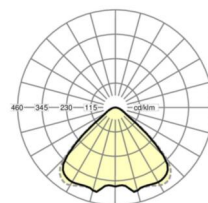

LICHTTECHNIEK

Uitvoering	LED, Kleurweergave/Lichtkleur CRI ≥ 80 / 4000K
Kleurtolerantie (MacAdam)	3SDCM
Fotobiologische veiligheid (Armatuur)	RG1
Nominale lichtstroom	21861lm
LED Levensduur	50000h L80/B10 (Tq 35°C)
Lichtopbrengst	149lm/W
Stralingshoek	95° (C0) / 95° (C90)
UGR dw./l.	22.1 / 22.3

DEEP-LINK
<https://www.regiolux.de/nl/article/37430224110>

Referentie	LED 21900lm 840
ηLB	100 %
Φ ↓/↑	100 % / 0 %
UGR dw./l.	22.1 / 22.3

Maten

L	1013 mm	Lengte
B	340 mm	Breedte
H	59 mm	Hoogte
A1	980 mm	Montageafstand bij enkelvoudige montage
A4	235 mm	Montageafstand (breedte)
X	423.5 mm	Afstand kabelinvoering naar armatuur midden op de X-as (lengte)
Y	0 mm	Afstand kabelinvoering naar armatuur midden op de Y-as (dwars)