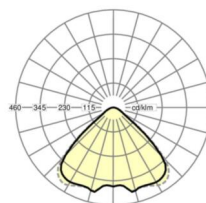

**LICHTTECHNIEK**

Uitvoering	LED, Kleurweergave/Lichtkleur CRI ≥ 80 / 4000K
Kleurtolerantie (MacAdam)	3SDCM
Fotobiologische veiligheid (Armatuur)	RG1
Nominale lichtstroom	20981lm
LED Levensduur	50000h L80/B10 (Tq 35°C)
Lichtopbrengst	160lm/W
Stralingshoek	95° (C0) / 95° (C90)
UGR dw./l.	20.9 / 21.2

**DEEP-LINK**
<https://www.regiolux.de/nl/article/37430316610>

Referentie	LED 21000lm 840
ηLB	100 %
Φ ↓/↑	100 % / 0 %
UGR dw./l.	20.9 / 21.2

**Maten**

L	1338 mm	Lengte
B	340 mm	Breedte
H	59 mm	Hoogte
A1	1305 mm	Montageafstand bij enkelvoudige montage
A4	235 mm	Montageafstand (breedte)
X	586 mm	Afstand kabelinvoering naar armatuur midden op de X-as (lengte)
Y	0 mm	Afstand kabelinvoering naar armatuur midden op de Y-as (dwars)