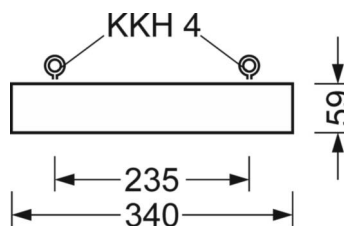

**LICHTTECHNIEK**

Uitvoering	LED, Kleurweergave/Lichtkleur CRI ≥ 80 / 4000K
Kleurtolerantie (MacAdam)	3SDCM
Fotobiologische veiligheid (Armatuur)	RG1
Nominale lichtstroom	20981lm
LED Levensduur	50000h L80/B10 (Tq 35°C)
Lichtopbrengst	160lm/W
Stralingshoek	95° (C0) / 95° (C90)
UGR dw./l.	20.9 / 21.2

**MECHANIEK**

Kleur behuizing	verkeerswit RAL 9016
Maten (LxBxH/DxH)	1338mm x 340mm x 59mm
Gewicht (netto)	11.4kg
Kabelinvoer KE (X/Y)	586mm/0mm
Montagewijze	Individuele pendelmontage, Enkele installatie aan het plafond, Montage draagrails
Montage-draaihoek	30° max. lengteas+dwarsas/montage met toebehoren hoek, ketting en 40° max. dwarsas/montage met toebehoren aan de draagrail

**DEEP-LINK**
<https://www.regiolux.de/nl/article/37430316610>

Referentie	LED 21000lm 840
ηLB	100 %
Φ ↓/↑	100 % / 0 %
UGR dw./l.	20.9 / 21.2

**Maten**

L	1338 mm	Lengte
B	340 mm	Breedte
H	59 mm	Hoogte
A1	1305 mm	Montageafstand bij enkelvoudige montage
A4	235 mm	Montageafstand (breedte)
X	586 mm	Afstand kabelinvoering naar armatuur midden op de X-as (lengte)
Y	0 mm	Afstand kabelinvoering naar armatuur midden op de Y-as (dwars)