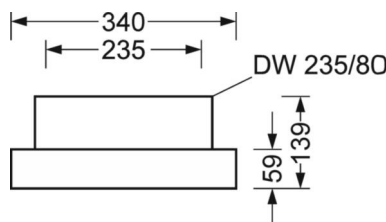

**LICHTTECHNIEK**

Uitvoering	LED, Kleurweergave/Lichtkleur CRI ≥ 80 / 4000K
Kleurtolerantie (MacAdam)	3SDCM
Fotobiologische veiligheid (Armatuur)	RG1
Nominale lichtstroom	20981lm
LED Levensduur	50000h L80/B10 (Tq 35°C)
Lichtopbrengst	160lm/W
Stralingshoek	95° (C0) / 95° (C90)
UGR dw./l.	20.9 / 21.2

**MECHANIEK**

Kleur behuizing	verkeerswit RAL 9016
Maten (LxBxH/DxH)	1338mm x 340mm x 59mm
Gewicht (netto)	11.4kg
Kabelinvoer KE (X/Y)	586mm/0mm
Montagewijze	Individuele pendelmontage, Enkele installatie aan het plafond, Montage draagrails
Montage-draaihoek	30° max. lengteas+dwarsas/montage met toebehoren hoek, ketting en 40° max. dwarsas/montage met toebehoren aan de draagrail

**DEEP-LINK**
<https://www.regiolux.de/nl/article/37430316610>

Referentie	LED 21000lm 840
ηLB	100 %
Φ ↓/↑	100 % / 0 %
UGR dw./l.	20.9 / 21.2

**Maten**

L	1338 mm	Lengte
B	340 mm	Breedte
H	59 mm	Hoogte
A1	1305 mm	Montageafstand bij enkelvoudige montage
A4	235 mm	Montageafstand (breedte)
X	586 mm	Afstand kabelinvoering naar armatuur midden op de X-as (lengte)
Y	0 mm	Afstand kabelinvoering naar armatuur midden op de Y-as (dwars)