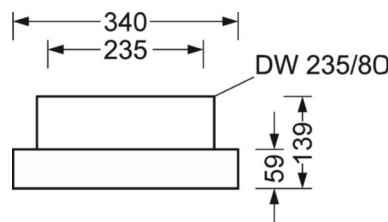

**LICHTTECHNIEK**

Uitvoering	LED, Kleurweergave/Lichtkleur CRI ≥ 80 / 4000K
Kleurtolerantie (MacAdam)	3SDCM
Fotobiologische veiligheid (Armatuur)	RG1
Nominale lichtstroom	29148lm
LED Levensduur	50000h L80/B10 (Tq 35°C)
Lichtopbrengst	149lm/W
Stralingshoek	95° (C0) / 95° (C90)
UGR dw./l.	22.1 / 22.3

**MECHANIEK**

Kleur behuizing	verkeerswit RAL 9016
Maten (LxBxH/DxH)	1338mm x 340mm x 59mm
Gewicht (netto)	11.4kg
Kabelinvoer KE (X/Y)	586mm/0mm
Montagewijze	Individuele pendelmontage, Enkele installatie aan het plafond, Montage draagrails
Montage-draaihoek	30° max. lengteas+dwarsas/montage met toebehoren hoek, ketting en 40° max. dwarsas/montage met toebehoren aan de draagrail

**DEEP-LINK**
<https://www.regiolux.de/nl/article/37430326610>

Referentie	LED 29100lm 840
ηLB	100 %
Φ ↓/↑	100 % / 0 %
UGR dw./l.	22.1 / 22.3

**Maten**

L	1338 mm	Lengte
B	340 mm	Breedte
H	59 mm	Hoogte
A1	1305 mm	Montageafstand bij enkelvoudige montage
A4	235 mm	Montageafstand (breedte)
X	586 mm	Afstand kabelinvoering naar armatuurmidden op de X-as (lengte)
Y	0 mm	Afstand kabelinvoering naar armatuurmidden op de Y-as (dwars)