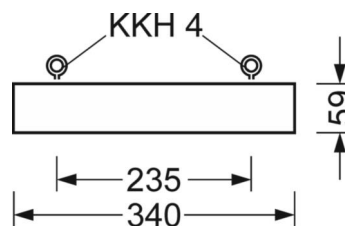

**LICHTTECHNIEK**

Uitvoering	LED, Kleurweergave/Lichtkleur CRI ≥ 80 / 4000K
Kleurtolerantie (MacAdam)	3SDCM
Fotobiologische veiligheid (Armatuur)	RG1
Nominale lichtstroom	29148lm
LED Levensduur	50000h L80/B10 (Tq 35°C)
Lichtopbrengst	149lm/W
Stralingshoek	95° (C0) / 95° (C90)
UGR dw./l.	22.1 / 22.3

**MECHANIEK**

Kleur behuizing	verkeerswit RAL 9016
Maten (LxBxH/DxH)	1338mm x 340mm x 59mm
Gewicht (netto)	11.4kg
Kabelinvoer KE (X/Y)	586mm/0mm
Montagewijze	Individuele pendelmontage, Enkele installatie aan het plafond, Montage draagrails
Montage-draaihoek	30° max. lengteas+dwarsas/montage met toebehoren hoek, ketting en 40° max. dwarsas/montage met toebehoren aan de draagrail

**DEEP-LINK**
<https://www.regiolux.de/nl/article/37430326610>

Referentie	LED 29100lm 840
ηLB	100 %
Φ ↓/↑	100 % / 0 %
UGR dw./l.	22.1 / 22.3

**Maten**

L	1338 mm	Lengte
B	340 mm	Breedte
H	59 mm	Hoogte
A1	1305 mm	Montageafstand bij enkelvoudige montage
A4	235 mm	Montageafstand (breedte)
X	586 mm	Afstand kabelinvoering naar armatuurmidden op de X-as (lengte)
Y	0 mm	Afstand kabelinvoering naar armatuurmidden op de Y-as (dwars)