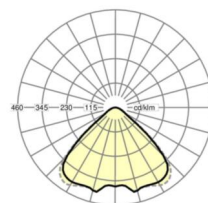

**LICHTTECHNIEK**

Uitvoering	LED, Kleurweergave/Lichtkleur CRI ≥ 80 / 4000K
Kleurtolerantie (MacAdam)	3SDCM
Fotobiologische veiligheid (Armatuur)	RG1
Nominale lichtstroom	29148lm
LED Levensduur	50000h L80/B10 (Tq 35°C)
Lichtopbrengst	149lm/W
Stralingshoek	95° (C0) / 95° (C90)
UGR dw./l.	22.1 / 22.3

**DEEP-LINK**
<https://www.regiolux.de/nl/article/37430326610>

Referentie	LED 29100lm 840
ηLB	100 %
Φ ↓/↑	100 % / 0 %
UGR dw./l.	22.1 / 22.3

**Maten**

L	1338 mm	Lengte
B	340 mm	Breedte
H	59 mm	Hoogte
A1	1305 mm	Montageafstand bij enkelvoudige montage
A4	235 mm	Montageafstand (breedte)
X	586 mm	Afstand kabelinvoering naar armatuurmidden op de X-as (lengte)
Y	0 mm	Afstand kabelinvoering naar armatuurmidden op de Y-as (dwars)