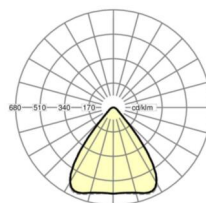

LICHTTECHNIEK

Uitvoering	LED, Kleurweergave/Lichtkleur CRI ≥ 80 / 4000K
Kleurtolerantie (MacAdam)	3SDCM
Fotobiologische veiligheid (Armatuur)	RG1
Nominale lichtstroom	14589lm
LED Levensduur	50000h L80/B10 (Tq 35°C)
Lichtopbrengst	149lm/W
Stralingshoek	80° (C0) / 80° (C90)
UGR dw./l.	19.1 / 19.4

DEEP-LINK
<https://www.regiolux.de/nl/article/37430126630>

Referentie	LED 14600lm 840
ηLB	100 %
Φ ↓/↑	100 % / 0 %
UGR dw./l.	19.1 / 19.4

Maten

L	688 mm	Lengte
B	340 mm	Breedte
H	59 mm	Hoogte
A1	655 mm	Montageafstand bij enkelvoudige montage
A4	235 mm	Montageafstand (breedte)
X	261 mm	Afstand kabelinvoering naar armatuurmiddelen op de X-as (lengte)
Y	0 mm	Afstand kabelinvoering naar armatuurmiddelen op de Y-as (dwars)