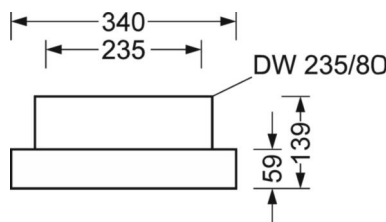

LICHTTECHNIEK

Uitvoering	LED, Kleurweergave/Lichtkleur CRI ≥ 80 / 4000K
Kleurtolerantie (MacAdam)	3SDCM
Fotobiologische veiligheid (Armatuur)	RG1
Nominale lichtstroom	14589lm
LED Levensduur	50000h L80/B10 (Tq 35°C)
Lichtopbrengst	149lm/W
Stralingshoek	80° (C0) / 80° (C90)
UGR dw./l.	19.1 / 19.4

MECHANIEK

Kleur behuizing	verkeerswit RAL 9016
Maten (LxBxH/DxH)	688mm x 340mm x 59mm
Gewicht (netto)	6.4kg
Kabelinvoer KE (X/Y)	261mm/0mm
Montagewijze	Individuele pendelmontage, Enkele installatie aan het plafond, Montage draagrails
Montage-draaihoek	30° max. lengteas+dwarsas/montage met toebehoren hoek, ketting en 40° max. dwarsas/montage met toebehoren aan de draagrail

DEEP-LINK
<https://www.regiolux.de/nl/article/37430126630>

Referentie	LED 14600lm 840
ηLB	100 %
Φ ↓/↑	100 % / 0 %
UGR dw./l.	19.1 / 19.4

Maten

L	688 mm	Lengte
B	340 mm	Breedte
H	59 mm	Hoogte
A1	655 mm	Montageafstand bij enkelvoudige montage
A4	235 mm	Montageafstand (breedte)
X	261 mm	Afstand kabelinvoering naar armatuurmiddelen op de X-as (lengte)
Y	0 mm	Afstand kabelinvoering naar armatuurmiddelen op de Y-as (dwars)