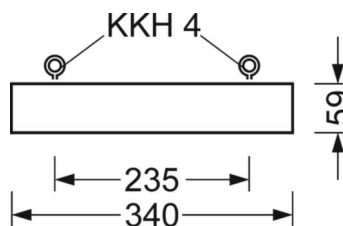

LICHTTECHNIEK

Uitvoering	LED, Kleurweergave/Lichtkleur CRI ≥ 80 / 4000K
Kleurtolerantie (MacAdam)	3SDCM
Fotobiologische veiligheid (Armatuur)	RG1
Nominale lichtstroom	14589lm
LED Levensduur	50000h L80/B10 (Tq 35°C)
Lichtopbrengst	149lm/W
Stralingshoek	80° (C0) / 80° (C90)
UGR dw./l.	19.1 / 19.4

MECHANIEK

Kleur behuizing	verkeerswit RAL 9016
Maten (LxBxH/DxH)	688mm x 340mm x 59mm
Gewicht (netto)	6.4kg
Kabelinvoer KE (X/Y)	261mm/0mm
Montagewijze	Individuele pendelmontage, Enkele installatie aan het plafond, Montage draagrails
Montage-draaihoek	30° max. lengteas+dwarsas/montage met toebehoren hoek, ketting en 40° max. dwarsas/montage met toebehoren aan de draagrail

DEEP-LINK
<https://www.regiolux.de/nl/article/37430126630>

Referentie	LED 14600lm 840
ηLB	100 %
Φ ↓/↑	100 % / 0 %
UGR dw./l.	19.1 / 19.4

Maten

L	688 mm	Lengte
B	340 mm	Breedte
H	59 mm	Hoogte
A1	655 mm	Montageafstand bij enkelvoudige montage
A4	235 mm	Montageafstand (breedte)
X	261 mm	Afstand kabelinvoering naar armatuurmiddelen op de X-as (lengte)
Y	0 mm	Afstand kabelinvoering naar armatuurmiddelen op de Y-as (dwars)