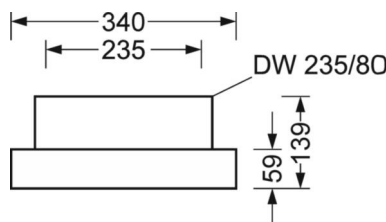

LICHTTECHNIEK

Uitvoering	LED, Kleurweergave/Lichtkleur CRI ≥ 80 / 4000K
Kleurtolerantie (MacAdam)	3SDCM
Fotobiologische veiligheid (Armatuur)	RG1
Nominale lichtstroom	21884lm
LED Levensduur	50000h L80/B10 (Tq 35°C)
Lichtopbrengst	149lm/W
Stralingshoek	80° (C0) / 80° (C90)
UGR dw./l.	19.1 / 19.4

MECHANIEK

Kleur behuizing	verkeerswit RAL 9016
Maten (LxBxH/DxH)	1013mm x 340mm x 59mm
Gewicht (netto)	9kg
Kabelinvoer KE (X/Y)	423.5mm/0mm
Montagewijze	Individuele pendelmontage, Enkele installatie aan het plafond, Montage draagrails
Montage-draaihoek	30° max. lengteas+dwarsas/montage met toebehoren hoek, ketting en 40° max. dwarsas/montage met toebehoren aan de draagrail

DEEP-LINK
<https://www.regiolux.de/nl/article/37430226630>

Referentie	LED 21900lm 840
ηLB	100 %
Φ ↓/↑	100 % / 0 %
UGR dw./l.	19.1 / 19.4

Maten

L	1013 mm	Lengte
B	340 mm	Breedte
H	59 mm	Hoogte
A1	980 mm	Montageafstand bij enkelvoudige montage
A4	235 mm	Montageafstand (breedte)
X	423.5 mm	Afstand kabelinvoering naar armatuur midden op de X-as (lengte)
Y	0 mm	Afstand kabelinvoering naar armatuur midden op de Y-as (dwars)