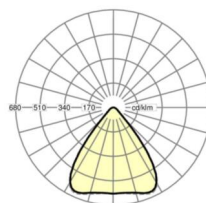

LICHTTECHNIEK

Uitvoering	LED, Kleurweergave/Lichtkleur CRI ≥ 80 / 4000K
Kleurtolerantie (MacAdam)	3SDCM
Fotobiologische veiligheid (Armatuur)	RG1
Nominale lichtstroom	21884lm
LED Levensduur	50000h L80/B10 (Tq 35°C)
Lichtopbrengst	149lm/W
Stralingshoek	80° (C0) / 80° (C90)
UGR dw./l.	19.1 / 19.4

DEEP-LINK
<https://www.regiolux.de/nl/article/37430226630>

Referentie	LED 21900lm 840
ηLB	100 %
Φ ↓/↑	100 % / 0 %
UGR dw./l.	19.1 / 19.4

Maten

L	1013 mm	Lengte
B	340 mm	Breedte
H	59 mm	Hoogte
A1	980 mm	Montageafstand bij enkelvoudige montage
A4	235 mm	Montageafstand (breedte)
X	423.5 mm	Afstand kabelinvoering naar armatuur midden op de X-as (lengte)
Y	0 mm	Afstand kabelinvoering naar armatuur midden op de Y-as (dwars)