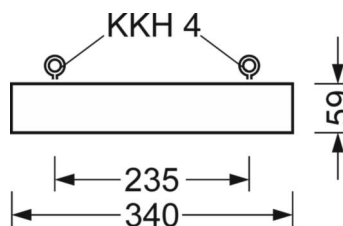

LICHTTECHNIEK

Uitvoering	LED, Kleurweergave/Lichtkleur CRI ≥ 80 / 4000K
Kleurtolerantie (MacAdam)	3SDCM
Fotobiologische veiligheid (Armatuur)	RG1
Nominale lichtstroom	21884lm
LED Levensduur	50000h L80/B10 (Tq 35°C)
Lichtopbrengst	149lm/W
Stralingshoek	80° (C0) / 80° (C90)
UGR dw./l.	19.1 / 19.4

MECHANIEK

Kleur behuizing	verkeerswit RAL 9016
Maten (LxBxH/DxH)	1013mm x 340mm x 59mm
Gewicht (netto)	9kg
Kabelinvoer KE (X/Y)	423.5mm/0mm
Montagewijze	Individuele pendelmontage, Enkele installatie aan het plafond, Montage draagrails
Montage-draaihoek	30° max. lengteas+dwarsas/montage met toebehoren hoek, ketting en 40° max. dwarsas/montage met toebehoren aan de draagrail

DEEP-LINK
<https://www.regiolux.de/nl/article/37430226630>

Referentie	LED 21900lm 840
ηLB	100 %
Φ ↓/↑	100 % / 0 %
UGR dw./l.	19.1 / 19.4

Maten

L	1013 mm	Lengte
B	340 mm	Breedte
H	59 mm	Hoogte
A1	980 mm	Montageafstand bij enkelvoudige montage
A4	235 mm	Montageafstand (breedte)
X	423.5 mm	Afstand kabelinvoering naar armatuur midden op de X-as (lengte)
Y	0 mm	Afstand kabelinvoering naar armatuur midden op de Y-as (dwars)