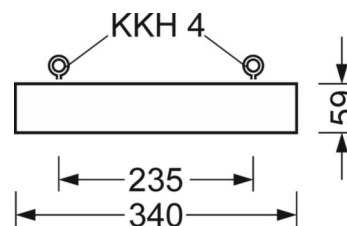

LICHTTECHNIEK

Uitvoering	LED, Kleurweergave/Lichtkleur CRI ≥ 80 / 4000K
Kleurtolerantie (MacAdam)	3SDCM
Fotobiologische veiligheid (Armatuur)	RG1
Nominale lichtstroom	21884lm
LED Levensduur	50000h L80/B10 (Tq 35°C)
Lichtopbrengst	149lm/W
Stralingshoek	80° (C0) / 80° (C90)
UGR dw./l.	19.1 / 19.4

MECHANIEK

Kleur behuizing	verkeerswit RAL 9016
Maten (LxBxH/DxH)	1013mm x 340mm x 59mm
Gewicht (netto)	9kg
Kabelinvoer KE (X/Y)	423.5mm/0mm
Montagewijze	Individuele pendelmontage, Enkele installatie aan het plafond, Montage draagrails
Montage-draaihoek	30° max. lengteas+dwarsas/montage met toebehoren hoek, ketting en 40° max. dwarsas/montage met toebehoren aan de draagrail

DEEP-LINK
<https://www.regiolux.de/nl/article/37430224130>

Referentie	LED 21900lm 840
ηLB	100 %
Φ ↓/↑	100 % / 0 %
UGR dw./l.	19.1 / 19.4

Maten

L	1013 mm	Lengte
B	340 mm	Breedte
H	59 mm	Hoogte
A1	980 mm	Montageafstand bij enkelvoudige montage
A4	235 mm	Montageafstand (breedte)
X	423.5 mm	Afstand kabelinvoering naar armatuur midden op de X-as (lengte)
Y	0 mm	Afstand kabelinvoering naar armatuur midden op de Y-as (dwars)