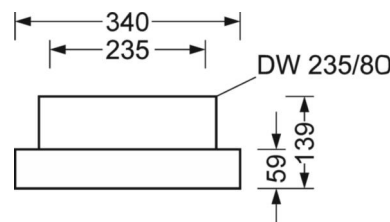

LICHTTECHNIEK

Uitvoering	LED, Kleurweergave/Lichtkleur CRI ≥ 80 / 4000K
Kleurtolerantie (MacAdam)	3SDCM
Fotobiologische veiligheid (Armatuur)	RG1
Nominale lichtstroom	21884lm
LED Levensduur	50000h L80/B10 (Tq 35°C)
Lichtopbrengst	149lm/W
Stralingshoek	80° (C0) / 80° (C90)
UGR dw./l.	19.1 / 19.4

MECHANIEK

Kleur behuizing	verkeerswit RAL 9016
Maten (LxBxH/DxH)	1013mm x 340mm x 59mm
Gewicht (netto)	9kg
Kabelinvoer KE (X/Y)	423.5mm/0mm
Montagewijze	Individuele pendelmontage, Enkele installatie aan het plafond, Montage draagrails
Montage-draaihoek	30° max. lengteas+dwarsas/montage met toebehoren hoek, ketting en 40° max. dwarsas/montage met toebehoren aan de draagrail

DEEP-LINK
<https://www.regiolux.de/nl/article/37430224130>

Referentie	LED 21900lm 840
ηLB	100 %
Φ ↓/↑	100 % / 0 %
UGR dw./l.	19.1 / 19.4

Maten

L	1013 mm	Lengte
B	340 mm	Breedte
H	59 mm	Hoogte
A1	980 mm	Montageafstand bij enkelvoudige montage
A4	235 mm	Montageafstand (breedte)
X	423.5 mm	Afstand kabelinvoering naar armatuur midden op de X-as (lengte)
Y	0 mm	Afstand kabelinvoering naar armatuur midden op de Y-as (dwars)