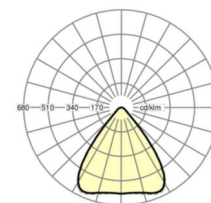

Bestelnummer	37430224130
EAN-nummer	4020863339693
CBS-code	94051190
Kenmerken	IP 40, Beschermingsklasse I, ENEC10 VDE, F, Balveiligheid, Indoor, CE
Schokbestendigheidsgraad IK	IK03 (20°C bis 35°C)
Omgevingstemperatuur	ta 20°C naar 35°C
Garantieperiode	5 jaren
Overheidssubsidieprogramma's	BEG - federale subsidie voor efficiënte gebouwen (alleen geldig voor Duitsland)

ELEKTROTECHNIEK

Voorschakelapparaat	Elektronische driver (2 stuks)
Systeemprestaties	147W
Netspanning	230V/50Hz
Aardlekschakelaar(s) (inschakelstroom)	6 stuks/B10, 10 stuks/B16, 10 stuks/C10, 16 stuks/C16
Energie-efficiëntieklasse/Lichtbron	D

LICHTTECHNIEK

Uitvoering	LED, Kleurweergave/Lichtkleur CRI ≥ 80 / 4000K
Kleurtolerantie (MacAdam)	3SDCM
Fotobiologische veiligheid (Armatuur)	RG1
Nominale lichtstroom	21884lm
LED Levensduur	50000h L80/B10 (Tq 35°C)
Lichtopbrengst	149lm/W
Stralingshoek	80° (C0) / 80° (C90)
UGR dw./l.	19.1 / 19.4

MECHANIEK

Kleur behuizing	verkeerswit RAL 9016
Maten (LxBxH/DxH)	1013mm x 340mm x 59mm
Gewicht (netto)	9kg
Kabelinvoer KE (X/Y)	423.5mm/0mm
Montagewijze	Individuele pendelmontage, Enkele installatie aan het plafond, Montage draagrails
Montage-draaihoek	30° max. lengteas+dwarsas/montage met toebehoren hoek, ketting en 40° max. dwarsas/montage met toebehoren aan de draagrail

DEEP-LINK

<https://www.regiolux.de/nl/article/37430224130>