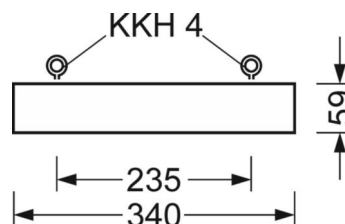

LICHTTECHNIEK

Uitvoering	LED, Kleurweergave/Lichtkleur CRI ≥ 80 / 4000K
Kleurtolerantie (MacAdam)	3SDCM
Fotobiologische veiligheid (Armatuur)	RG1
Nominale lichtstroom	29178lm
LED Levensduur	50000h L80/B10 (Tq 35°C)
Lichtopbrengst	149lm/W
Stralingshoek	80° (C0) / 80° (C90)
UGR dw./l.	19.1 / 19.4

MECHANIEK

Kleur behuizing	verkeerswit RAL 9016
Maten (LxBxH/DxH)	1338mm x 340mm x 59mm
Gewicht (netto)	11.4kg
Kabelinvoer KE (X/Y)	586mm/0mm
Montagewijze	Individuele pendelmontage, Enkele installatie aan het plafond, Montage draagrails
Montage-draaihoek	30° max. lengteas+dwaarsas/montage met toebehoren hoek, ketting en 40° max. dwarsas/montage met toebehoren aan de draagrail

DEEP-LINK
<https://www.regiolux.de/nl/article/37430324130>

Referentie	LED 29200lm 840
ηLB	100 %
Φ ↓/↑	100 % / 0 %
UGR dw./l.	19.1 / 19.4

Maten

L	1338 mm	Lengte
B	340 mm	Breedte
H	59 mm	Hoogte
A1	1305 mm	Montageafstand bij enkelvoudige montage
A4	235 mm	Montageafstand (breedte)
X	586 mm	Afstand kabelinvoering naar armatuur midden op de X-as (lengte)
Y	0 mm	Afstand kabelinvoering naar armatuur midden op de Y-as (dwars)