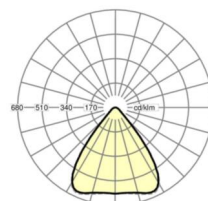

LICHTTECHNIEK

Uitvoering	LED, Kleurweergave/Lichtkleur CRI ≥ 80 / 4000K
Kleurtolerantie (MacAdam)	3SDCM
Fotobiologische veiligheid (Armatuur)	RG1
Nominale lichtstroom	29178lm
LED Levensduur	50000h L80/B10 (Tq 35°C)
Lichtopbrengst	149lm/W
Stralingshoek	80° (C0) / 80° (C90)
UGR dw./l.	19.1 / 19.4

DEEP-LINK
<https://www.regiolux.de/nl/article/37430324130>

Referentie	LED 29200lm 840
ηLB	100 %
Φ ↓/↑	100 % / 0 %
UGR dw./l.	19.1 / 19.4

Maten

L	1338 mm	Lengte
B	340 mm	Breedte
H	59 mm	Hoogte
A1	1305 mm	Montageafstand bij enkelvoudige montage
A4	235 mm	Montageafstand (breedte)
X	586 mm	Afstand kabelinvoering naar armatuur midden op de X-as (lengte)
Y	0 mm	Afstand kabelinvoering naar armatuur midden op de Y-as (dwars)