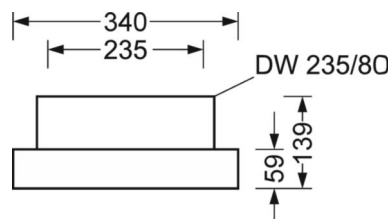

LICHTTECHNIEK

Uitvoering	LED, Kleurweergave/Lichtkleur CRI ≥ 80 / 4000K
Kleurtolerantie (MacAdam)	3SDCM
Fotobiologische veiligheid (Armatuur)	RG1
Nominale lichtstroom	29178lm
LED Levensduur	50000h L80/B10 (Tq 35°C)
Lichtopbrengst	149lm/W
Stralingshoek	80° (C0) / 80° (C90)
UGR dw./l.	19.1 / 19.4

MECHANIEK

Kleur behuizing	verkeerswit RAL 9016
Maten (LxBxH/DxH)	1338mm x 340mm x 59mm
Gewicht (netto)	11.4kg
Kabelinvoer KE (X/Y)	586mm/0mm
Montagewijze	Individuele pendelmontage, Enkele installatie aan het plafond, Montage draagrails
Montage-draaihoek	30° max. lengteas+dwaarsas/montage met toebehoren hoek, ketting en 40° max. dwarsas/montage met toebehoren aan de draagrail

DEEP-LINK
<https://www.regiolux.de/nl/article/37430324130>

Referentie	LED 29200lm 840
ηLB	100 %
Φ ↓/↑	100 % / 0 %
UGR dw./l.	19.1 / 19.4

Maten

L	1338 mm	Lengte
B	340 mm	Breedte
H	59 mm	Hoogte
A1	1305 mm	Montageafstand bij enkelvoudige montage
A4	235 mm	Montageafstand (breedte)
X	586 mm	Afstand kabelinvoering naar armatuur midden op de X-as (lengte)
Y	0 mm	Afstand kabelinvoering naar armatuur midden op de Y-as (dwars)