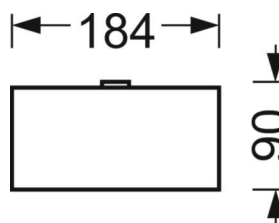

LICHTTECHNIEK

Uitvoering	LED, Kleurweergave/Lichtkleur CRI ≥ 80 / 4000K
Kleurtolerantie (MacAdam)	3SDCM
Fotobiologische veiligheid (Armatuur)	RG1
Nominale lichtstroom	4860lm
LED Levensduur	50000h L80/B10 (Tq 25°C)
Lichtopbrengst	128lm/W
Stralingshoek	95°
UGR dw./l.	19.2 / 19.5

MECHANIEK

Kleur behuizing	verkeerswit RAL 9016
Maten (LxBxH/DxH)	1548mm x 184mm x 90mm
Gewicht (netto)	9.55kg
Kabelinvoer KE (X/Y)	0mm/70mm
Montagewijze	Enkele installatie aan het plafond, Plafondgemonteerde kabelgootinstallatie., Individuele pendelmontage, Lichtband-pendelmontage, Montage draagrails
Montage-draaihoek	45° max. dwarsas/montage met toebehoren aan de draagrail

DEEP-LINK

<https://www.regiolux.de/nl/article/68110016600>

Referentie	LED 4900lm 840
ηLB	100 %
Φ ↓/↑	100 % / 0 %
UGR dw./l.	19.2 / 19.5

Maten

L	1548 mm	Lengte
B	184 mm	Breedte
H	90 mm	Hoogte
A1	1300 mm	Montageafstand bij enkelvoudige montage
A3	248 mm	Montageafstand tussen de lampen in lichtlijnopstelling
X	0 mm	Afstand kabelinvoering naar armatuur midden op de X-as (lengte)
Y	70 mm	Afstand kabelinvoering naar armatuur midden op de Y-as (dwars)