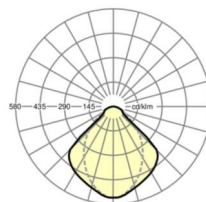

LICHTTECHNIEK

Uitvoering	LED, Kleurweergave/Lichtkleur CRI ≥ 80 / 4000K
Kleurtolerantie (MacAdam)	3SDCM
Fotobiologische veiligheid (Armatuur)	RG1
Nominale lichtstroom	4860lm
LED Levensduur	50000h L80/B10 (Tq 25°C)
Lichtopbrengst	128lm/W
Stralingshoek	95°
UGR dw./l.	19.2 / 19.5

MECHANIEK

Kleur behuizing	verkeerswit RAL 9016
Maten (LxBxH/DxH)	1548mm x 184mm x 90mm
Gewicht (netto)	9.55kg
Kabelinvoer KE (X/Y)	0mm/70mm
Montagewijze	Enkele installatie aan het plafond, Plafondgemonteerde kabelgootinstallatie., Individuele pendelmontage, Lichtband-pendelmontage, Montage draagrails
Montage-draaihoek	45° max. dwarsas/montage met toebehoren aan de draagrail

DEEP-LINK

<https://www.regiolux.de/nl/article/68110016600>

Referentie	LED 4900lm 840
ηLB	100 %
Φ ↓/↑	100 % / 0 %
UGR dw./l.	19.2 / 19.5

Maten

L	1548 mm	Lengte
B	184 mm	Breedte
H	90 mm	Hoogte
A1	1300 mm	Montageafstand bij enkelvoudige montage
A3	248 mm	Montageafstand tussen de lampen in lichtlijnopstelling
X	0 mm	Afstand kabelinvoering naar armatuur midden op de X-as (lengte)
Y	70 mm	Afstand kabelinvoering naar armatuur midden op de Y-as (dwars)