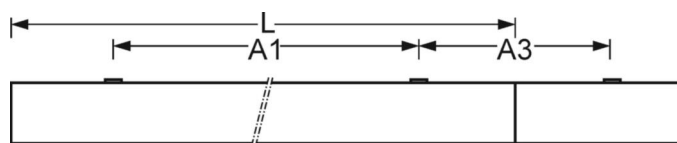

MECHANIEK

Kleur behuizing	verkeerswit RAL 9016
Maten (LxBxH/DxH)	1548mm x 184mm x 90mm
Gewicht (netto)	9.55kg
Kabelinvoer KE (X/Y)	0mm/70mm
Montagewijze	Enkele installatie aan het plafond, Plafondgemonteerde kabelgootinstallatie., Individuele pendelmontage, Lichtband-pendelmontage, Montage draagrails
Montage-draaihoek	45° max. dwarsas/montage met toebehoren aan de draagrail

DEEP-LINK

<https://www.regiolux.de/nl/article/68110016600>

Referentie	LED 4900lm 840
ηLB	100 %
Φ ↓/↑	100 % / 0 %
UGR dw./l.	19.2 / 19.5

Maten

L	1548 mm	Lengte
B	184 mm	Breedte
H	90 mm	Hoogte
A1	1300 mm	Montageafstand bij enkelvoudige montage
A3	248 mm	Montageafstand tussen de lampen in lichtlijnopstelling
X	0 mm	Afstand kabelinvoering naar armatuur midden op de X-as (lengte)
Y	70 mm	Afstand kabelinvoering naar armatuur midden op de Y-as (dwars)