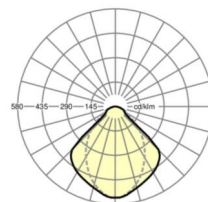

**LICHTTECHNIEK**

Uitvoering	LED, Kleurweergave/Lichtkleur CRI ≥ 80 / 4000K
Kleurtolerantie (MacAdam)	3SDCM
Fotobiologische veiligheid (Armatuur)	RG1
Nominale lichtstroom	9719lm
LED Levensduur	50000h L80/B10 (Tq 25°C)
Lichtopbrengst	128lm/W
Stralingshoek	95°
UGR dw./l.	19.5 / 19.8

**DEEP-LINK**
<https://www.regiolux.de/nl/article/68120024100>

Referentie	LED 9700lm 840
ηLB	100 %
Φ ↓/↑	100 % / 0 %
UGR dw./l.	19.5 / 19.8

**Maten**

L	1548 mm	Lengte
B	312 mm	Breedte
H	90 mm	Hoogte
A1	1300 mm	Montageafstand bij enkelvoudige montage
A3	248 mm	Montageafstand tussen de lampen in lichtlijnopstelling
X	0 mm	Afstand kabelinvoering naar armatuur midden op de X-as (lengte)
Y	0 mm	Afstand kabelinvoering naar armatuur midden op de Y-as (dwars)