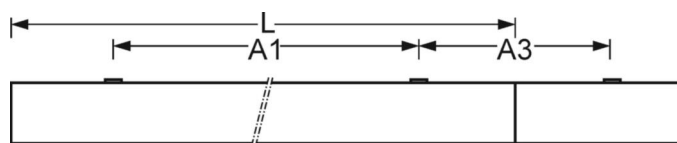

**LICHTTECHNIEK**

Uitvoering	LED, Kleurweergave/Lichtkleur CRI ≥ 80 / 4000K
Kleurtolerantie (MacAdam)	3SDCM
Fotobiologische veiligheid (Armatuur)	RG1
Nominale lichtstroom	9719lm
LED Levensduur	50000h L80/B10 (Tq 25°C)
Lichtopbrengst	128lm/W
Stralingshoek	95°
UGR dw./l.	19.5 / 19.8

**MECHANIEK**

Kleur behuizing	verkeerswit RAL 9016
Maten (LxBxH/DxH)	1548mm x 312mm x 90mm
Gewicht (netto)	15.22kg
Kabelinvoer KE (X/Y)	0mm/0mm
Montagewijze	Enkele installatie aan het plafond, Plafondgemonteerde kabelgootinstallatie., Individuele pendelmontage, Lichtband-pendelmontage, Montage draagrails
Montage-draaihoek	38° max. dwarsas/montage met toebehoren hoek, ketting en dwarsas/montage met toebehoren aan de draagrail 45° max.

**DEEP-LINK**
<https://www.regiolux.de/nl/article/68120024100>

Referentie	LED 9700lm 840
ηLB	100 %
Φ ↓/↑	100 % / 0 %
UGR dw./l.	19.5 / 19.8

**Maten**

L	1548 mm	Lengte
B	312 mm	Breedte
H	90 mm	Hoogte
A1	1300 mm	Montageafstand bij enkelvoudige montage
A3	248 mm	Montageafstand tussen de lampen in lichtlijnopstelling
X	0 mm	Afstand kabelinvoering naar armatuur midden op de X-as (lengte)
Y	0 mm	Afstand kabelinvoering naar armatuur midden op de Y-as (dwars)