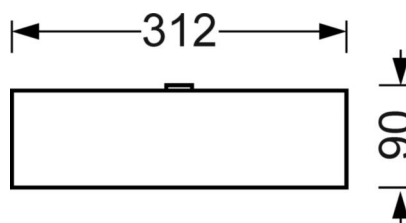

**LICHTTECHNIEK**

Uitvoering	LED, Kleurweergave/Lichtkleur CRI ≥ 80 / 4000K
Kleurtolerantie (MacAdam)	3SDCM
Fotobiologische veiligheid (Armatuur)	RG1
Nominale lichtstroom	9719lm
LED Levensduur	50000h L80/B10 (Tq 25°C)
Lichtopbrengst	128lm/W
Stralingshoek	95°
UGR dw./l.	19.5 / 19.8

**MECHANIEK**

Kleur behuizing	verkeerswit RAL 9016
Maten (LxBxH/DxH)	1548mm x 312mm x 90mm
Gewicht (netto)	15.22kg
Kabelinvoer KE (X/Y)	0mm/0mm
Montagewijze	Enkele installatie aan het plafond, Plafondgemonteerde kabelgootinstallatie., Individuele pendelmontage, Lichtband-pendelmontage, Montage draagrails
Montage-draaihoek	38° max. dwarsas/montage met toebehoren hoek, ketting en dwarsas/montage met toebehoren aan de draagrail 45° max.

**DEEP-LINK**
<https://www.regiolux.de/nl/article/68120024100>

Referentie	LED 9700lm 840
ηLB	100 %
Φ ↓/↑	100 % / 0 %
UGR dw./l.	19.5 / 19.8

**Maten**

L	1548 mm	Lengte
B	312 mm	Breedte
H	90 mm	Hoogte
A1	1300 mm	Montageafstand bij enkelvoudige montage
A3	248 mm	Montageafstand tussen de lampen in lichtlijnopstelling
X	0 mm	Afstand kabelinvoering naar armatuur midden op de X-as (lengte)
Y	0 mm	Afstand kabelinvoering naar armatuur midden op de Y-as (dwars)