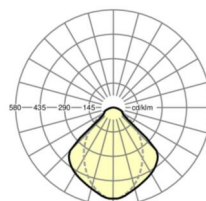

## LICHTTECHNIEK

Uitvoering	LED, Kleurweergave/Lichtkleur CRI ≥ 80 / 4000K
Kleurtolerantie (MacAdam)	3SDCM
Fotobiologische veiligheid (Armatuur)	RG1
Nominale lichtstroom	9719lm
LED Levensduur	50000h L80/B10 (Tq 25°C)
Lichtopbrengst	128lm/W
Stralingshoek	95°
UGR dw./l.	17.8 / 18.1

## MECHANIEK

Kleur behuizing	verkeerswit RAL 9016
Maten (LxBxH/DxH)	1548mm x 484mm x 90mm
Gewicht (netto)	20.26kg
Kabelinvoer KE (X/Y)	0mm/70mm
Montagewijze	Enkele installatie aan het plafond, Plafondgemonteerde kabelgootinstallatie., Individuele pendelmontage, Lichtband-pendelmontage, Montage draagrails
Montage-draaihoek	15° max. lengteas/opbouwmontage; dwarsas/montage met toebehoren hoek, ketting 51° max. en dwarsas/montage met toebehoren aan de draagrail 40° max.

## DEEP-LINK

<https://www.regiolux.de/nl/article/68130024100>

Referentie	LED 9700lm 840
ηLB	100 %
Φ ↓/↑	100 % / 0 %
UGR dw./l.	17.8 / 18.1
BAP	65° < 3000cd/m²

**Maten**

L	1548 mm	Lengte
B	484 mm	Breedte
H	90 mm	Hoogte
A1	1300 mm	Montageafstand bij enkelvoudige montage
A3	248 mm	Montageafstand tussen de lampen in lichtlijnopstelling
A4	160 mm	Montageafstand (breedte)
X	0 mm	Afstand kabelinvoering naar armatuurmidden op de X-as (lengte)
Y	70 mm	Afstand kabelinvoering naar armatuurmidden op de Y-as (dwars)