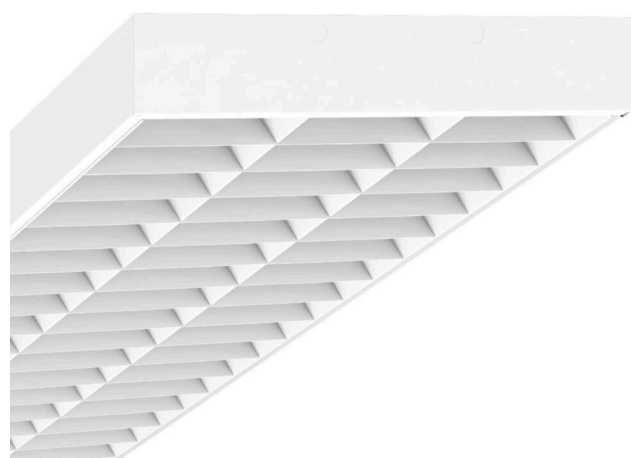

Sporthalarmatuur - Rooster wit - direct breedstralend

Plaatstalen behuizing Kleur behuizing verkeerswit RAL 9016; Lichtverdeling direct breedstralend via metaalroosters, plaatstaal, met stevige, gladde dwarslamellen; wit gelakt overeenkomstig RAL 9016; met V-reflector, enkelzijdig uitklapbaar; balbestendig. roosterbevestiging via verende, balbestendige vergrendeling die alleen met gereedschap kan worden geopend; met 1x Regiolux LED-eenheid, lichtkleur neutraal wit (840) met zeer goede kleurconsistentie en hoge kleurweergave Ra>80. Elektrische aansluiting via 3-polige aansluitklem met steekcontact.; met omschakelconverter voor noodverlichting op aanvraag. Voor draagrails- of pendelmontage moeten de toebehoren apart worden besteld.

## LICHTTECHNIEK

Uitvoering	LED, Kleurweergave/Lichtkleur CRI ≥ 80 / 4000K
Kleurtolerantie (MacAdam)	3SDCM
Fotobiologische veiligheid (Armatuur)	RG1
Nominale lichtstroom	9719lm
LED Levensduur	50000h L80/B10 (Tq 25°C)
Lichtopbrengst	128lm/W
Stralingshoek	95°
UGR dw./l.	17.8 / 18.1

## DEEP-LINK

<https://www.regiolux.de/nl/article/68130024100>

Referentie	LED 9700lm 840
ηLB	100 %
Φ ↓/↑	100 % / 0 %
UGR dw./l.	17.8 / 18.1
BAP	65° < 3000cd/m²

**Maten**

L	1548 mm	Lengte
B	484 mm	Breedte
H	90 mm	Hoogte
A1	1300 mm	Montageafstand bij enkelvoudige montage
A3	248 mm	Montageafstand tussen de lampen in lichtlijnopstelling
A4	160 mm	Montageafstand (breedte)
X	0 mm	Afstand kabelinvoering naar armatuurmidden op de X-as (lengte)
Y	70 mm	Afstand kabelinvoering naar armatuurmidden op de Y-as (dwars)