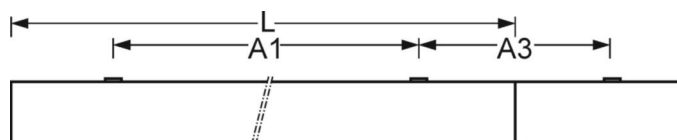

## MECHANIEK

Kleur behuizing	verkeerswit RAL 9016
Maten (LxBxH/DxH)	1548mm x 484mm x 90mm
Gewicht (netto)	20.26kg
Kabelinvoer KE (X/Y)	0mm/70mm
Montagewijze	Enkele installatie aan het plafond, Plafondgemonteerde kabelgootinstallatie., Individuele pendelmontage, Lichtband-pendelmontage, Montage draagrails
Montage-draaihoek	15° max. lengteas/opbouwmontage; dwarsas/montage met toebehoren hoek, ketting 51° max. en dwarsas/montage met toebehoren aan de draagrail 40° max.

## DEEP-LINK

<https://www.regiolux.de/nl/article/68130024100>

Referentie	LED 9700lm 840
ηLB	100 %
Φ ↓/↑	100 % / 0 %
UGR dw./l.	17.8 / 18.1
BAP	65° < 3000cd/m²

**Maten**

L	1548 mm	Lengte
B	484 mm	Breedte
H	90 mm	Hoogte
A1	1300 mm	Montageafstand bij enkelvoudige montage
A3	248 mm	Montageafstand tussen de lampen in lichtlijnopstelling
A4	160 mm	Montageafstand (breedte)
X	0 mm	Afstand kabelinvoering naar armatuurmidden op de X-as (lengte)
Y	70 mm	Afstand kabelinvoering naar armatuurmidden op de Y-as (dwars)