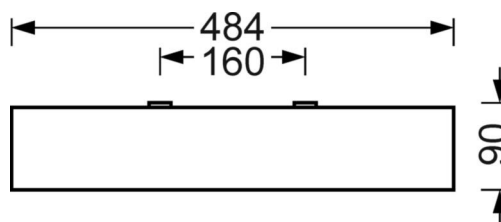

## MECHANIEK

Kleur behuizing	verkeerswit RAL 9016
Maten (LxBxH/DxH)	1548mm x 484mm x 90mm
Gewicht (netto)	20.26kg
Kabelinvoer KE (X/Y)	0mm/70mm
Montagewijze	Enkele installatie aan het plafond, Plafondgemonteerde kabelgootinstallatie., Individuele pendelmontage, Lichtband-pendelmontage, Montage draagrails
Montage-draaihoek	15° max. lengteas/opbouwmontage; dwarsas/montage met toebehoren hoek, ketting 51° max. en dwarsas/montage met toebehoren aan de draagrail 40° max.

## DEEP-LINK

<https://www.regiolux.de/nl/article/68130024100>

Referentie	LED 9700lm 840
ηLB	100 %
Φ ↓/↑	100 % / 0 %
UGR dw./l.	17.8 / 18.1
BAP	65° < 3000cd/m²

**Maten**

L	1548 mm	Lengte
B	484 mm	Breedte
H	90 mm	Hoogte
A1	1300 mm	Montageafstand bij enkelvoudige montage
A3	248 mm	Montageafstand tussen de lampen in lichtlijnopstelling
A4	160 mm	Montageafstand (breedte)
X	0 mm	Afstand kabelinvoering naar armatuurmidden op de X-as (lengte)
Y	70 mm	Afstand kabelinvoering naar armatuurmidden op de Y-as (dwars)