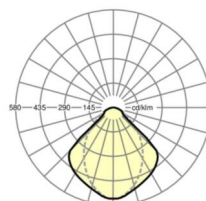

**LICHTTECHNIEK**

Uitvoering	LED, Kleurweergave/Lichtkleur CRI ≥ 80 / 4000K
Kleurtolerantie (MacAdam)	3SDCM
Fotobiologische veiligheid (Armatuur)	RG1
Nominale lichtstroom	14579lm
LED Levensduur	50000h L80/B10 (Tq 25°C)
Lichtopbrengst	128lm/W
Stralingshoek	95°
UGR dw./l.	19.2 / 19.5

**MECHANIEK**

Kleur behuizing	verkeerswit RAL 9016
Maten (LxBxH/DxH)	1548mm x 484mm x 90mm
Gewicht (netto)	19.548kg
Kabelinvoer KE (X/Y)	0mm/70mm
Montagewijze	Enkele installatie aan het plafond, Plafondgemonteerde kabelgootinstallatie., Individuele pendelmontage, Lichtband-pendelmontage, Montage draagrails
Montage-draaihoek	15° max. lengteas/opbouwmontage; dwarsas/montage met toebehoren hoek, ketting 51° max. en dwarsas/montage met toebehoren aan de draagrail 40° max.

**DEEP-LINK**

<https://www.regiolux.de/nl/article/68130036600>

Referentie	LED 14600lm 840
ηLB	100 %
Φ ↓/↑	100 % / 0 %
UGR dw./l.	19.2 / 19.5

**Maten**

L	1548 mm	Lengte
B	484 mm	Breedte
H	90 mm	Hoogte
A1	1300 mm	Montageafstand bij enkelvoudige montage
A3	248 mm	Montageafstand tussen de lampen in lichtlijnopstelling
A4	160 mm	Montageafstand (breedte)
X	0 mm	Afstand kabelinvoering naar armatuurmidden op de X-as (lengte)
Y	70 mm	Afstand kabelinvoering naar armatuurmidden op de Y-as (dwars)