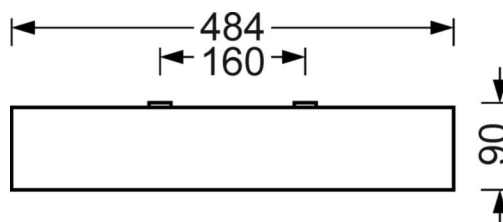

**MECHANIEK**

Kleur behuizing	verkeerswit RAL 9016
Maten (LxBxH/DxH)	1548mm x 484mm x 90mm
Gewicht (netto)	19.548kg
Kabelinvoer KE (X/Y)	0mm/70mm
Montagewijze	Enkele installatie aan het plafond, Plafondgemonteerde kabelgootinstallatie., Individuele pendelmontage, Lichtband-pendelmontage, Montage draagrails
Montage-draaihoek	15° max. lengteas/opbouwmontage; dwarsas/montage met toebehoren hoek, ketting 51° max. en dwarsas/montage met toebehoren aan de draagrail 40° max.

**DEEP-LINK**

<https://www.regiolux.de/nl/article/68130036600>

Referentie	LED 14600lm 840
ηLB	100 %
Φ ↓/↑	100 % / 0 %
UGR dw./l.	19.2 / 19.5

**Maten**

L	1548 mm	Lengte
B	484 mm	Breedte
H	90 mm	Hoogte
A1	1300 mm	Montageafstand bij enkelvoudige montage
A3	248 mm	Montageafstand tussen de lampen in lichtlijnopstelling
A4	160 mm	Montageafstand (breedte)
X	0 mm	Afstand kabelinvoering naar armatuurmidden op de X-as (lengte)
Y	70 mm	Afstand kabelinvoering naar armatuurmidden op de Y-as (dwars)