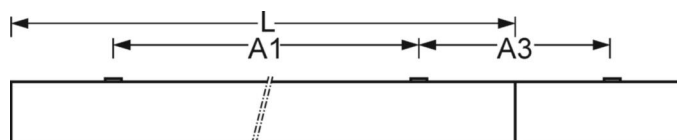

**MECHANIEK**

Kleur behuizing	verkeerswit RAL 9016
Maten (LxBxH/DxH)	1548mm x 484mm x 90mm
Gewicht (netto)	19.548kg
Kabelinvoer KE (X/Y)	0mm/70mm
Montagewijze	Enkele installatie aan het plafond, Plafondgemonteerde kabelgootinstallatie., Individuele pendelmontage, Lichtband-pendelmontage, Montage draagrails
Montage-draaihoek	15° max. lengteas/opbouwmontage; dwarsas/montage met toebehoren hoek, ketting 51° max. en dwarsas/montage met toebehoren aan de draagrail 40° max.

**DEEP-LINK**

<https://www.regiolux.de/nl/article/68130036600>

Referentie	LED 14600lm 840
ηLB	100 %
Φ ↓/↑	100 % / 0 %
UGR dw./l.	19.2 / 19.5

**Maten**

L	1548 mm	Lengte
B	484 mm	Breedte
H	90 mm	Hoogte
A1	1300 mm	Montageafstand bij enkelvoudige montage
A3	248 mm	Montageafstand tussen de lampen in lichtlijnopstelling
A4	160 mm	Montageafstand (breedte)
X	0 mm	Afstand kabelinvoering naar armatuurmidden op de X-as (lengte)
Y	70 mm	Afstand kabelinvoering naar armatuurmidden op de Y-as (dwars)