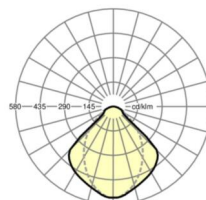

LICHTTECHNIEK

Uitvoering	LED, Kleurweergave/Lichtkleur CRI ≥ 80 / 4000K
Kleurtolerantie (MacAdam)	3SDCM
Fotobiologische veiligheid (Armatuur)	RG1
Nominale lichtstroom	14579lm
LED Levensduur	50000h L80/B10 (Tq 25°C)
Lichtopbrengst	128lm/W
Stralingshoek	95°
UGR dw./l.	19.2 / 19.5

MECHANIEK

Kleur behuizing	verkeerswit RAL 9016
Maten (LxBxH/DxH)	1548mm x 484mm x 90mm
Gewicht (netto)	21.66kg
Kabelinvoer KE (X/Y)	0mm/70mm
Montagewijze	Enkele installatie aan het plafond, Plafondgemonteerde kabelgootinstallatie., Individuele pendelmontage, Lichtband-pendelmontage, Montage draagrails
Montage-draaihoek	15° max. lengteas/opbouwmontage; dwarsas/montage met toebehoren hoek, ketting 51° max. en dwarsas/montage met toebehoren aan de draagrail 40° max.

DEEP-LINK

<https://www.regiolux.de/nl/article/68130034100>

Referentie	LED 14600lm 840
ηLB	100 %
Φ ↓/↑	100 % / 0 %
UGR dw./l.	19.2 / 19.5

Maten

L	1548 mm	Lengte
B	484 mm	Breedte
H	90 mm	Hoogte
A1	1300 mm	Montageafstand bij enkelvoudige montage
A3	248 mm	Montageafstand tussen de lampen in lichtlijnopstelling
A4	160 mm	Montageafstand (breedte)
X	0 mm	Afstand kabelinvoering naar armatuurmidden op de X-as (lengte)
Y	70 mm	Afstand kabelinvoering naar armatuurmidden op de Y-as (dwars)