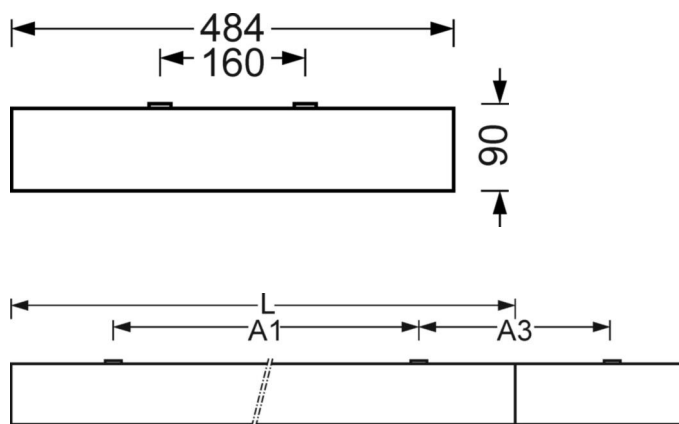

MECHANIEK

Kleur behuizing	verkeerswit RAL 9016
Maten (LxBxH/DxH)	1548mm x 484mm x 90mm
Gewicht (netto)	21.66kg
Kabelinvoer KE (X/Y)	0mm/70mm
Montagewijze	Enkele installatie aan het plafond, Plafondgemonteerde kabelgootinstallatie., Individuele pendelmontage, Lichtband-pendelmontage, Montage draagrails
Montage-draaihoek	15° max. lengteas/opbouwmontage; dwarsas/montage met toebehoren hoek, ketting 51° max. en dwarsas/montage met toebehoren aan de draagrail 40° max.

DEEP-LINK

<https://www.regiolux.de/nl/article/68130034100>

Referentie	LED 14600lm 840
ηLB	100 %
Φ ↓/↑	100 % / 0 %
UGR dw./l.	19.2 / 19.5

Maten

L	1548 mm	Lengte
B	484 mm	Breedte
H	90 mm	Hoogte
A1	1300 mm	Montageafstand bij enkelvoudige montage
A3	248 mm	Montageafstand tussen de lampen in lichtlijnopstelling
A4	160 mm	Montageafstand (breedte)
X	0 mm	Afstand kabelinvoering naar armatuurmidden op de X-as (lengte)
Y	70 mm	Afstand kabelinvoering naar armatuurmidden op de Y-as (dwars)