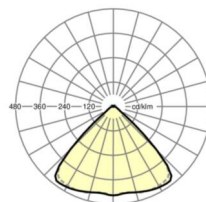

KARAKTERISTIEKEN

Bestelnummer	18510216650
EAN-nummer	4020863435685
CBS-code	94051190
Kenmerken	IP 20, Beschermingsklasse I, ENEC10 VDE, F, Balveiligheid (tennis), Balveiligheid (badminton), Balveiligheid (squash), Balveiligheid, Indoor, CE
Schokbestendigheidsgraad IK	IK03 (20°C bis 35°C)
Omgevingstemperatuur	ta 20°C naar 35°C
Bijzondere eigenschappen	Ready for IoT
Garantieperiode	5 jaren
Overheidssubsidieprogramma's	BEG - federale subsidie voor efficiënte gebouwen (alleen geldig voor Duitsland)

ELEKTROTECHNIEK

Voorschakelapparaat	Elektronische driver DALI2 (1 stuks)
Systeemprestaties	30W
Netspanning	230V/50Hz
Aardlekschakelaar(s) (inschakelstroom)	13 stuks/B10, 24 stuks/B16, 25 stuks/C10, 40 stuks/C16
Energie-efficiëntieklasse/Lichtbron	C

LICHTTECHNIEK

Uitvoering	LED, Kleurweergave/Lichtkleur CRI ≥ 80 / 4000K
Kleurtolerantie (MacAdam)	3SDCM
Fotobiologische veiligheid (Armatuur)	RG1
Nominale lichtstroom	5386lm
LED Levensduur	50000h L80/B10 (Tq 35°C)
Lichtopbrengst	181lm/W
Stralingshoek	95° (C0) / 95° (C90)
UGR dw./l.	19.9 / 20.3

MECHANIEK

Kleur behuizing	verkeerswit RAL 9016
Maten (LxBxH/DxH)	1531mm x 55mm x 33mm
Gewicht (netto)	1.9kg
Montagewijze	Montage draagrailsysteem

Maten

L	1531 mm	Lengte
B	55 mm	Breedte
H	33 mm	Hoogte

DEEP-LINK

<https://www.regiolux.de/nl/article/18510216650>

Referentie	LED 5000lm 840
ηLB	100 %
Φ ↓/↑	98 % / 2 %
UGR dw./l.	19.9 / 20.3