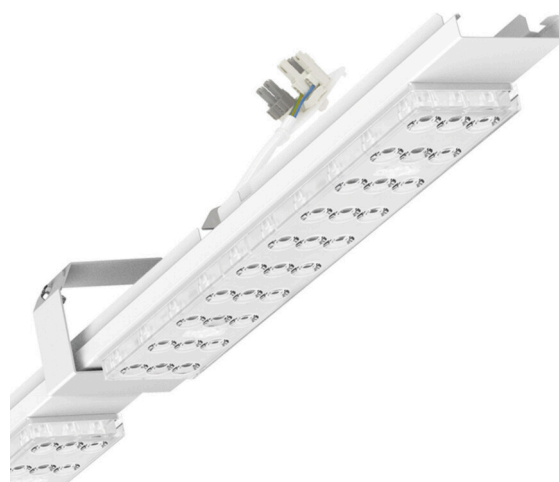

KARAKTERISTIEKEN

Bestelnummer	18510216650
EAN-nummer	4020863435685
CBS-code	94051190
Kenmerken	IP 20, Beschermingsklasse I, ENEC10 VDE, F, Balveiligheid (tennis), Balveiligheid (badminton), Balveiligheid (squash), Balveiligheid, Indoor, CE
Schokbestendigheidsgraad IK	IK03 (20°C bis 35°C)
Omgevingstemperatuur	ta 20°C naar 35°C
Bijzondere eigenschappen	Ready for IoT
Garantieperiode	5 jaren
Overheidssubsidieprogramma's	BEG - federale subsidie voor efficiënte gebouwen (alleen geldig voor Duitsland)

ELEKTROTECHNIEK

Voorschakelapparaat	Elektronische driver DALI2 (1 stuks)
Systeemprestaties	30W
Netspanning	230V/50Hz
Aardlekschakelaar(s) (inschakelstroom)	13 stuks/B10, 24 stuks/B16, 25 stuks/C10, 40 stuks/C16
Energie-efficiëntieklasse/Lichtbron	C

LICHTTECHNIEK

Uitvoering	LED, Kleurweergave/Lichtkleur CRI ≥ 80 / 4000K
Kleurtolerantie (MacAdam)	3SDCM
Fotobiologische veiligheid (Armatuur)	RG1
Nominale lichtstroom	5386lm
LED Levensduur	50000h L80/B10 (Tq 35°C)
Lichtopbrengst	181lm/W
Stralingshoek	95° (C0) / 95° (C90)
UGR dw./l.	19.9 / 20.3

MECHANIEK

Kleur behuizing	verkeerswit RAL 9016
Maten (LxBxH/DxH)	1531mm x 55mm x 33mm
Gewicht (netto)	1.9kg
Montagewijze	Montage draagrailsysteem

Maten

L	1531 mm	Lengte
B	55 mm	Breedte
H	33 mm	Hoogte

DEEP-LINK

<https://www.regiolux.de/nl/article/18510216650>

Referentie	LED 5000lm 840
ηLB	100 %
Φ ↓/↑	98 % / 2 %
UGR dw./l.	19.9 / 20.3