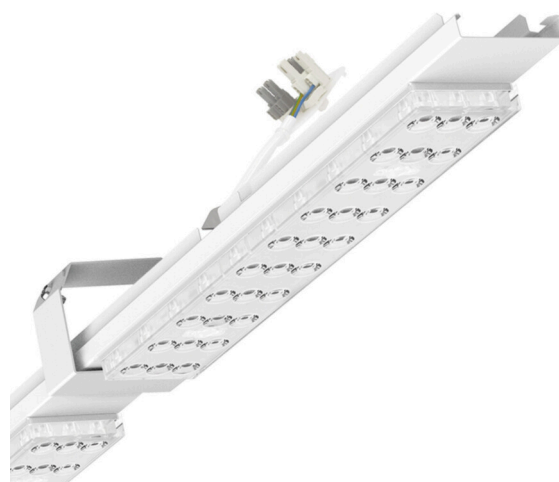

Armatuurunit variabel voor sportzalen - Individual.Lens.Optic - direct breedstralend - visueel doorlopend

Armatuurunit van verzinkt, geprofileerd plaatstaal, oppervlak gecoat met polyesterhars. Montage aan de draagrail met in het design geïntegreerde druksluitingen, incl veiligheidsbeugel om de balbestendigheid te waarborgen. Variabel positioneerbaar in de draagrail. Kleur behuizing verkeerswit RAL 9016; Lichtverdeling direct breedstralend via Individual.Lens.Optic van PMMA-kunststof. LED-array met 3 rijen. Onderhoudsvriendelijke lichtgeleider met gemakkelijk te reinigen oppervlak. Hittebestendige leidingen incl. aansluitkabel 1m en snelmontage-stekkerdeel met gereedschapsloze fasevoorkeuze en geleitstiften. Veiligheidsbeugel om de balbestendigheid te waarborgen meegeleverd. Ze zijn vervangbaar, maken modernisering mogelijk en verlengen de levensduur van het gehele systeem op een toekomstbestendige manier.

LICHTTECHNIEK

Uitvoering	LED, Kleurweergave/Lichtkleur CRI ≥ 80 / 4000K
Kleurtolerantie (MacAdam)	3SDCM
Fotobiologische veiligheid (Armatuur)	RG1
Nominale lichtstroom	5386lm
LED Levensduur	50000h L80/B10 (Tq 35°C)
Lichtopbrengst	181lm/W
Stralingshoek	95° (C0) / 95° (C90)
UGR dw./l.	19.9 / 20.3

MECHANIEK

Kleur behuizing	verkeerswit RAL 9016
Maten (LxBxH/DxH)	1531mm x 55mm x 33mm
Gewicht (netto)	1.9kg
Montagewijze	Montage draagrailstelsysteem

Maten

L	1531 mm	Lengte
B	55 mm	Breedte
H	33 mm	Hoogte

DEEP-LINK

<https://www.regiolux.de/nl/article/18510214150>

Referentie	LED 5000lm 840
ηLB	100 %
Φ ↓/↑	98 % / 2 %
UGR dw./l.	19.9 / 20.3