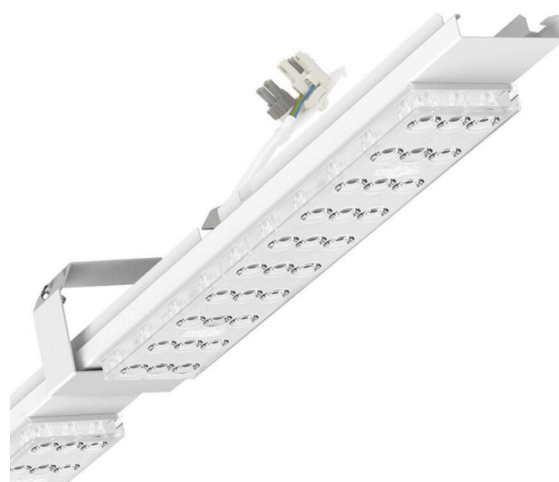

Armatuurunit variabel voor sportzalen - Individual.Lens.Optic - direct breedstralend - visueel doorlopend

Armatuurunit van verzinkt, geprofileerd plaatstaal, oppervlak gecoat met polyesterhars. Montage aan de draagrail met in het design geïntegreerde druksluitingen, incl veiligheidsbeugel om de balbestendigheid te waarborgen. Variabel positioneerbaar in de draagrail. Kleur behuizing verkeerswit RAL 9016; Lichtverdeling direct breedstralend via Individual.Lens.Optic van PMMA-kunststof. LED-array met 3 rijen. Onderhoudsvriendelijke lichtgeleider met gemakkelijk te reinigen oppervlak. Hittebestendige leidingen incl. aansluitkabel 1m en snelmontage-stekkerdeel met gereedschapsloze fasevoorkeuze en geleitstiften. Veiligheidsbeugel om de balbestendigheid te waarborgen meegeleverd. Ze zijn vervangbaar, maken modernisering mogelijk en verlengen de levensduur van het gehele systeem op een toekomstbestendige manier.

LICHTTECHNIEK

Uitvoering	LED, Kleurweergave/Lichtkleur CRI ≥ 80 / 4000K
Kleurtolerantie (MacAdam)	3SDCM
Fotobiologische veiligheid (Armatuur)	RG1
Nominale lichtstroom	7395lm
LED Levensduur	50000h L80/B10 (Tq 35°C)
Lichtopbrengst	176lm/W
Stralingshoek	95° (C0) / 95° (C90)
UGR dw./l.	21.0 / 21.4

MECHANIEK

Kleur behuizing	verkeerswit RAL 9016
Maten (LxBxH/DxH)	1531mm x 55mm x 33mm
Gewicht (netto)	1.9kg
Montagewijze	Montage draagrailstelsysteem

Maten

L	1531 mm	Lengte
B	55 mm	Breedte
H	33 mm	Hoogte

DEEP-LINK

<https://www.regiolux.de/nl/article/18510316650>

Referentie	LED 7000lm 840
ηLB	100 %
Φ ↓/↑	98 % / 2 %
UGR dw./l.	21.0 / 21.4