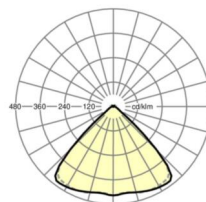

KARAKTERISTIEKEN

Bestelnummer	18510316650
EAN-nummer	4020863435715
CBS-code	94051190
Kenmerken	IP 20, Beschermingsklasse I, ENEC10 VDE, F, Balveiligheid (tennis), Balveiligheid (badminton), Balveiligheid (squash), Balveiligheid, Indoor, CE
Schokbestendigheidsgraad IK	IK03 (20°C bis 35°C)
Omgevingstemperatuur	ta 20°C naar 35°C
Bijzondere eigenschappen	Ready for IoT
Garantieperiode	5 jaren
Overheidssubsidieprogramma's	BEG - federale subsidie voor efficiënte gebouwen (alleen geldig voor Duitsland)

ELEKTROTECHNIEK

Voorschakelapparaat	Elektronische driver DALI2 (1 stuks)
Systeemprestaties	42W
Netspanning	230V/50Hz
Aardlekschakelaar(s) (inschakelstroom)	13 stuks/B10, 24 stuks/B16, 25 stuks/C10, 40 stuks/C16
Energie-efficiëntieklasse/Lichtbron	C

LICHTTECHNIEK

Uitvoering	LED, Kleurweergave/Lichtkleur CRI ≥ 80 / 4000K
Kleurtolerantie (MacAdam)	3SDCM
Fotobiologische veiligheid (Armatuur)	RG1
Nominale lichtstroom	7395lm
LED Levensduur	50000h L80/B10 (Tq 35°C)
Lichtopbrengst	176lm/W
Stralingshoek	95° (C0) / 95° (C90)
UGR dw./l.	21.0 / 21.4

MECHANIEK

Kleur behuizing	verkeerswit RAL 9016
Maten (LxBxH/DxH)	1531mm x 55mm x 33mm
Gewicht (netto)	1.9kg
Montagewijze	Montage draagrailstelsysteem

Maten

L	1531 mm	Lengte
B	55 mm	Breedte
H	33 mm	Hoogte

DEEP-LINK

<https://www.regiolux.de/nl/article/18510316650>

Referentie	LED 7000lm 840
ηLB	100 %
Φ ↓/↑	98 % / 2 %
UGR dw./l.	21.0 / 21.4