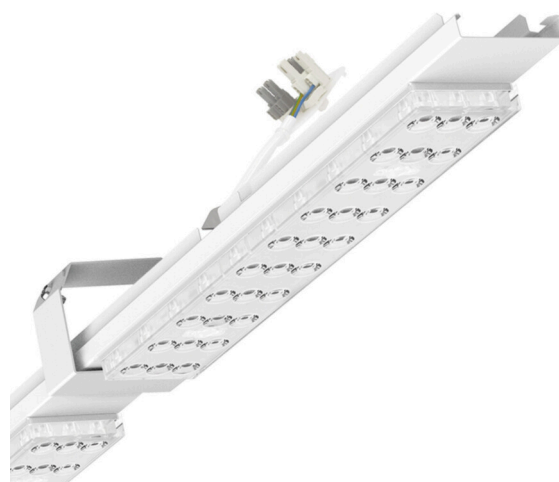

KARAKTERISTIEKEN

Bestelnummer	18510314150
EAN-nummer	4020863435708
CBS-code	94051190
Kenmerken	IP 20, Beschermingsklasse I, ENEC10 VDE, F, Balveiligheid (tennis), Balveiligheid (badminton), Balveiligheid (squash), Balveiligheid, Indoor, CE
Schokbestendigheidsgraad IK	IK03 (20°C bis 35°C)
Omgevingstemperatuur	ta 20°C naar 35°C
Garantieperiode	5 jaren
Overheidssubsidieprogramma's	BEG - federale subsidie voor efficiënte gebouwen (alleen geldig voor Duitsland)

ELEKTROTECHNIEK

Voorschakelapparaat	Elektronische driver (1 stuks)
Systeemprestaties	42W
Netspanning	230V/50Hz
Aardlekschakelaar(s) (inschakelstroom)	17 stuks/B10, 28 stuks/B16, 29 stuks/C10, 48 stuks/C16
Energie-efficiëntieklasse/Lichtbron	C

LICHTTECHNIEK

Uitvoering	LED, Kleurweergave/Lichtkleur CRI ≥ 80 / 4000K
Kleurtolerantie (MacAdam)	3SDCM
Fotobiologische veiligheid (Armatuur)	RG1
Nominale lichtstroom	7395lm
LED Levensduur	50000h L80/B10 (Tq 35°C)
Lichtopbrengst	176lm/W
Stralingshoek	95° (C0) / 95° (C90)
UGR dw./l.	21.0 / 21.4

MECHANIEK

Kleur behuizing	verkeerswit RAL 9016
Maten (LxBxH/DxH)	1531mm x 55mm x 33mm
Gewicht (netto)	1.9kg
Montagewijze	Montage draagrailsysteem

Maten

L	1531 mm	Lengte
B	55 mm	Breedte
H	33 mm	Hoogte

DEEP-LINK

<https://www.regiolux.de/nl/article/18510314150>

Referentie	LED 7000lm 840
ηLB	100 %
Φ ↓/↑	98 % / 2 %
UGR dw./l.	21.0 / 21.4