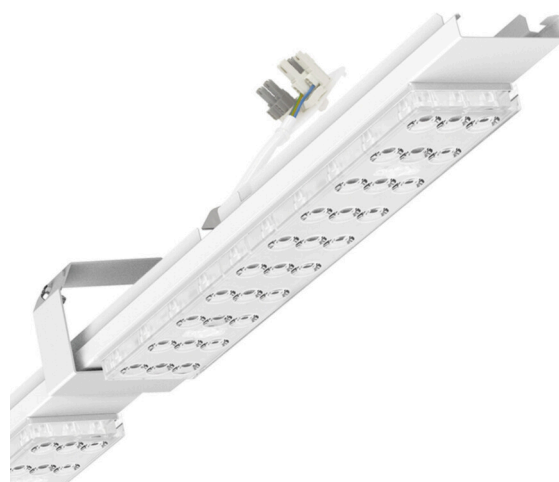

Armatuurunit variabel voor sportzalen - Individual.Lens.Optic - direct breedstralend - visueel doorlopend

Armatuurunit van verzinkt, geprofileerd plaatstaal, oppervlak gecoat met polyesterhars. Montage aan de draagrail met in het design geïntegreerde druksluitingen, incl veiligheidsbeugel om de balbestendigheid te waarborgen. Variabel positioneerbaar in de draagrail. Kleur behuizing verkeerswit RAL 9016; Lichtverdeling direct breedstralend via Individual.Lens.Optic van PMMA-kunststof. LED-array met 3 rijen. Onderhoudsvriendelijke lichtgeleider met gemakkelijk te reinigen oppervlak. Hittebestendige leidingen incl. aansluitkabel 1m en snelmontage-stekkerdeel met gereedschapsloze fasevoorkeuze en geleitstiften. Veiligheidsbeugel om de balbestendigheid te waarborgen meegeleverd. Ze zijn vervangbaar, maken modernisering mogelijk en verlengen de levensduur van het gehele systeem op een toekomstbestendige manier.

LICHTTECHNIEK

Uitvoering	LED, Kleurweergave/Lichtkleur CRI ≥ 80 / 4000K
Kleurtolerantie (MacAdam)	3SDCM
Fotobiologische veiligheid (Armatuur)	RG1
Nominale lichtstroom	9311lm
LED Levensduur	50000h L80/B10 (Tq 35°C)
Lichtopbrengst	170lm/W
Stralingshoek	95° (C0) / 95° (C90)
UGR dw./l.	21.8 / 22.2

MECHANIEK

Kleur behuizing	verkeerswit RAL 9016
Maten (LxBxH/DxH)	1531mm x 55mm x 33mm
Gewicht (netto)	1.9kg
Montagewijze	Montage draagrailstelsysteem

Maten

L	1531 mm	Lengte
B	55 mm	Breedte
H	33 mm	Hoogte

DEEP-LINK

<https://www.regiolux.de/nl/article/18510414150>

Referentie	LED 9000lm 840
ηLB	100 %
Φ ↓/↑	98 % / 2 %
UGR dw./l.	21.8 / 22.2