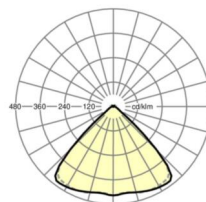

KARAKTERISTIEKEN

Bestelnummer	18515016650
EAN-nummer	4020863435784
CBS-code	94051190
Kenmerken	IP 20, Beschermingsklasse I, ENEC10 VDE, F, Balveiligheid (tennis), Balveiligheid (badminton), Balveiligheid (squash), Balveiligheid, Indoor, CE
Schokbestendigheidsgraad IK	IK03 (20°C bis 35°C)
Omgevingstemperatuur	ta 20°C naar 35°C
Bijzondere eigenschappen	Ready for IoT
Garantieperiode	5 jaren
Overheidssubsidieprogramma's	BEG - federale subsidie voor efficiënte gebouwen (alleen geldig voor Duitsland)

ELEKTROTECHNIEK

Voorschakelapparaat	Elektronische driver DALI2 (1 stuks)
Systeemprestaties	54W
Netspanning	230V/50Hz
Aardlekschakelaar(s) (inschakelstroom)	13 stuks/B10, 24 stuks/B16, 25 stuks/C10, 40 stuks/C16
Energie-efficiëntieklasse/Lichtbron	C

LICHTTECHNIEK

Uitvoering	LED, Kleurweergave/Lichtkleur CRI ≥ 80 / 4000K
Kleurtolerantie (MacAdam)	3SDCM
Fotobiologische veiligheid (Armatuur)	RG1
Nominale lichtstroom	9603lm
LED Levensduur	50000h L80/B10 (Tq 35°C)
Lichtopbrengst	178lm/W
Stralingshoek	95° (C0) / 95° (C90)
UGR dw./l.	20.5 / 20.8

MECHANIEK

Kleur behuizing	verkeerswit RAL 9016
Maten (LxBxH/DxH)	2299mm x 55mm x 33mm
Gewicht (netto)	2.6kg
Montagewijze	Montage draagrailstelsysteem

Maten

L	2299 mm	Lengte
B	55 mm	Breedte
H	33 mm	Hoogte

DEEP-LINK

<https://www.regiolux.de/nl/article/18515016650>

Referentie	LED 10000lm 840
ηLB	100 %
Φ ↓/↑	98 % / 2 %
UGR dw./l.	20.5 / 20.8