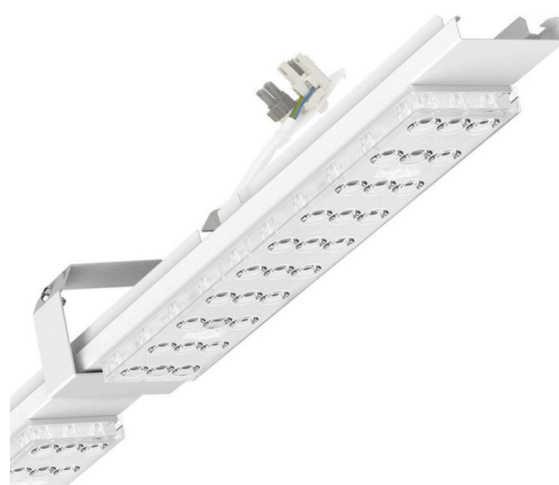

KARAKTERISTIEKEN

Bestelnummer	18515017750
EAN-nummer	4020863435791
CBS-code	94051190
Kenmerken	IP 20, Beschermingsklasse I, F, Balveiligheid (tennis), Balveiligheid (badminton), Balveiligheid (squash), Balveiligheid, Indoor, CE
Schokbestendigheidsgraad IK	IK03 (20°C bis 30°C)
Omgevingstemperatuur	ta 20°C naar 30°C
Garantieperiode	5 jaren
Overheidssubsidieprogramma's	BEG - federale subsidie voor efficiënte gebouwen (alleen geldig voor Duitsland)

ELEKTROTECHNIEK

Voorschakelapparaat	Elektronische driver noodlicht 3h (1 stuks)
Systeemprestaties	54W
Netspanning	230V/50Hz
Aardlekschakelaar(s) (inschakelstroom)	16 stuks/B10, 26 stuks/B16, 27 stuks/C10, 43 stuks/C16
Energie-efficiëntieklasse/Lichtbron	C

LICHTTECHNIEK

Uitvoering	LED, Kleurweergave/Lichtkleur CRI ≥ 80 / 4000K
Kleurtolerantie (MacAdam)	3SDCM
Fotobiologische veiligheid (Armatuur)	RG1
Nominale lichtstroom	9603lm
Nominale lichtstroom-Noodbedrijf	844lm
LED Levensduur	50000h L80/B10 (Tq 30°C)
Lichtopbrengst	178lm/W
Stralingshoek	95° (C0) / 95° (C90)
UGR dw./l.	20.5 / 20.8

MECHANIEK

Kleur behuizing	verkeerswit RAL 9016
Maten (LxBxH/DxH)	2299mm x 55mm x 33mm
Gewicht (netto)	3.35kg
Montagewijze	Montage draagrailsysteem

Maten

L	2299 mm	Lengte
B	55 mm	Breedte
H	33 mm	Hoogte

DEEP-LINK

<https://www.regiolux.de/nl/article/18515017750>

Referentie	LED 10000lm 840
η_{LB}	100 %
$\Phi_{\downarrow/\uparrow}$	98 % / 2 %
UGR dw./l.	20.5 / 20.8