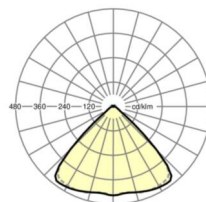

KARAKTERISTIEKEN

Bestelnummer	18515014150
EAN-nummer	4020863435777
CBS-code	94051190
Kenmerken	IP 20, Beschermingsklasse I, ENEC10 VDE, F, Balveiligheid (tennis), Balveiligheid (badminton), Balveiligheid (squash), Balveiligheid, Indoor, CE
Schokbestendigheidsgraad IK	IK03 (20°C bis 35°C)
Omgevingstemperatuur	ta 20°C naar 35°C
Garantieperiode	5 jaren
Overheidssubsidieprogramma's	BEG - federale subsidie voor efficiënte gebouwen (alleen geldig voor Duitsland)

ELEKTROTECHNIEK

Voorschakelapparaat	Elektronische driver (1 stuks)
Systeemprestaties	54W
Netspanning	230V/50Hz
Aardleischakelaar(s) (inschakelstroom)	16 stuks/B10, 26 stuks/B16, 27 stuks/C10, 43 stuks/C16
Energie-efficiëntieklasse/Lichtbron	C

LICHTTECHNIEK

Uitvoering	LED, Kleurweergave/Lichtkleur CRI ≥ 80 / 4000K
Kleurtolerantie (MacAdam)	3SDCM
Fotobiologische veiligheid (Armatuur)	RG1
Nominale lichtstroom	9603lm
LED Levensduur	50000h L80/B10 (Tq 35°C)
Lichtopbrengst	178lm/W
Stralingshoek	95° (C0) / 95° (C90)
UGR dw./l.	20.5 / 20.8

MECHANIEK

Kleur behuizing	verkeerswit RAL 9016
Maten (LxBxH/DxH)	2299mm x 55mm x 33mm
Gewicht (netto)	2.6kg
Montagewijze	Montage draagrailsysteem

Maten

L	2299 mm	Lengte
B	55 mm	Breedte
H	33 mm	Hoogte

DEEP-LINK

<https://www.regiolux.de/nl/article/18515014150>

Referentie	LED 10000lm 840
ηLB	100 %
Φ ↓/↑	98 % / 2 %
UGR dw./l.	20.5 / 20.8