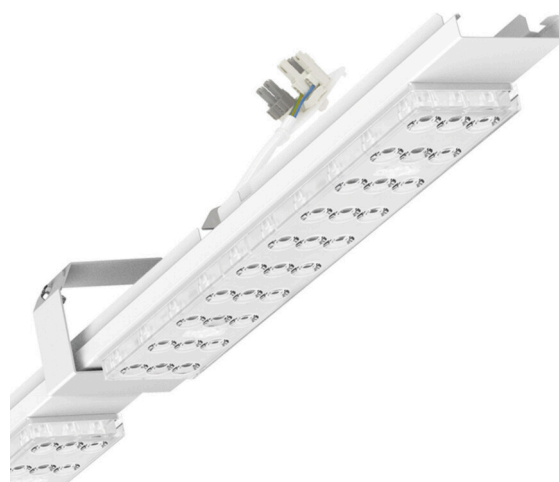

KARAKTERISTIEKEN

Bestelnummer	18515014150
EAN-nummer	4020863435777
CBS-code	94051190
Kenmerken	IP 20, Beschermingsklasse I, ENEC10 VDE, F, Balveiligheid (tennis), Balveiligheid (badminton), Balveiligheid (squash), Balveiligheid, Indoor, CE
Schokbestendigheidsgraad IK	IK03 (20°C bis 35°C)
Omgevingstemperatuur	ta 20°C naar 35°C
Garantieperiode	5 jaren
Overheidssubsidieprogramma's	BEG - federale subsidie voor efficiënte gebouwen (alleen geldig voor Duitsland)

ELEKTROTECHNIEK

Voorschakelapparaat	Elektronische driver (1 stuks)
Systeemprestaties	54W
Netspanning	230V/50Hz
Aardleischakelaar(s) (inschakelstroom)	16 stuks/B10, 26 stuks/B16, 27 stuks/C10, 43 stuks/C16
Energie-efficiëntieklasse/Lichtbron	C

LICHTTECHNIEK

Uitvoering	LED, Kleurweergave/Lichtkleur CRI ≥ 80 / 4000K
Kleurtolerantie (MacAdam)	3SDCM
Fotobiologische veiligheid (Armatuur)	RG1
Nominale lichtstroom	9603lm
LED Levensduur	50000h L80/B10 (Tq 35°C)
Lichtopbrengst	178lm/W
Stralingshoek	95° (C0) / 95° (C90)
UGR dw./l.	20.5 / 20.8

MECHANIEK

Kleur behuizing	verkeerswit RAL 9016
Maten (LxBxH/DxH)	2299mm x 55mm x 33mm
Gewicht (netto)	2.6kg
Montagewijze	Montage draagrailsysteem

Maten

L	2299 mm	Lengte
B	55 mm	Breedte
H	33 mm	Hoogte

DEEP-LINK

<https://www.regiolux.de/nl/article/18515014150>

Referentie	LED 10000lm 840
ηLB	100 %
Φ ↓/↑	98 % / 2 %
UGR dw./l.	20.5 / 20.8