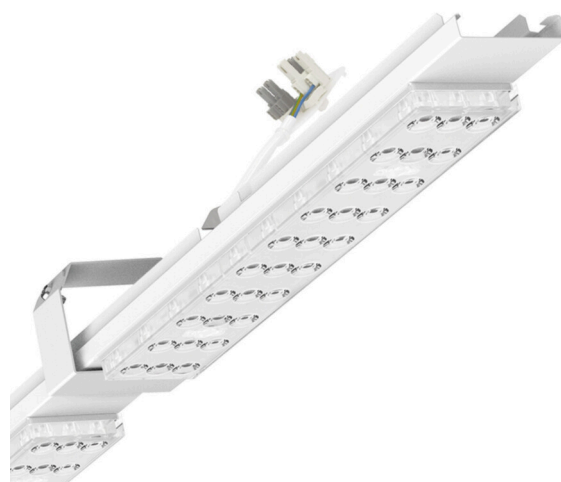

KARAKTERISTIEKEN

Bestelnummer	18515116650
EAN-nummer	4020863435814
CBS-code	94051190
Kenmerken	IP 20, Beschermingsklasse I, ENEC10 VDE, F, Balveiligheid (tennis), Balveiligheid (badminton), Balveiligheid (squash), Balveiligheid, Indoor, CE
Schokbestendigheidsgraad IK	IK03 (20°C bis 35°C)
Omgevingstemperatuur	ta 20°C naar 35°C
Bijzondere eigenschappen	Ready for IoT
Garantieperiode	5 jaren
Overheidssubsidieprogramma's	BEG - federale subsidie voor efficiënte gebouwen (alleen geldig voor Duitsland)

ELEKTROTECHNIEK

Voorschakelapparaat	Elektronische driver DALI2 (1 stuks)
Systeemprestaties	73W
Netspanning	230V/50Hz
Aardlekschakelaar(s) (inschakelstroom)	13 stuks/B10, 24 stuks/B16, 25 stuks/C10, 40 stuks/C16
Energie-efficiëntieklasse/Lichtbron	C

LICHTTECHNIEK

Uitvoering	LED, Kleurweergave/Lichtkleur CRI ≥ 80 / 4000K
Kleurtolerantie (MacAdam)	3SDCM
Fotobiologische veiligheid (Armatuur)	RG1
Nominale lichtstroom	12547lm
LED Levensduur	50000h L80/B10 (Tq 35°C)
Lichtopbrengst	173lm/W
Stralingshoek	95° (C0) / 95° (C90)
UGR dw./l.	21.4 / 21.8

MECHANIEK

Kleur behuizing	verkeerswit RAL 9016
Maten (LxBxH/DxH)	2299mm x 55mm x 33mm
Gewicht (netto)	2.6kg
Montagewijze	Montage draagrailsysteem

Maten

L	2299 mm	Lengte
B	55 mm	Breedte
H	33 mm	Hoogte

DEEP-LINK

<https://www.regiolux.de/nl/article/18515116650>

Referentie	LED 13000lm 840
ηLB	100 %
Φ ↓/↑	98 % / 2 %
UGR dw./l.	21.4 / 21.8