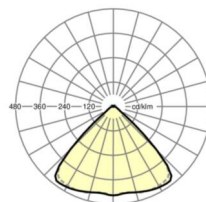

KARAKTERISTIEKEN

Bestelnummer	18515116650
EAN-nummer	4020863435814
CBS-code	94051190
Kenmerken	IP 20, Beschermingsklasse I, ENEC10 VDE, F, Balveiligheid (tennis), Balveiligheid (badminton), Balveiligheid (squash), Balveiligheid, Indoor, CE
Schokbestendigheidsgraad IK	IK03 (20°C bis 35°C)
Omgevingstemperatuur	ta 20°C naar 35°C
Bijzondere eigenschappen	Ready for IoT
Garantieperiode	5 jaren
Overheidssubsidieprogramma's	BEG - federale subsidie voor efficiënte gebouwen (alleen geldig voor Duitsland)

ELEKTROTECHNIEK

Voorschakelapparaat	Elektronische driver DALI2 (1 stuks)
Systeemprestaties	73W
Netspanning	230V/50Hz
Aardlekschakelaar(s) (inschakelstroom)	13 stuks/B10, 24 stuks/B16, 25 stuks/C10, 40 stuks/C16
Energie-efficiëntieklasse/Lichtbron	C

LICHTTECHNIEK

Uitvoering	LED, Kleurweergave/Lichtkleur CRI ≥ 80 / 4000K
Kleurtolerantie (MacAdam)	3SDCM
Fotobiologische veiligheid (Armatuur)	RG1
Nominale lichtstroom	12547lm
LED Levensduur	50000h L80/B10 (Tq 35°C)
Lichtopbrengst	173lm/W
Stralingshoek	95° (C0) / 95° (C90)
UGR dw./l.	21.4 / 21.8

MECHANIEK

Kleur behuizing	verkeerswit RAL 9016
Maten (LxBxH/DxH)	2299mm x 55mm x 33mm
Gewicht (netto)	2.6kg
Montagewijze	Montage draagrailsysteem

Maten

L	2299 mm	Lengte
B	55 mm	Breedte
H	33 mm	Hoogte

DEEP-LINK

<https://www.regiolux.de/nl/article/18515116650>

Referentie	LED 13000lm 840
ηLB	100 %
Φ ↓/↑	98 % / 2 %
UGR dw./l.	21.4 / 21.8