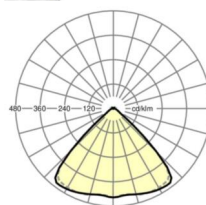

KARAKTERISTIEKEN

Bestelnummer	18515117750
EAN-nummer	4020863435821
CBS-code	94051190
Kenmerken	IP 20, Beschermingsklasse I, F, Balveiligheid (tennis), Balveiligheid (badminton), Balveiligheid (squash), Balveiligheid, Indoor, CE
Schokbestendigheidsgraad IK	IK03 (20°C bis 30°C)
Omgevingstemperatuur	ta 20°C naar 30°C
Garantieperiode	5 jaren
Overheidssubsidieprogramma's	BEG - federale subsidie voor efficiënte gebouwen (alleen geldig voor Duitsland)

ELEKTROTECHNIEK

Voorschakelapparaat	Elektronische driver noodlicht 3h (1 stuks)
Systeemprestaties	73W
Netspanning	230V/50Hz
Aardlekschakelaar(s) (inschakelstroom)	16 stuks/B10, 26 stuks/B16, 27 stuks/C10, 43 stuks/C16
Energie-efficiëntieklasse/Lichtbron	C

LICHTTECHNIEK

Uitvoering	LED, Kleurweergave/Lichtkleur CRI ≥ 80 / 4000K
Kleurtolerantie (MacAdam)	3SDCM
Fotobiologische veiligheid (Armatuur)	RG1
Nominale lichtstroom	12547lm
Nominale lichtstroom-Noodbedrijf	844lm
LED Levensduur	50000h L80/B10 (Tq 30°C)
Lichtopbrengst	173lm/W
Stralingshoek	95° (C0) / 95° (C90)
UGR dw./l.	21.4 / 21.8

MECHANIEK

Kleur behuizing	verkeerswit RAL 9016
Maten (LxBxH/DxH)	2299mm x 55mm x 33mm
Gewicht (netto)	3.35kg
Montagewijze	Montage draagrailsysteem

Maten

L	2299 mm	Lengte
B	55 mm	Breedte
H	33 mm	Hoogte

DEEP-LINK

<https://www.regiolux.de/nl/article/18515117750>

Referentie	LED 13000lm 840
ηLB	100 %
Φ ↓/↑	98 % / 2 %
UGR dw./l.	21.4 / 21.8