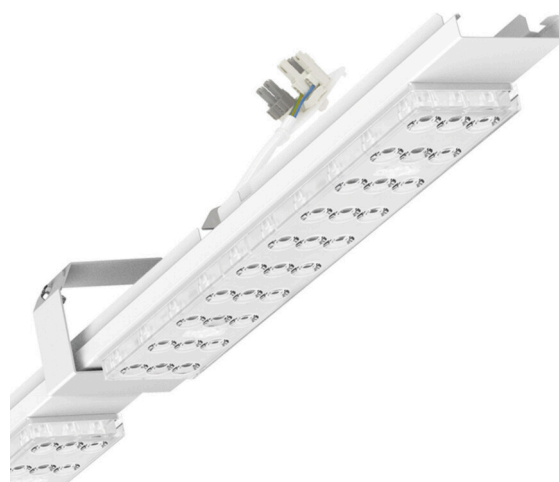

KARAKTERISTIEKEN

Bestelnummer	18515114150
EAN-nummer	4020863435807
CBS-code	94051190
Kenmerken	IP 20, Beschermingsklasse I, ENEC10 VDE, F, Balveiligheid (tennis), Balveiligheid (badminton), Balveiligheid (squash), Balveiligheid, Indoor, CE
Schokbestendigheidsgraad IK	IK03 (20°C bis 35°C)
Omgevingstemperatuur	ta 20°C naar 35°C
Garantieperiode	5 jaren
Overheidssubsidieprogramma's	BEG - federale subsidie voor efficiënte gebouwen (alleen geldig voor Duitsland)

ELEKTROTECHNIEK

Voorschakelapparaat	Elektronische driver (1 stuks)
Systeemprestaties	73W
Netspanning	230V/50Hz
Aardlekschakelaar(s) (inschakelstroom)	16 stuks/B10, 26 stuks/B16, 27 stuks/C10, 43 stuks/C16
Energie-efficiëntieklasse/Lichtbron	C

LICHTTECHNIEK

Uitvoering	LED, Kleurweergave/Lichtkleur CRI ≥ 80 / 4000K
Kleurtolerantie (MacAdam)	3SDCM
Fotobiologische veiligheid (Armatuur)	RG1
Nominale lichtstroom	12547lm
LED Levensduur	50000h L80/B10 (Tq 35°C)
Lichtopbrengst	173lm/W
Stralingshoek	95° (C0) / 95° (C90)
UGR dw./l.	21.4 / 21.8

MECHANIEK

Kleur behuizing	verkeerswit RAL 9016
Maten (LxBxH/DxH)	2299mm x 55mm x 33mm
Gewicht (netto)	2.6kg
Montagewijze	Montage draagrailsysteem

Maten

L	2299 mm	Lengte
B	55 mm	Breedte
H	33 mm	Hoogte

DEEP-LINK

<https://www.regiolux.de/nl/article/18515114150>

Referentie	LED 13000lm 840
ηLB	100 %
Φ ↓/↑	98 % / 2 %
UGR dw./l.	21.4 / 21.8