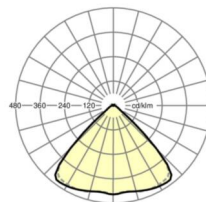

KARAKTERISTIEKEN

Bestelnummer	18515217750
EAN-nummer	4020863435869
CBS-code	94051190
Kenmerken	IP 20, Beschermingsklasse I, F, Balveiligheid (tennis), Balveiligheid (badminton), Balveiligheid (squash), Balveiligheid, Indoor, CE
Schokbestendigheidsgraad IK	IK03 (20°C bis 25°C)
Omgevingstemperatuur	ta 20°C naar 25°C
Garantieperiode	5 jaren
Overheidssubsidieprogramma's	BEG - federale subsidie voor efficiënte gebouwen (alleen geldig voor Duitsland)

ELEKTROTECHNIEK

Voorschakelapparaat	Elektronische driver noodlicht 3h (1 stuks)
Systeemprestaties	92W
Netspanning	230V/50Hz
Aardlekschakelaar(s) (inschakelstroom)	12 stuks/B10, 19 stuks/B16, 20 stuks/C10, 32 stuks/C16
Energie-efficiëntieklasse/Lichtbron	C

LICHTTECHNIEK

Uitvoering	LED, Kleurweergave/Lichtkleur CRI ≥ 80 / 4000K
Kleurtolerantie (MacAdam)	3SDCM
Fotobiologische veiligheid (Armatuur)	RG1
Nominale lichtstroom	15352lm
Nominale lichtstroom-Noodbedrijf	844lm
LED Levensduur	50000h L80/B10 (Tq 25°C)
Lichtopbrengst	167lm/W
Stralingshoek	95° (C0) / 95° (C90)
UGR dw./l.	22.1 / 22.5

MECHANIEK

Kleur behuizing	verkeerswit RAL 9016
Maten (LxBxH/DxH)	2299mm x 55mm x 33mm
Gewicht (netto)	3.35kg
Montagewijze	Montage draagrailsysteem

Maten

L	2299 mm	Lengte
B	55 mm	Breedte
H	33 mm	Hoogte

DEEP-LINK

<https://www.regiolux.de/nl/article/18515217750>

Referentie	LED 15000lm 840
η_{LB}	100 %
$\Phi_{\downarrow/\uparrow}$	98 % / 2 %
UGR dw./l.	22.1 / 22.5