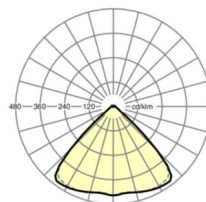

KARAKTERISTIEKEN

Bestelnummer	18515214150
EAN-nummer	4020863435845
CBS-code	94051190
Kenmerken	IP 20, Beschermingsklasse I, ENEC10 VDE, F, Balveiligheid (tennis), Balveiligheid (badminton), Balveiligheid (squash), Balveiligheid, Indoor, CE
Schokbestendigheidsgraad IK	IK03 (20°C bis 30°C)
Omgevingstemperatuur	ta 20°C naar 30°C
Garantieperiode	5 jaren
Overheidssubsidieprogramma's	BEG - federale subsidie voor efficiënte gebouwen (alleen geldig voor Duitsland)

ELEKTROTECHNIEK

Voorschakelapparaat	Elektronische driver (1 stuks)
Systeemprestaties	92W
Netspanning	230V/50Hz
Aardlekschakelaar(s) (inschakelstroom)	12 stuks/B10, 19 stuks/B16, 20 stuks/C10, 32 stuks/C16
Energie-efficiëntieklasse/Lichtbron	C

LICHTTECHNIEK

Uitvoering	LED, Kleurweergave/Lichtkleur CRI ≥ 80 / 4000K
Kleurtolerantie (MacAdam)	3SDCM
Fotobiologische veiligheid (Armatuur)	RG1
Nominale lichtstroom	15352lm
LED Levensduur	50000h L80/B10 (Tq 30°C)
Lichtopbrengst	167lm/W
Stralingshoek	95° (C0) / 95° (C90)
UGR dw./l.	22.1 / 22.5

MECHANIEK

Kleur behuizing	verkeerswit RAL 9016
Maten (LxBxH/DxH)	2299mm x 55mm x 33mm
Gewicht (netto)	2.6kg
Montagewijze	Montage draagrailsysteem

Maten

L	2299 mm	Lengte
B	55 mm	Breedte
H	33 mm	Hoogte

DEEP-LINK

<https://www.regiolux.de/nl/article/18515214150>

Referentie	LED 15000lm 840
ηLB	100 %
Φ ↓/↑	98 % / 2 %
UGR dw./l.	22.1 / 22.5