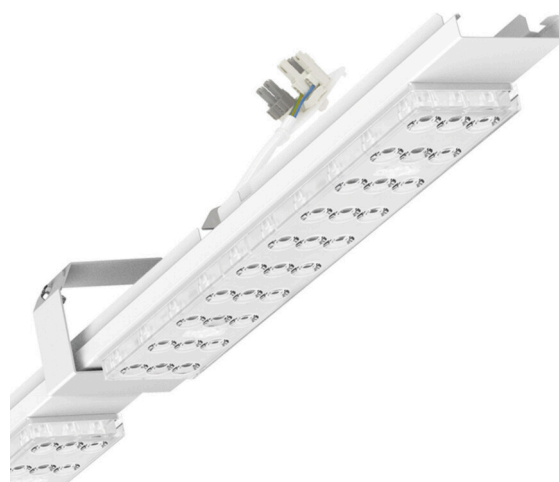

KARAKTERISTIEKEN

Bestelnummer	18515214150
EAN-nummer	4020863435845
CBS-code	94051190
Kenmerken	IP 20, Beschermingsklasse I, ENEC10 VDE, F, Balveiligheid (tennis), Balveiligheid (badminton), Balveiligheid (squash), Balveiligheid, Indoor, CE
Schokbestendigheidsgraad IK	IK03 (20°C bis 30°C)
Omgevingstemperatuur	ta 20°C naar 30°C
Garantieperiode	5 jaren
Overheidssubsidieprogramma's	BEG - federale subsidie voor efficiënte gebouwen (alleen geldig voor Duitsland)

ELEKTROTECHNIEK

Voorschakelapparaat	Elektronische driver (1 stuks)
Systeemprestaties	92W
Netspanning	230V/50Hz
Aardlekschakelaar(s) (inschakelstroom)	12 stuks/B10, 19 stuks/B16, 20 stuks/C10, 32 stuks/C16
Energie-efficiëntieklasse/Lichtbron	C

LICHTTECHNIEK

Uitvoering	LED, Kleurweergave/Lichtkleur CRI ≥ 80 / 4000K
Kleurtolerantie (MacAdam)	3SDCM
Fotobiologische veiligheid (Armatuur)	RG1
Nominale lichtstroom	15352lm
LED Levensduur	50000h L80/B10 (Tq 30°C)
Lichtopbrengst	167lm/W
Stralingshoek	95° (C0) / 95° (C90)
UGR dw./l.	22.1 / 22.5

MECHANIEK

Kleur behuizing	verkeerswit RAL 9016
Maten (LxBxH/DxH)	2299mm x 55mm x 33mm
Gewicht (netto)	2.6kg
Montagewijze	Montage draagrailsysteem

Maten

L	2299 mm	Lengte
B	55 mm	Breedte
H	33 mm	Hoogte

DEEP-LINK

<https://www.regiolux.de/nl/article/18515214150>

Referentie	LED 15000lm 840
ηLB	100 %
Φ ↓/↑	98 % / 2 %
UGR dw./l.	22.1 / 22.5