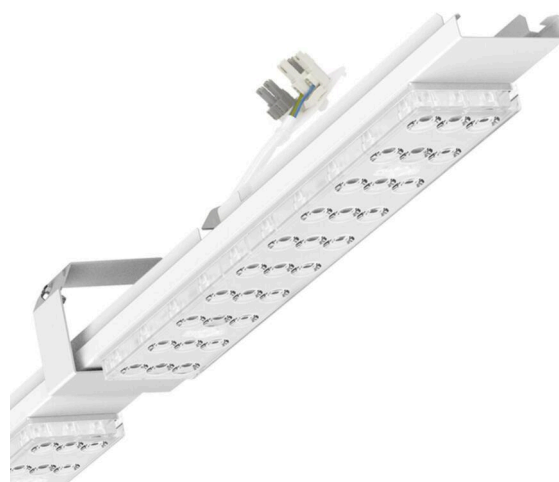

KARAKTERISTIEKEN

Bestelnummer	18530214150
EAN-nummer	4020863435876
CBS-code	94051190
Kenmerken	IP 20, Beschermingsklasse I, ENEC10 VDE, F, Balveiligheid (tennis), Balveiligheid (badminton), Balveiligheid (squash), Balveiligheid, Indoor, CE
Schokbestendigheidsgraad IK	IK03 (20°C bis 35°C)
Omgevingstemperatuur	ta 20°C naar 35°C
Garantieperiode	5 jaren
Overheidssubsidieprogramma's	BEG - federale subsidie voor efficiënte gebouwen (alleen geldig voor Duitsland)

ELEKTROTECHNIEK

Voorschakelapparaat	Elektronische driver (1 stuks)
Systeemprestaties	30W
Netspanning	230V/50Hz
Aardlekschakelaar(s) (inschakelstroom)	17 stuks/B10, 28 stuks/B16, 29 stuks/C10, 48 stuks/C16
Energie-efficiëntieklasse/Lichtbron	C

LICHTTECHNIEK

Uitvoering	LED, Kleurweergave/Lichtkleur CRI ≥ 80 / 4000K
Kleurtolerantie (MacAdam)	3SDCM
Fotobiologische veiligheid (Armatuur)	RG1
Nominale lichtstroom	5386lm
LED Levensduur	50000h L80/B10 (Tq 35°C)
Lichtopbrengst	181lm/W
Stralingshoek	80° (C0) / 80° (C90)
UGR dw./l.	17.9 / 18.2

MECHANIEK

Kleur behuizing	verkeerswit RAL 9016
Maten (LxBxH/DxH)	1531mm x 55mm x 37mm
Gewicht (netto)	1.9kg
Montagewijze	Montage draagrailsysteem

Maten

L	1531 mm	Lengte
B	55 mm	Breedte
H	37 mm	Hoogte

DEEP-LINK

<https://www.regiolux.de/nl/article/18530214150>

Referentie	LED 5000lm 840
ηLB	100 %
Φ ↓/↑	98 % / 2 %
UGR dw./l.	17.9 / 18.2