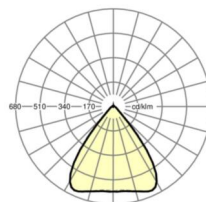

KARAKTERISTIEKEN

Bestelnummer	18530214150
EAN-nummer	4020863435876
CBS-code	94051190
Kenmerken	IP 20, Beschermingsklasse I, ENEC10 VDE, F, Balveiligheid (tennis), Balveiligheid (badminton), Balveiligheid (squash), Balveiligheid, Indoor, CE
Schokbestendigheidsgraad IK	IK03 (20°C bis 35°C)
Omgevingstemperatuur	ta 20°C naar 35°C
Garantieperiode	5 jaren
Overheidssubsidieprogramma's	BEG - federale subsidie voor efficiënte gebouwen (alleen geldig voor Duitsland)

ELEKTROTECHNIEK

Voorschakelapparaat	Elektronische driver (1 stuks)
Systeemprestaties	30W
Netspanning	230V/50Hz
Aardlekschakelaar(s) (inschakelstroom)	17 stuks/B10, 28 stuks/B16, 29 stuks/C10, 48 stuks/C16
Energie-efficiëntieklasse/Lichtbron	C

LICHTTECHNIEK

Uitvoering	LED, Kleurweergave/Lichtkleur CRI ≥ 80 / 4000K
Kleurtolerantie (MacAdam)	3SDCM
Fotobiologische veiligheid (Armatuur)	RG1
Nominale lichtstroom	5386lm
LED Levensduur	50000h L80/B10 (Tq 35°C)
Lichtopbrengst	181lm/W
Stralingshoek	80° (C0) / 80° (C90)
UGR dw./l.	17.9 / 18.2

MECHANIEK

Kleur behuizing	verkeerswit RAL 9016
Maten (LxBxH/DxH)	1531mm x 55mm x 37mm
Gewicht (netto)	1.9kg
Montagewijze	Montage draagrailsysteem

Maten

L	1531 mm	Lengte
B	55 mm	Breedte
H	37 mm	Hoogte

DEEP-LINK

<https://www.regiolux.de/nl/article/18530214150>

Referentie	LED 5000lm 840
ηLB	100 %
Φ ↓/↑	98 % / 2 %
UGR dw./l.	17.9 / 18.2