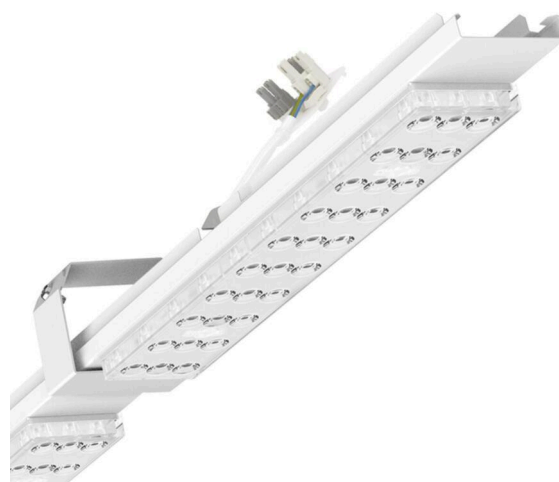

KARAKTERISTIEKEN

Bestelnummer	18530316650
EAN-nummer	4020863435913
CBS-code	94051190
Kenmerken	IP 20, Beschermingsklasse I, ENEC10 VDE, F, Balveiligheid (tennis), Balveiligheid (badminton), Balveiligheid (squash), Balveiligheid, Indoor, CE
Schokbestendigheidsgraad IK	IK03 (20°C bis 35°C)
Omgevingstemperatuur	ta 20°C naar 35°C
Bijzondere eigenschappen	Ready for IoT
Garantieperiode	5 jaren
Overheidssubsidieprogramma's	BEG - federale subsidie voor efficiënte gebouwen (alleen geldig voor Duitsland)

ELEKTROTECHNIEK

Voorschakelapparaat	Elektronische driver DALI2 (1 stuks)
Systeemprestaties	42W
Netspanning	230V/50Hz
Aardlekschakelaar(s) (inschakelstroom)	13 stuks/B10, 24 stuks/B16, 25 stuks/C10, 40 stuks/C16
Energie-efficiëntieklasse/Lichtbron	C

LICHTTECHNIEK

Uitvoering	LED, Kleurweergave/Lichtkleur CRI ≥ 80 / 4000K
Kleurtolerantie (MacAdam)	3SDCM
Fotobiologische veiligheid (Armatuur)	RG1
Nominale lichtstroom	7395lm
LED Levensduur	50000h L80/B10 (T_q 35°C)
Lichtopbrengst	176lm/W
Stralingshoek	80° (C0) / 80° (C90)
UGR dw./l.	19.0 / 19.3

MECHANIEK

Kleur behuizing	verkeerswit RAL 9016
Maten (LxBxH/DxH)	1531mm x 55mm x 37mm
Gewicht (netto)	1.9kg
Montagewijze	Montage draagrailsysteem

Maten

L	1531 mm	Lengte
B	55 mm	Breedte
H	37 mm	Hoogte

DEEP-LINK

<https://www.regiolux.de/nl/article/18530316650>

Referentie	LED 7000lm 840
η_{LB}	100 %
$\Phi \downarrow/\uparrow$	98 % / 2 %
UGR dw./l.	19.0 / 19.3